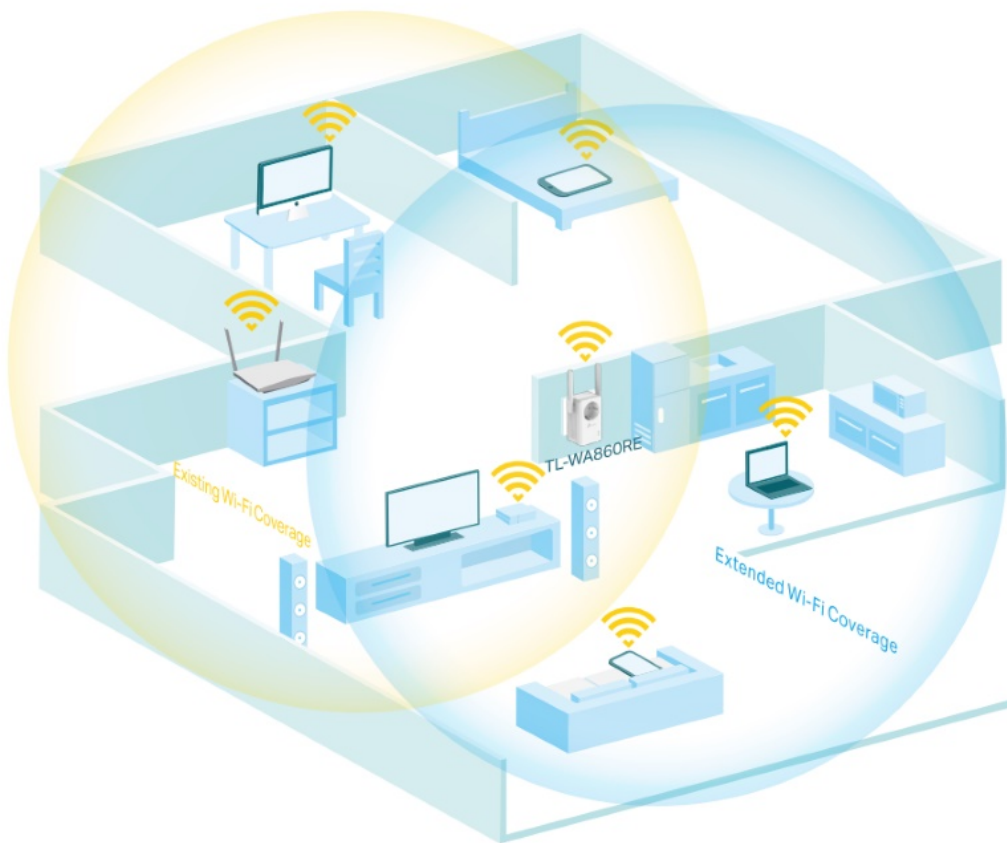

Popis

TP-Link TL-WA860RE

Opakovač signálu **s průchozí zásuvkou** je určen k rozšíření pokrytí a zlepšení signálu stávající bezdrátové sítě a odstranění „mrtvých zón“. Díky rychlosti až **300Mbit/s** s podporou standardů 802.11b/g/n, tlačítku **Range Extender (Opakovač signálu)**, miniaturní velikosti a nástěnné konstrukci nebylo rozšíření bezdrátové sítě nikdy jednodušší. Kromě toho, přidaná zásuvka zajišťuje napájení jiných elektrických zařízení. A co víc, díky ethernetovému portu může opakovač signálu TL-WA860RE fungovat jako **bezdrátový adaptér** a přeměnit tak kabelové zařízení na bezdrátové.

ZÁKLADNÍ SPECIFIKACE

Standard Wi-Fi: IEEE 802.11b/g/n

Rychlost datového přenosu: 300 Mb/s

Anténa: 2 x externí neodnímatelná

Porty: 1 x RJ-45

Frekvence: 2400 - 2483,5 MHz

Zabezpečení: 64/128/152-bit WEP, WPA-PSK / WPA2-PSK