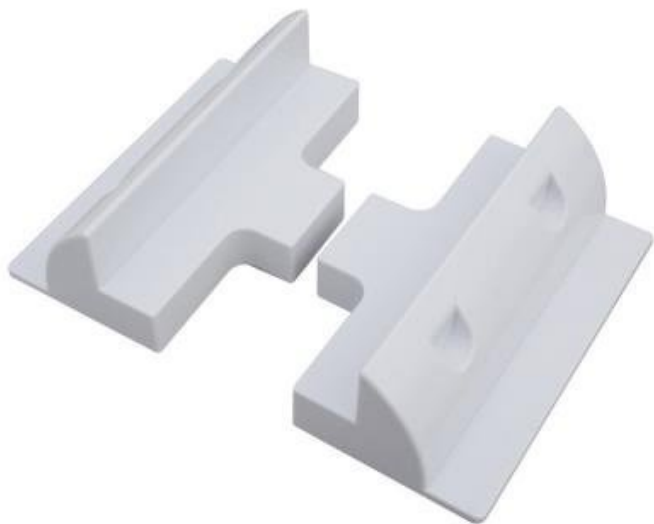

Jan Skopový (hw.ddfu.org)

hello@ddf.org

+420 731 533677

11.04.26 9:38:17

XTEND SOLARMI SPSIDE2

Cena celkem:	126 Kč (bez DPH: 104 Kč)
Běžná cena:	138 Kč
Ušetříte:	13 Kč
Kód zboží:	SOPGWL0045
Part No.:	SPSIDE2
Záruka:	26 měs.
Stav:	Nové zboží

Popis

Xtend Solarmi SPSIDE2

Plastové postranní držáky pro solární panely (sada 2 ks) slouží pro připevnění solárního panelu s hliníkovým rámem na střechu domu, karavanu, dodávky, lodě atd.

Upevnění pomocí lepidel, pro extra bezpečnost lze provrtat a přišroubovat.

Pro spolehlivé uchycení doporučujeme 2 sady.

ZÁKLADNÍ SPECIFIKACE

Rozměry: 180 × 90 × 65 mm

Výška držáku: 6 cm

Materiál: UV odolný ABS plast

Barva: bílá