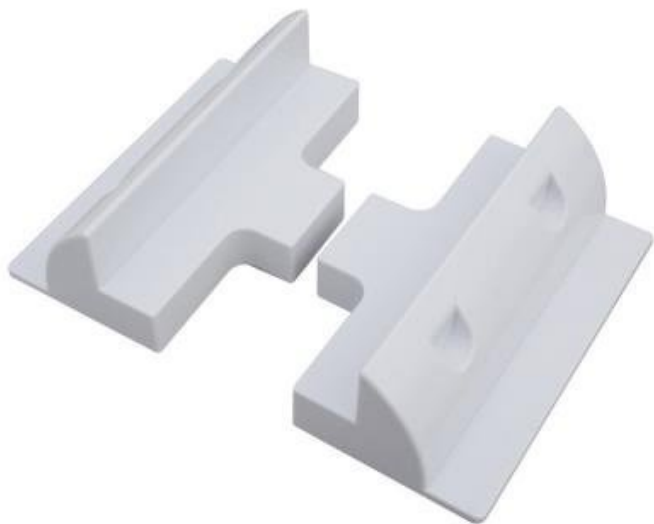

Jan Skopový (hw.ddfu.org)

hello@ddfuo.org

+420 731 533677

11.04.26 16:20:15

XTEND SOLARMI SPSIDE2

Cena celkem:	126 Kč
	(bez DPH: 104 Kč)
Běžná cena:	138 Kč
Ušetříte:	13 Kč
Kód zboží:	SOPGWL0045
Part No.:	SPSIDE2
Záruka:	26 měs.
Stav:	Nové zboží

Popis

Xtend Solarmi SPSIDE2

Plastové postranní držáky pro solární panely (sada 2 ks) slouží pro připevnění solárního panelu s hliníkovým rámem na střechu domu, karavanu, dodávky, lodě atd.

Upevnění pomocí lepidel, pro extra bezpečnost lze provrtat a přišroubovat.

Pro spolehlivé uchycení doporučujeme 2 sady.

ZÁKLADNÍ SPECIFIKACE

Rozměry: 180 × 90 × 65 mm

Výška držáku: 6 cm

Materiál: UV odolný ABS plast

Barva: bílá