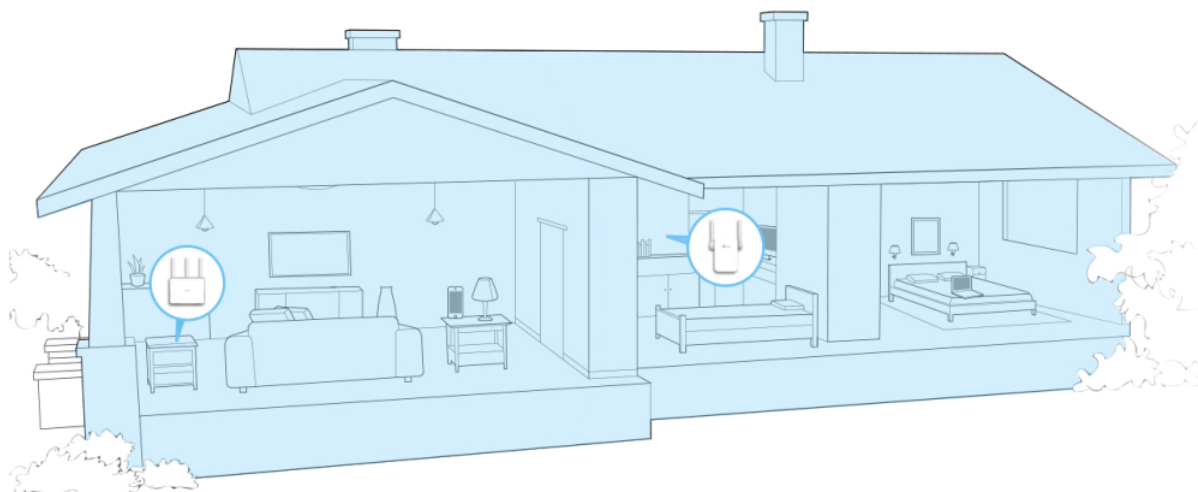

Popis

TP-Link RE305

Extender RE305 poskytuje vysoké rychlosti bezdrátového připojení ve dvou pásmech **až 1167 Mb/s** a nabízí tak spolehlivé připojení pro úlohy náročné na šířku pásma, jako je HD/4K streamování, hraní her bez zpoždění či stahování velkých souborů.

Díky **ethernetovému portu** může extender vykonávat funkci přístupového bodu, pomocí něhož můžete připojit bezdrátová zařízení ke své Wi-Fi síti.

Inteligentní kontrolka signálu pomáhá díky indikaci síly signálu najít pro extender nejlepší umístění, aby pokrytí Wi-Fi signálem bylo optimální.