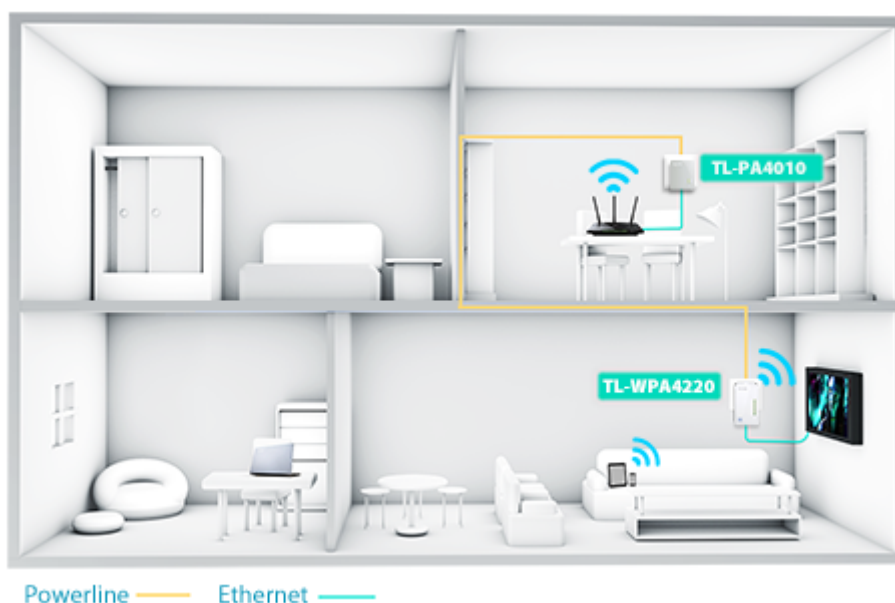

### TP-Link TL-WPA4220

TL-WPA4220 rozšíří vaše internetové připojení do každé místnosti domu pomocí stávající elektrické sítě.

TL-WPA4220 je vybaven tlačítkem klonování Wi-Fi pro velké rozšíření dosahu, což znamená, že může automaticky zkopírovat identifikátor SSID a heslo vašeho routeru. Tímto způsobem adaptér TL-WPA4220 zjednodušuje konfiguraci Wi-Fi a umožňuje bezproblémový roaming v rámci domácí sítě.

S pokročilou technologií HomePlug AV adaptér TL-WPA4220 poskytuje uživatelům stabilní a vysokorychlostní přenos dat rychlostí až 500 Mbit/s na vzdálenost až 300 metrů. Je skvělou volbou pro kompletní domácí řešení určené pro připojení všech síťově kompatibilních zařízení – od počítačů a herních konzolí až po set-top boxy pro IPTV, tiskárny a pevné disky NAS.