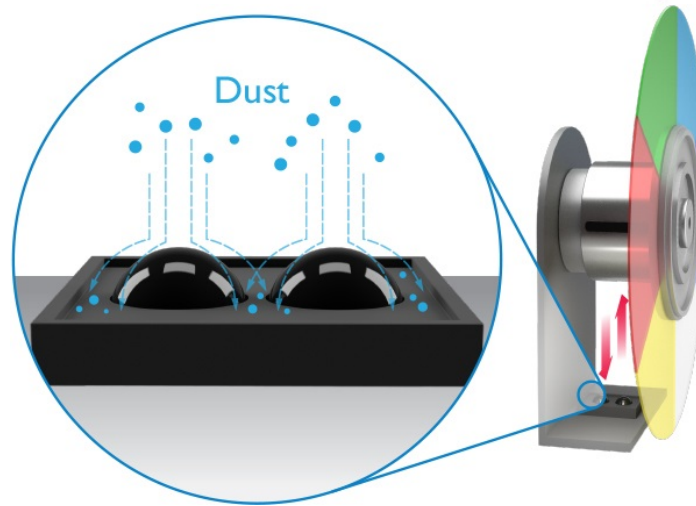

Popis

Ultra krátký projektor BenQ MH856UST+ s podporou interaktivity

DLP projektor BenQ MH856UST+ s ultra krátkou projekční vzdáleností a **Full HD** rozlišením, který je navržen pro interaktivní vzdělávání a výuku jakéhokoli druhu. Je navržen pro umístění ve **školních učebnách a seminárních místnostech**. Profesionální **technologie BenQ pro optimalizaci barev** vám umožní zobrazit rozmanitý obsah - od tradičních prezentací až po náročný edukační grafy, tabulky a další infografická data.

Díky **vysoké svítivosti 3500 ANSI lumenů** a Full HD rozlišení projektor produkuje **jasný a ostrý obraz**. Obrázky a texty jsou tak dokonale čitelné, a to i při vyšší koncentraci obsahu na velké ploše.

Ultra krátká projekční vzdálenost vám umožní využít velkou **obrazovku až 100 palců**, aniž by došlo k rušení výsledného obrazu stíny nebo oslňování. Projektor BenQ MH856UST+ podporuje **technologie PointWrite**, díky které na rovném povrchu vytvoříte unikátní digitální tabuli s interaktivními prvky.

Díky tomu vytvoříte z tradiční třídy moderní učebnu a vaše hodiny budou pro žáky a studenty záživnější, zábavnější a ve výsledku také informačně přínosnější. Konstrukce se vyznačuje **anti-prachovým snímačem**, který chrání proti přílišnému nahromadění prachu.