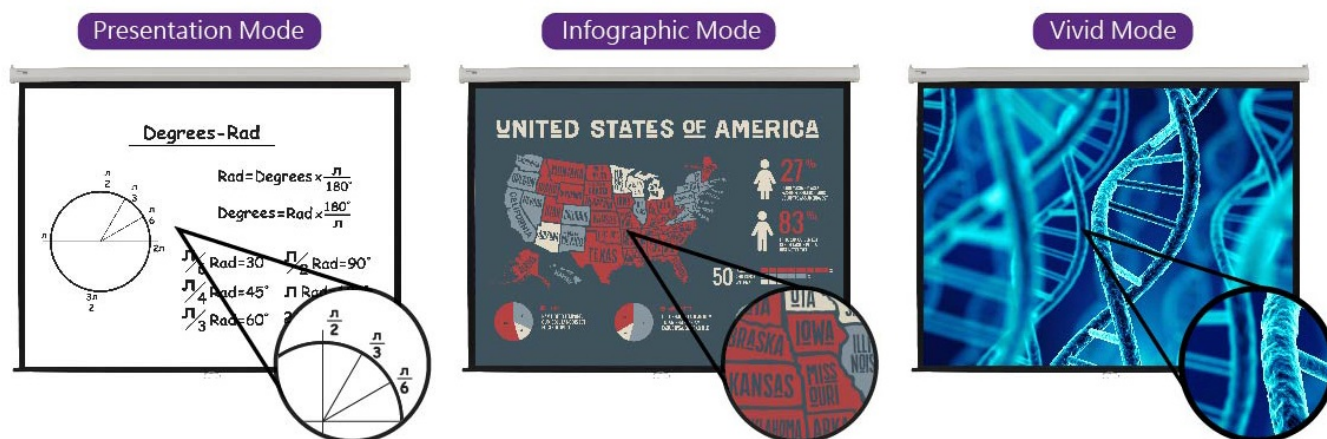

Popis

Ultra krátký projektor BenQ MH856UST+ s podporou interaktivity

DLP projektor BenQ MH856UST+ s ultra krátkou projekční vzdáleností a **Full HD** rozlišením, který je navržen pro interaktivní vzdělávání a výuku jakéhokoli druhu. Je navržen pro umístění ve **školních učebnách a seminárních místnostech**. Profesionální **technologie BenQ pro optimalizaci barev** vám umožní zobrazit rozmanitý obsah - od tradičních prezentací až po náročný edukační grafy, tabulky a další infografická data.

Díky **vysoké svítivosti 3500 ANSI lumenů** a Full HD rozlišení projektor produkuje **jasný a ostrý obraz**. Obrázky a texty jsou tak dokonale čitelné, a to i při vyšší koncentraci obsahu na velké ploše.

Díky tomu vytvoříte z tradiční třídy moderní učebnu a vaše hodiny budou pro žáky a studenty záživnější, zábavnější a ve výsledku také informačně přínosnější. Konstrukce se vyznačuje **anti-prachovým snímačem**, který chrání proti přílišnému nahromadění prachu.

ZÁKLADNÍ SPECIFIKACE

Technologie projektoru: DLP

Rozlišení: 1920 x 1080 px

Jas: 3500 ANSI lumenů

Kontrastní poměr: 10000:1

Rozhraní: 1 x VGA vstup, 1 x VGA výstup, 2 x HDMI, 1 x USB typ A, 1 x USB typ B, 1 x USB typ mini B, 1 x RJ-45, 1 x RS232, 1 x 3,5 mm audio jack vstup, 1 x 3,5 mm audio jack výstup, 1 x kompozitní video vstup, 1 x RCA audio vstup