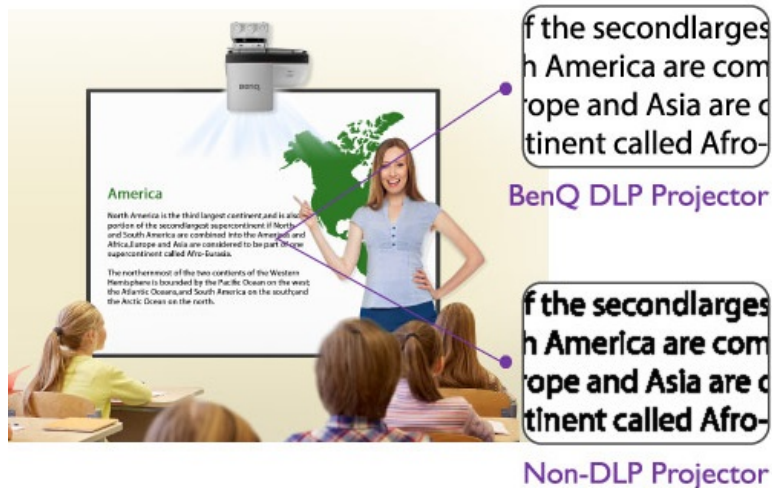

### Ultra krátký projektor BenQ MH856UST+ s podporou interaktivity

**DLP projektor BenQ MH856UST+** s ultra krátkou projekční vzdáleností a **Full HD** rozlišením, který je navržen pro interaktivní vzdělávání a výuku jakéhokoli druhu. Je navržen pro umístění ve **školních učebnách a seminárních místnostech**. Profesionální **technologie BenQ pro optimalizaci barev** vám umožní zobrazit rozmanitý obsah - od tradičních prezentací až po náročný edukační grafy, tabulky a další infografická data.

Díky **vysoké svítivosti 3500 ANSI lumenů** a Full HD rozlišení projektor produkuje **jasný a ostrý obraz**. Obrázky a texty jsou tak dokonale čitelné, a to i při vyšší koncentraci obsahu na velké ploše.

Díky tomu vytvoříte z tradiční třídy moderní učebnu a vaše hodiny budou pro žáky a studenty záživnější, zábavnější a ve výsledku také informačně přínosnější. Konstrukce se vyznačuje **anti-prachovým snímačem**, který chrání proti přílišnému nahromadění prachu.