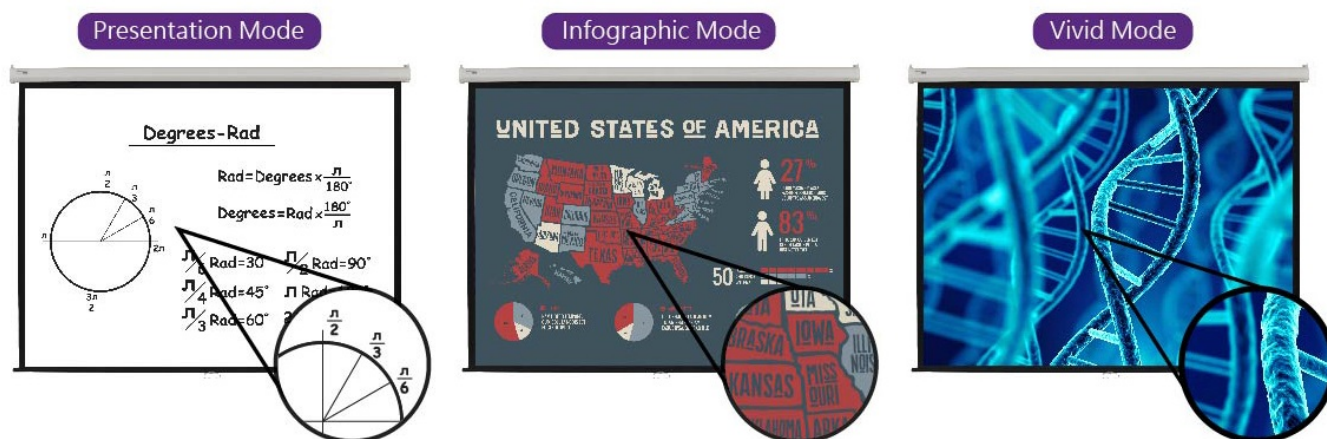

Díky **vysoké svítivosti 3500 ANSI lumenů** a Full HD rozlišení projektor produkuje **jasný a ostrý obraz**. Obrázky a texty jsou tak dokonale čitelné, a to i při vyšší koncentraci obsahu na velké ploše.

Díky tomu vytvoříte z tradiční třídy moderní učebnu a vaše hodiny budou pro žáky a studenty záživnější, zábavnější a ve výsledku také informačně přínosnější. Konstrukce se vyznačuje **anti-prachovým snímačem**, který chrání proti přílišnému nahromadění prachu.

## **ZÁKLADNÍ SPECIFIKACE**

**Technologie projektoru:** DLP

**Rozlišení:** 1920 x 1080 px

**Jas:** 3500 ANSI lumenů

**Kontrastní poměr:** 10000:1

**Rozhraní:** 1 x VGA vstup, 1 x VGA výstup, 2 x HDMI, 1 x USB typ A, 1 x USB typ B, 1 x USB typ mini B, 1 x RJ-45, 1 x RS232, 1 x 3,5 mm audio jack vstup, 1 x 3,5 mm audio jack výstup, 1 x kompozitní video vstup, 1 x RCA audio vstup