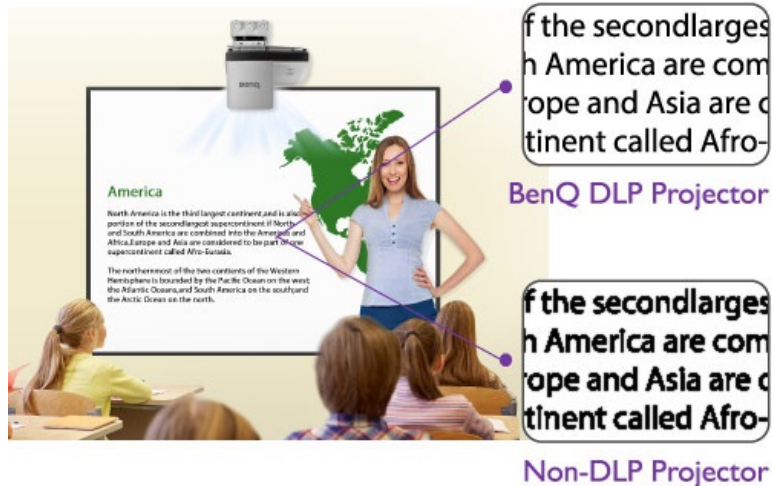

Popis

Ultra krátký projektor BenQ MH856UST+ s podporou interaktivity

DLP projektor BenQ MH856UST+ s ultra krátkou projekční vzdáleností a **Full HD** rozlišením, který je navržen pro interaktivní vzdělávání a výuku jakéhokoli druhu. Je navržen pro umístění ve **školních učebnách a seminárních místnostech**. Profesionální **technologie BenQ pro optimalizaci barev** vám umožní zobrazit rozmanitý obsah - od tradičních prezentací až po náročný edukační grafy, tabulky a další infografická data.

Díky **vysoké svítivosti 3500 ANSI lumenů** a Full HD rozlišení projektor produkuje **jasný a ostrý obraz**. Obrázky a texty jsou tak dokonale čitelné, a to i při vyšší koncentraci obsahu na velké ploše.

Ultra krátká projekční vzdálenost vám umožní využít velkou **obrazovku až 100 palců**, aniž by došlo k rušení výsledného obrazu stíny nebo oslňování. Projektor BenQ MH856UST+ podporuje **technologie PointWrite**, díky které na rovném povrchu vytvoříte unikátní digitální tabuli s interaktivními prvky.

Díky tomu vytvoříte z tradiční třídy moderní učebnu a vaše hodiny budou pro žáky a studenty záživnější, zábavnější a ve výsledku také informačně přínosnější. Konstrukce se vyznačuje **anti-prachovým snímačem**, který chrání proti přílišnému nahromadění prachu.