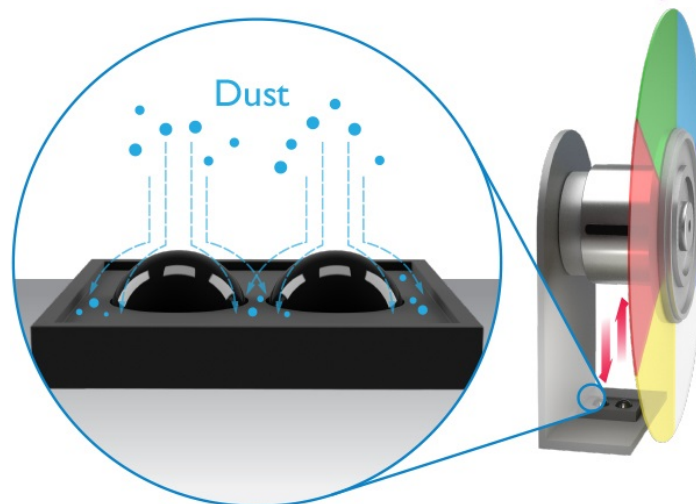

### Ultra krátký projektor BenQ MH856UST+ s podporou interaktivity

**DLP projektor BenQ MH856UST+** s ultra krátkou projekční vzdáleností a **Full HD** rozlišením, který je navržen pro interaktivní vzdělávání a výuku jakéhokoli druhu. Je navržen pro umístění ve **školních učebnách a seminárních místnostech**. Profesionální **technologie BenQ pro optimalizaci barev** vám umožní zobrazit rozmanitý obsah - od tradičních prezentací až po náročný edukační grafy, tabulky a další infografická data.

**Ultra krátká projekční vzdálenost** vám umožní využít velkou **obrazovku až 100 palců**, aniž by došlo k rušení výsledného obrazu stíny nebo oslňování. Projektor BenQ MH856UST+ podporuje **technologie PointWrite**, díky které na rovném povrchu vytvoříte unikátní digitální tabuli s interaktivními prvky.

Díky tomu vytvoříte z tradiční třídy moderní učebnu a vaše hodiny budou pro žáky a studenty záživnější, zábavnější a ve výsledku také informačně přínosnější. Konstrukce se vyznačuje **anti-prachovým snímačem**, který chrání proti přílišnému nahromadění prachu.