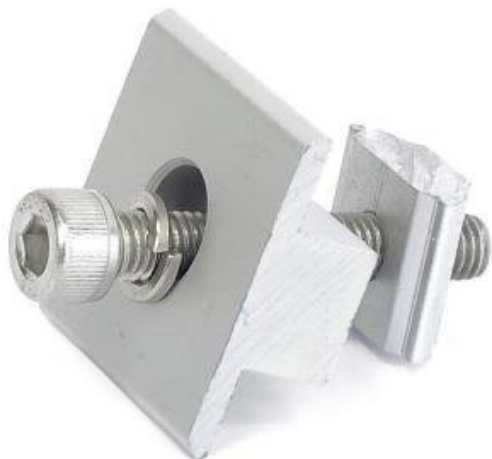

Jan Skopový (hw.ddfu.org)

hello@ddf.org

+420 731 533677

10.04.26 9:02:08

XTEND SOLARMI SCSD-40

Cena celkem:	20 Kč (bez DPH: 16 Kč)
Běžná cena:	22 Kč
Ušetříte:	2 Kč
Kód zboží:	SCSD-40
Part No.:	SCSD-40
Záruka:	26 měs.
Stav:	Nové zboží

Popis

Xtend Solarmi SCSD-40

Držák (středový) slouží pro uchycení solárních panelů z obou stran na hliníkovou lištu řady **SC**. Upevňuje se pomocí imbusového klíče **M8**.

ZÁKLADNÍ SPECIFIKACE

Kompatibilita: lišta SC, solar. panel 35/40 mm

Materiál: hliníková slitina

Barva: šedá

Více informací o tom, jak připravit konstrukci pro uchycení solárních panelů na střechu naleznete na následujícím odkazu.
[Sestava držáků pro pole solárních panelů na střechu.](#)

Instalace je velmi snadná kdekoliv na liště: