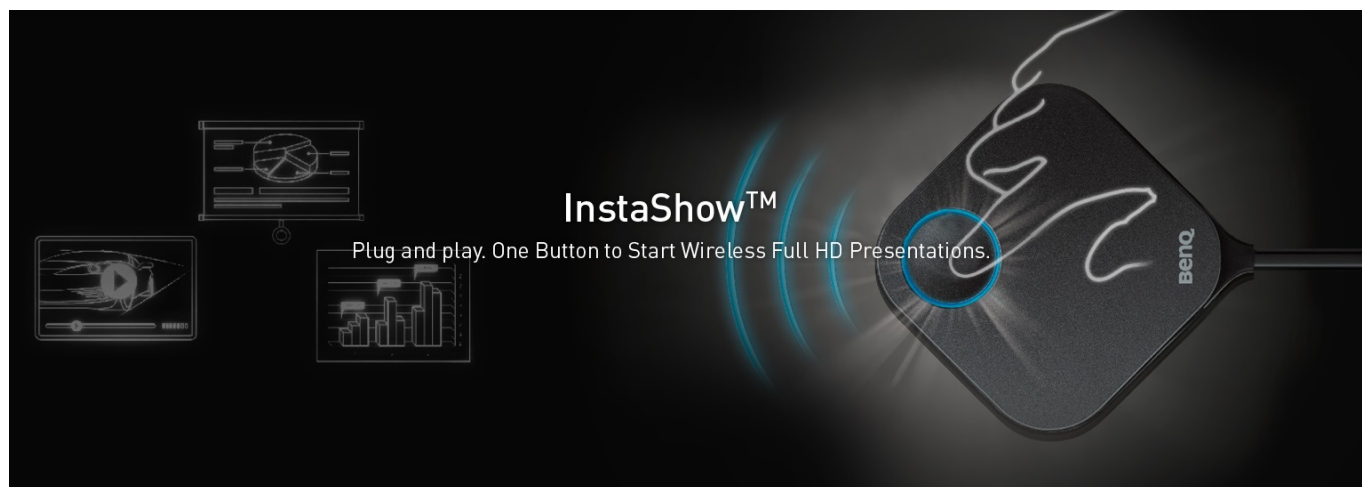

Popis

Jedno tlačítko vládne prezentacím - systém BenQ InstaShow WDC10

BenQ InstaShow WDC10 představuje jedinečné a praktické softwarové řešení pro **multinásobné a všestranné prezentace s pomocí širokého spektra zařízení**. Díky systému **Plug and Play** je zajištěno jednoduché a rychlé zapojení, které nevyžaduje dodatečnou instalaci a ovladačů či jiného softwaru. Objevte nové možnosti prezentací a změňte zaběhnutou rutinu.

InstaShow nabízí unikátní možnosti spolupráce v rámci prezentací. Přítomnost **Wi-Fi** podporuje i možnosti bezdrátové a snadné spárování během několika vteřin. Kromě toho nechybí ani rozhraní **HDMI** pro kompatibilitu se širokou řadou zařízení, jako jsou **notebooku, Apple TV, herní konzole a další druh přehrávačů**.

Jedno tlačítko pro start prezentace

BenQ InstaShow nabízí hardware pro komplexní řešení prezentací. Jednoduše připojíte k zdroji a během několika vteřin můžete začít. **Zařízení nevyžaduje instalaci žádného dalšího softwaru**, nastavování nebo jiných kroků. Díky tomu efektivně snížíte časové prodlevy a dlouhé minuty mnohdy trapného ticha, než vše započne.

BenQ InstaShow WDC10

InstaShow Plug & Play je systém pro spuštění bezdrátových Full HD prezentací jedním tlačítkem.

WDC10 je jedinečné **bezsoftwarové řešení** umožňující až 16 prezentujícím prezentovat na jakémkoli kompatibilním zařízení. Automatický výběr kanálu a bezdrátová norma 802.11ac zajišťují plynulé streamování prezentací a přechod mezi nimi.