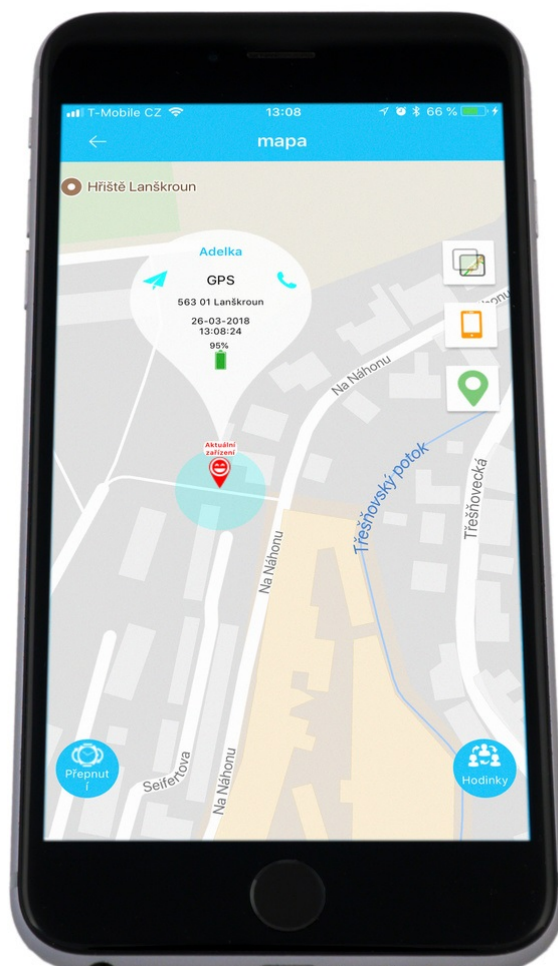

Popis

GPS lokátorem Helmer LK 707 - pohyb dětí máte pod kontrolou

Dětské hodinky se zabudovaným GPS lokátorem Helmer LK 707 dají dětem ponětí o čase a rodičům zase klid a informaci o tom, kde se jejich ratolest nachází. Zařízení totiž umožňuje **přijem signálu z GPS satelitů a GSM/GPRS sítí** a na základě těchto dat následně lokalizovat polohu hodinek - které jsou umístěny ideálně na zápěstí vašeho dítěte. Informace o výskytu **zasílá ve formě souřadnic do mobilní aplikace** a s pomocí funkce **Fotoprint** zanesete tato data na mapu a vykreslí i případnou trasu.

Funkce **Geofence** zase slouží k tomu, aby dětské hodinky s lokátorem **Helmer LK 707** neopustily požadovaný prostor. V případě překročení virtuální hranice budete informováni pomocí obdržené zprávy. Kromě primární kontrolní funkce slouží **hodinky Helmer LK 707** také k **telefonování až na 10 přednastavených čísel**. 2 telefonní čísla slouží pro rychlé volání a nechybí ani možnost odposlechu zvuku v okolí, **přijímání SMS** či **nahrávání hlasových zpráv**.