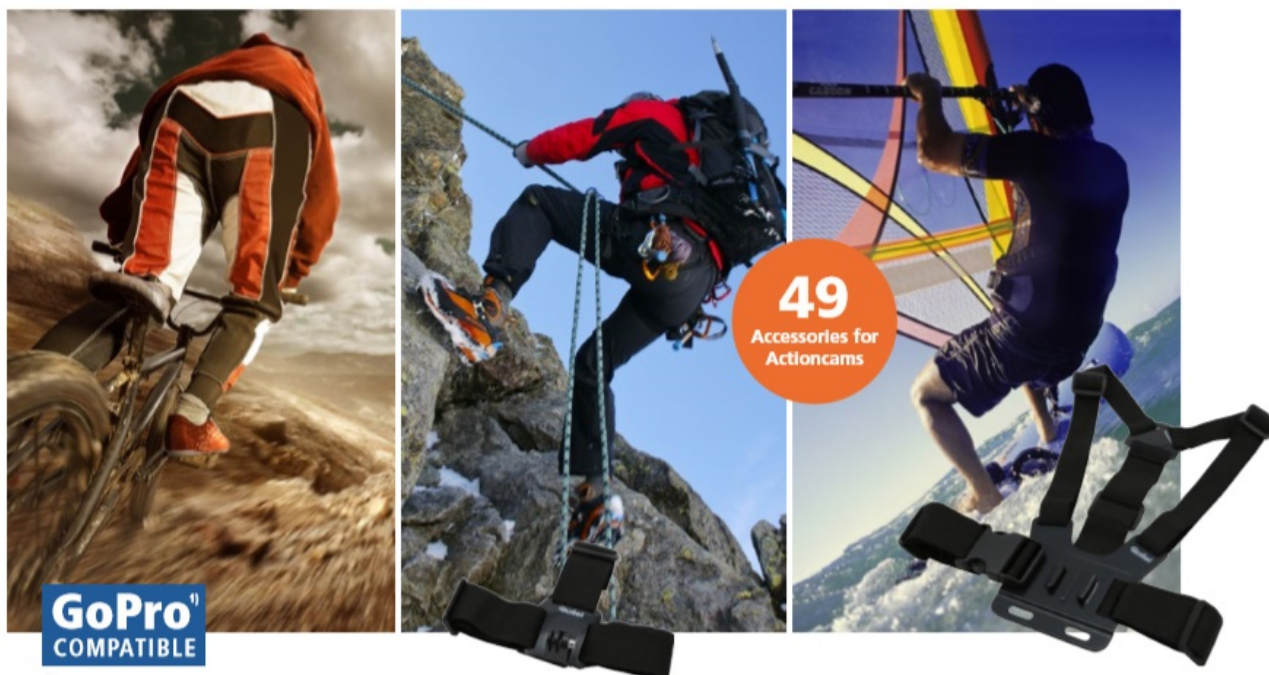

#### Multifunkční příslušenství Rollei XL pro vaše kamery

Sada početného příslušenství Rollei, která je určena především pro nadšené sportovce a milovníky adrenalinu. Vybavení k akčním kamerám Rollei i GoPro se neztratí při žádném dobrodružství a umožní vám zachytit skvělé snímky a videa. Provozujte své oblíbené sporty a outdoorové aktivity bez omezení. Sportovní set **Rollei XL pokrývá širokou škálu aktivit, ve vodě, na vzduchu i na souši.**

GoPro<sup>™</sup>  
COMPATIBLE

Sada obsahuje 49 doplňků, které lze kombinovat a vytvořit tak dokonalý **úchytný a ochranný systém** podle toho, kam se chystáte vyrazit a v jakých podmínkách budete kameru využívat. **Připevněte kameru k tělu nebo helmě**, abyste pořídili autentické záběry z pohledu první osoby, perspektivy, která ostatním vyrazí dech. Samozřejmě zde najdete také **úchytky a držáky** pro upevnění na nejrůznější přičky, řídítka, desky apod. pro snímání záběrů z různých úhlů a pozic. Ve výbavě nechybí **teleskopická tyč pro selfie** záběry, samolepky a spoustu dalšího pro natáčení a fotografování v extrémních podmínkách.

#### ZÁKLADNÍ SPECIFIKACE

**Obsah balení:** pouzdro, mini stativ, voděodolný držák, držák na smartphone, selfie tyč, plovák s nálepkou, popruh na hrudník, nylonový sáček, držák s přísavkou, držák s klípem, popruh na hlavu, držák na helmu, univerzální držák s popruhem, upevňovací popruh, držák na kolo, úhlový držák, držák na řídítka, popruh, bezpečnostní držák, 2 x plochý držák, 2 x zakřivený držák, 10 x lepicí 3M nálepka, 7 x šroubek, 2 x dlouhý držák, 2 x krátký držák, adaptér na stativ, 2 x úhlový kus, montážní klíč.