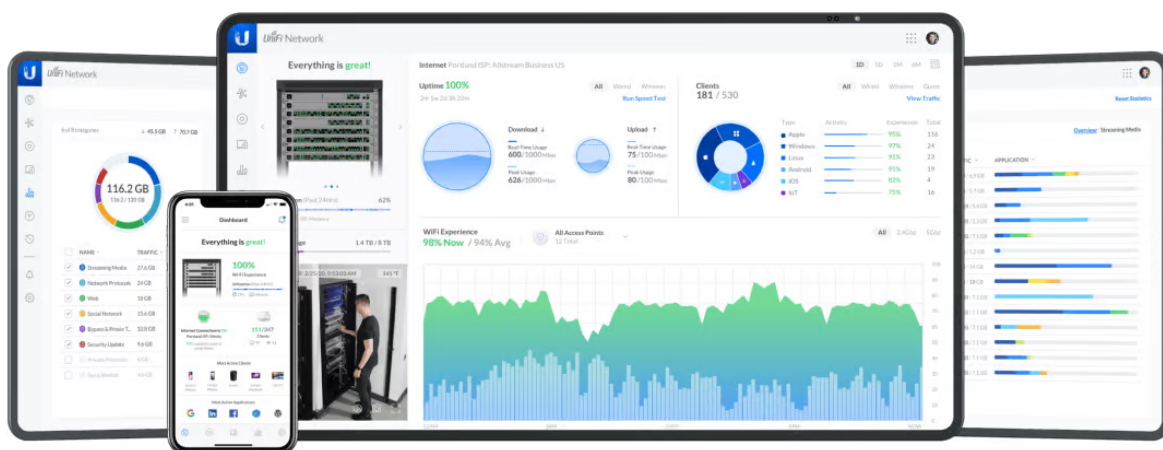

Jan Skopový (hw.ddfu.org)

hello@ddf.org

+420 731 533677

10.04.26 12:59:03

UBIQUITI UNIFI SWITCH PRO 48 POE

Cena celkem:	29 130 Kč (bez DPH: 24 074 Kč)
Běžná cena:	32 043 Kč
Ušetříte:	2 913 Kč
Kód zboží:	NAPUBT1057
Part No.:	USW-Pro-48-POE
Záruka:	26 měs.
Stav:	Nové zboží

Popis

Ubiquiti UniFi Switch Pro 48 PoE 600 W

UniFi Switch (USW-PRO-48-POE) je ideální pro malé a střední firmy, které požadují spolehlivý **switch s managementem** v profesionálním provedení určený pro montáž do racku **1U**.

Vybudujte vaši síť s řadou Ubiquiti networks UniFi Switch. **UniFi Switch Pro 48 PoE** je vysoce výkonný, plně **gigabitový PoE switch** známého výrobce Ubiquiti ze série UniFi, který navíc disponuje **1,3" dotykovým LCM displejem** pro usnadnění ovládání.

Je osazen **48x Gbit ethernetovými porty a čtyřmi SFP+ porty (10 Gb/s)**.

Konfiguraci a správu UniFi zařízení umožňuje aplikace UniFi Network, která je předinstalovaná na [UniFi OS konzolích](#) (UniFi Dream Machine, Dream Router, Dream Wall, Express, Cloud Gateway Ultra atd.). Alternativou je volně dostupný software UniFi Network Server, určený pro instalaci na vlastní počítač nebo server (Windows, MacOS, Linux). Software UniFi Network Server je neustále vylepšován, a proto doporučujeme vždy používat aktuální verzi, kterou stahujete na stránkách Ubiquiti v sekci [Download](#). Více informací o tomto produktu se dozvíte také na [školení Ubiquiti](#).