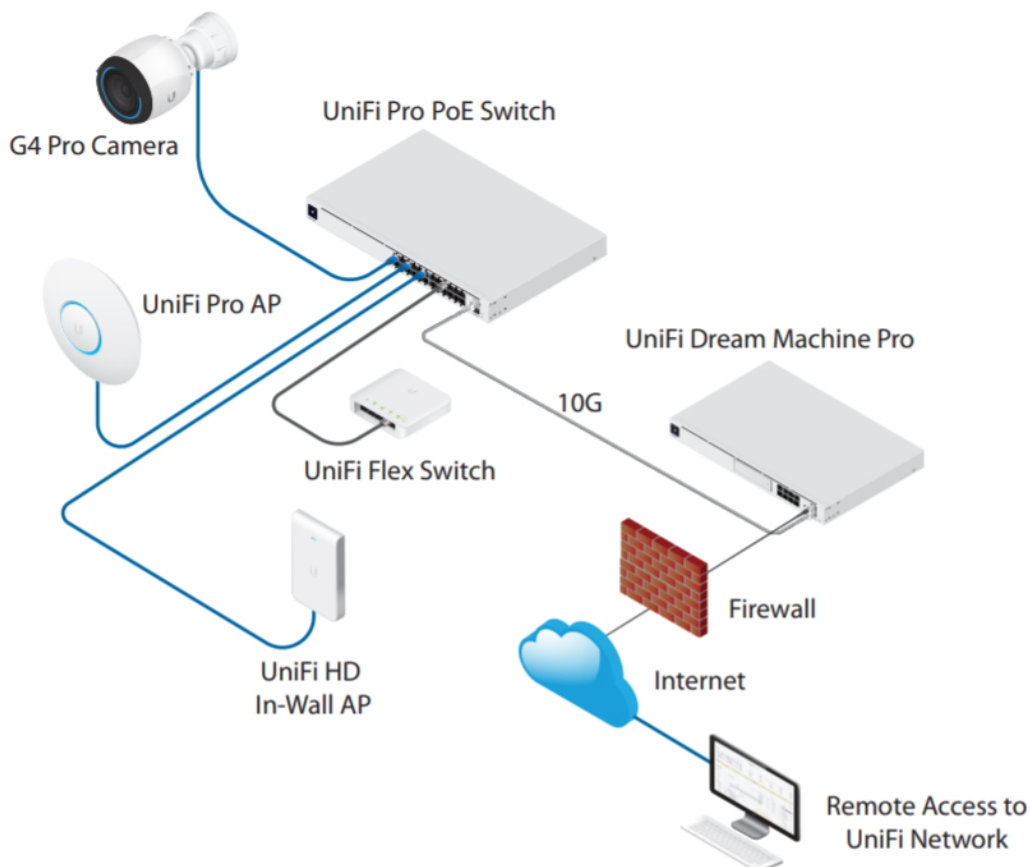

Popis

Ubiquiti UniFi Switch Pro 24 PoE 400 W

UniFi Switch (USW-PRO-24-POE) je ideální pro malé a střední firmy, které požadují spolehlivý **switch s managementem** v profesionálním provedení určený pro montáž do racku **1U**.

Vybudujte vaši síť s řadou Ubiquiti networks UniFi Switch. **UniFi Switch Pro 24 PoE** je vysoce výkonný, plně **gigabitový PoE switch** známého výrobce Ubiquiti ze série UniFi, který navíc disponuje **1,3" dotykovým LCM displejem** pro usnadnění ovládání.

Je osazen **24x Gbit ethernetovými porty a dvěma SFP+ porty (10 Gb/s)**.

Konfiguraci a správu UniFi zařízení umožňuje aplikace UniFi Network, která je předinstalovaná na [UniFi OS konzolích](#) (UniFi Dream Machine, Dream Router, Dream Wall, Express, Cloud Gateway Ultra atd.). Alternativou je volně dostupný software UniFi Network Server, určený pro instalaci na vlastní počítač nebo server (Windows, MacOS, Linux). Software UniFi Network Server je neustále vylepšován, a proto doporučujeme vždy používat aktuální verzi, kterou stahujete na stránkách Ubiquiti v sekci [Download](#). Více informací o tomto produktu se dozvíte také na [školení Ubiquiti](#).

Jednou z největších předností tohoto switche je **podpora PoE dle normy IEEE 802.3at/bt na každém portu** (16x PoE+ a 8x PoE++) pro napájení mnoha zařízení. Ve výchozím nastavení UniFi Switch **automaticky detekuje 802.3at/bt** na připojeném zařízení, tak aby mohlo zařízení automaticky přijímat PoE.