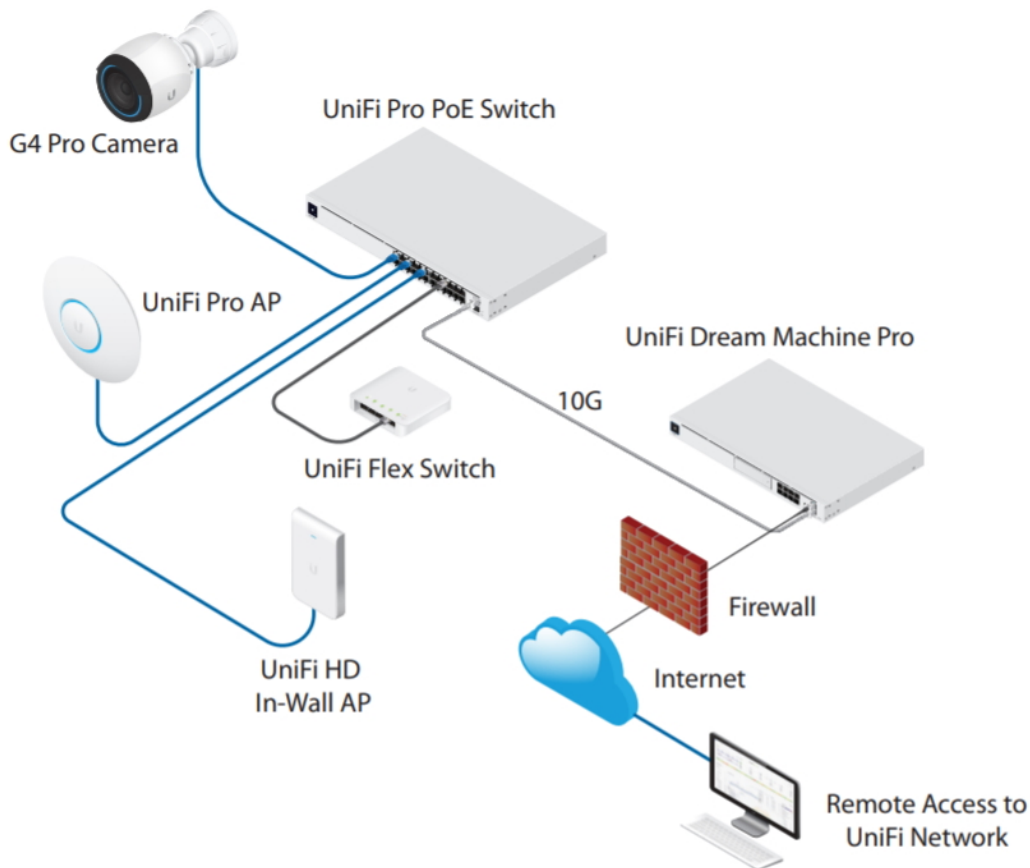

Popis

Ubiquiti UniFi Switch Pro 24 PoE 400 W

UniFi Switch (USW-PRO-24-POE) je ideální pro malé a střední firmy, které požadují spolehlivý **switch s managementem** v profesionálním provedení určený pro montáž do racku **1U**.

Vybudujte vaši síť s řadou Ubiquiti networks UniFi Switch. **UniFi Switch Pro 24 PoE** je vysoce výkonný, plně **gigabitový PoE switch** známého výrobce Ubiquiti ze série UniFi, který navíc disponuje **1,3" dotykovým LCM displejem** pro usnadnění ovládání.

Je osazen **24x Gbit ethernetovými porty a dvěma SFP+ porty (10 Gb/s)**.

Konfiguraci a správu UniFi zařízení umožňuje aplikace UniFi Network, která je předinstalovaná na [UniFi OS konzolích](#) (UniFi Dream Machine, Dream Router, Dream Wall, Express, Cloud Gateway Ultra atd.). Alternativou je volně dostupný software UniFi Network Server, určený pro instalaci na vlastní počítač nebo server (Windows, MacOS, Linux). Software UniFi Network Server je neustále vylepšován, a proto doporučujeme vždy používat aktuální verzi, kterou stahujete na stránkách Ubiquiti v sekci [Download](#). Více informací o tomto produktu se dozvíte také na [školení Ubiquiti](#).

Jednou z největších předností tohoto switche je **podpora PoE dle normy IEEE 802.3at/bt na každém portu** (16x PoE+ a 8x PoE++) pro napájení mnoha zařízení. Ve výchozím nastavení UniFi Switch **automaticky detekuje 802.3at/bt** na připojeném zařízení, tak aby mohlo zařízení automaticky přijímat PoE.