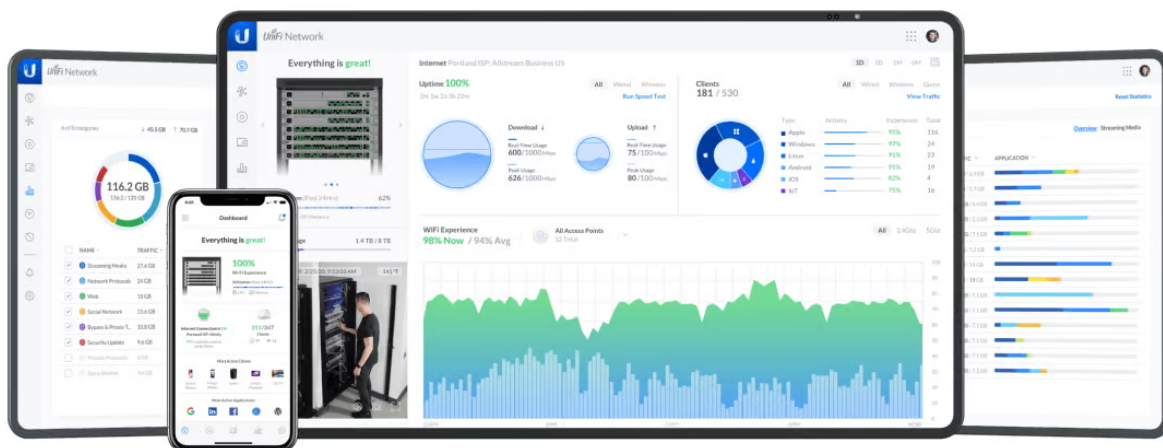

Jan Skopový (hw.ddfu.org)

hello@ddfu.org

+420 731 533677

10.04.26 8:44:16

UBIQUITI UNIFI SWITCH PRO 24 POE

Cena celkem:	18 623 Kč (bez DPH: 15 391 Kč)
Běžná cena:	20 486 Kč
Ušetříte:	1 862 Kč
Kód zboží:	NAPUBT1058
Part No.:	USW-Pro-24-POE
Záruka:	26 měs.
Stav:	Nové zboží

Popis

Ubiquiti UniFi Switch Pro 24 PoE 400 W

UniFi Switch (USW-PRO-24-POE) je ideální pro malé a střední firmy, které požadují spolehlivý **switch s managementem** v profesionálním provedení určený pro montáž do racku **1U**.

Vybudujte vaši síť s řadou Ubiquiti networks UniFi Switch. **UniFi Switch Pro 24 PoE** je vysoce výkonný, plně **gigabitový PoE switch** známého výrobce Ubiquiti ze série UniFi, který navíc disponuje **1,3" dotykovým LCM displejem** pro usnadnění ovládání.

Je osazen **24x Gbit ethernetovými porty a dvěma SFP+ porty (10 Gb/s)**.

Konfiguraci a správu UniFi zařízení umožňuje aplikace UniFi Network, která je předinstalovaná na [UniFi OS konzolích](#) (UniFi Dream Machine, Dream Router, Dream Wall, Express, Cloud Gateway Ultra atd.). Alternativou je volně dostupný software UniFi Network Server, určený pro instalaci na vlastní počítač nebo server (Windows, MacOS, Linux). Software UniFi Network Server je neustále vylepšován, a proto doporučujeme vždy používat aktuální verzi, kterou stahujete na stránkách Ubiquiti v sekci [Download](#). Více informací o tomto produktu se dozvíte také na [školení Ubiquiti](#).