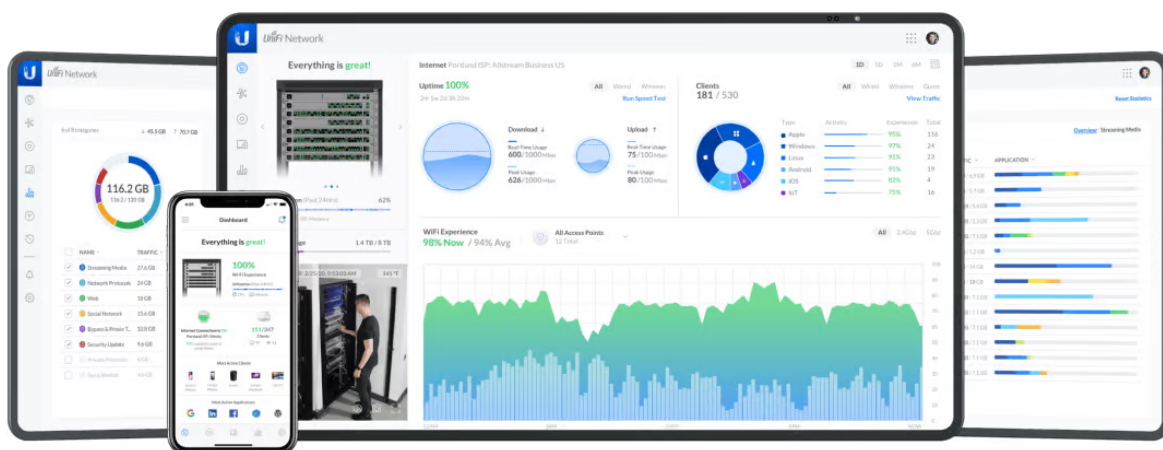

Jan Skopový (hw.ddfu.org)

hello@ddfu.org

+420 731 533677

11.04.26 0:56:19

UBIQUITI UNIFI SWITCH PRO 24 POE

| | |
|--------------|---|
| Cena celkem: | 18 623 Kč (bez DPH: 15 391 Kč) |
| Běžná cena: | 20 486 Kč |
| Ušetříte: | 1 862 Kč |
| Kód zboží: | NAPUBT1058 |
| Part No.: | USW-Pro-24-POE |
| Záruka: | 26 měs. |
| Stav: | Nové zboží |

Popis

Ubiquiti UniFi Switch Pro 24 PoE 400 W

UniFi Switch (USW-PRO-24-POE) je ideální pro malé a střední firmy, které požadují spolehlivý **switch s managementem** v profesionálním provedení určený pro montáž do racku **1U**.

Vybudujte vaši síť s řadou Ubiquiti networks UniFi Switch. **UniFi Switch Pro 24 PoE** je vysoce výkonný, plně **gigabitový PoE switch** známého výrobce Ubiquiti ze série UniFi, který navíc disponuje **1,3" dotykovým LCM displejem** pro usnadnění ovládání.

Je osazen **24x Gbit ethernetovými porty a dvěma SFP+ porty (10 Gb/s)**.

Konfiguraci a správu UniFi zařízení umožňuje aplikace UniFi Network, která je předinstalovaná na [UniFi OS konzolích](#) (UniFi Dream Machine, Dream Router, Dream Wall, Express, Cloud Gateway Ultra atd.). Alternativou je volně dostupný software UniFi Network Server, určený pro instalaci na vlastní počítač nebo server (Windows, MacOS, Linux). Software UniFi Network Server je neustále vylepšován, a proto doporučujeme vždy používat aktuální verzi, kterou stahujete na stránkách Ubiquiti v sekci [Download](#). Více informací o tomto produktu se dozvíte také na [školení Ubiquiti](#).