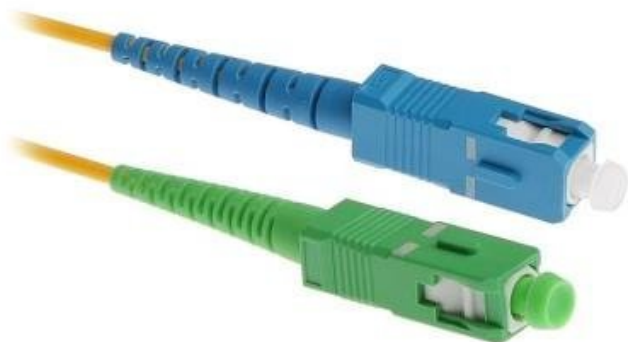

Jan Skopový (hw.ddfu.org)

hello@ddf.org

+420 731 533677

12.04.26 5:56:15

MASTERLAN SCUPC/SCAPC-SSM.9/125-01

Cena celkem:	102 Kč (bez DPH: 84 Kč)
Běžná cena:	112 Kč
Ušetříte:	10 Kč
Kód zboží:	NOPFIE0029
Part No.:	SCupc/SCapc-SSM.9/125-01
Záruka:	26 měs.
Stav:	Nové zboží

Popis

Masterlan 9/125 SC(upc)/SC(apc) SM 1 m

Optický patch kabel v simplex provedení se singlemodovým vláknem **9/125 µm** (typ G.657.A2). Kabel je dlouhý 1 m a je zakončený konektory **SC/SC**, broušení **UPC/APC**. Slouží k propojení dvou aktivních zařízení nebo aktivního zařízení s pasivním (optické rozvaděče, optické vany).

ZÁKLADNÍ SPECIFIKACE

Typ pláště: LSOH

Provedení: simplex

Typ vlákna: singlemode

Specifikace vlákna: 9/125 um

Konektor: SC / SC

Broušení: UPC / APC

Délka: 1 m