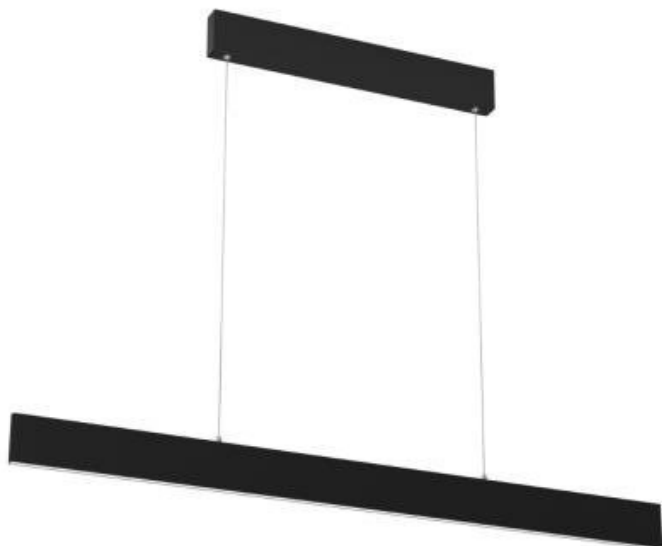

IMMAX NEO LISTON 18W ČERNÉ

Cena celkem:	5 064 Kč (bez DPH: 4 186 Kč)
Běžná cena:	5 571 Kč
Ušetříte:	506 Kč
Kód zboží:	OSVIMM1054
Part No.:	07076L
Záruka:	36 měs.
Stav:	Nové zboží

Popis

IMMAX NEO LISTON - stropní svítidlo pro chytré bydlení

Designový lustr IMMAX NEO LISTON, který se hodí do moderní kuchyně či jídelny. Díky **dálkovému ovladači** nebo **aplikaci pro mobilní zařízení** můžete nastavit intenzitu jasu a odstín světla rychle a jednoduše. Díky funkci stmívání rovněž ideálně dotvoří večerní, klidnou atmosféru. **LED svítidlo IMMAX NEO LISTON** se vyznačuje minimalistickým a čistým provedením. Je navrženo pro osvětlení menšího prostoru, jako je například jídelní stůl nebo kuchyňská linka. Přispěje také k rozšíření smart osvětlení ve vaší domácnosti díky slučitelnosti s **chytrou bránou Immax NEO** a podpoří komfortní ovládání i mimo domov. Systém Immax NEO je kompatibilní se systémy:

- Philips HUE
- Amazon Alexa
- Google Assistant
- Apple Siri
- Aplikace iOS a Android

IMMAX NEO LISTON 18 W

Designové LED závěsné stropní svítidlo ideální pro osvětlení jídelního stolu či kuchyňského ostrůvku ve vaší chytré domácnosti. Svítidlo lze propojit s chytrou branou **IMMAX NEO** a ovládat tak celou síť domácích světelných zdrojů skrze dálkový ovladač či aplikaci v mobilním telefonu. Dálkový ovladač **Zigbee 3.0** je součástí balení.

Vstupní napětí: AC 100-240 V

Rozměry: 1185 x 120 x 15 mm

Délka závěsu: 1200 mm

Barva: černá

Energetická třída (EEI): F

TuyaSmart:

[Aplikace pro Android](#)

[Aplikace pro iOS](#)
