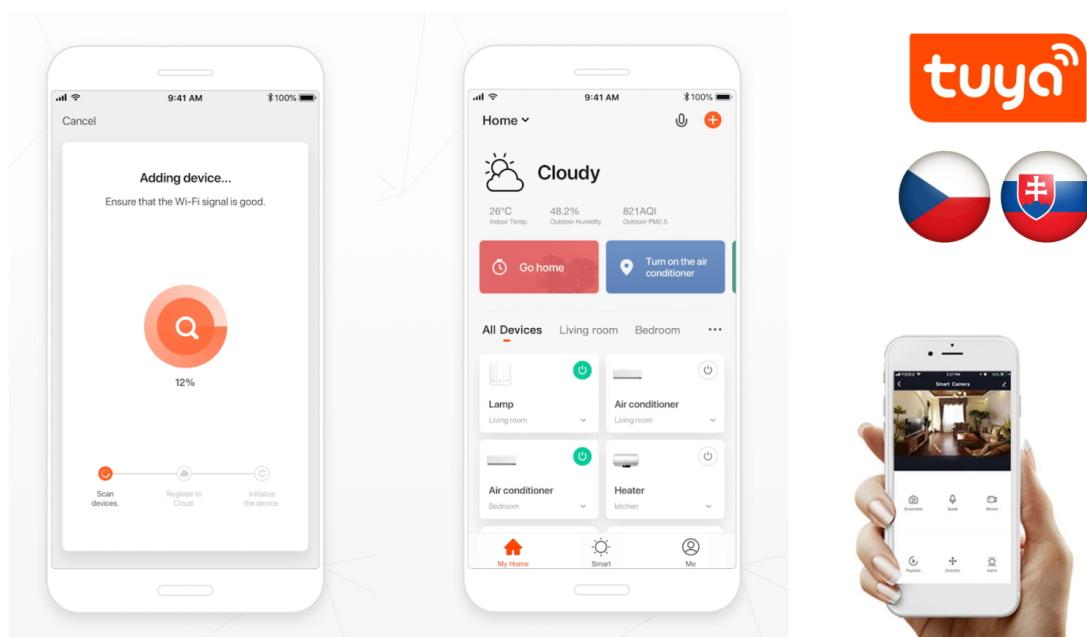

Popis

Cesta k luxusnímu smart osvětlení s lustrem IMMAX NEO HIPODROMO

Závěsné svítidlo IMMAX NEO HIPODROMO je vhodné pro osvětlení kuchyně či jídelny. Vyznačuje se stylovým oválným designem, který vnese **luxus** do vašeho interiéru a současně nezabere příliš mnoho prostoru. Součástí je rovněž **dálkový ovladač Zigbee 3.0** pro snadné a rychlé nastavení intenzity jasu nebo odstínu bílého světla, takže jednoduše vytvoříte klidnou nebo intimní atmosféru k večeři či naopak dostatečně silné světlo pro pracovní činnosti. Smart lustr **IMMAX NEO HIPODROMO** je kompatibilní s **chytrou bránou Immax NEO** lze jej zapojit do chytrého systému ve vaší domácnosti a pohodlně ovládat skrze aplikaci Immax NEO. Dále je kompatibilní se systémy:

- Amazon Alexa
- Google Assistant
- Apple Siri
- Aplikace iOS a Android

IMMAX NEO HIPODROMO 42 W

Nadstandardní LED závěsné stropní svítidlo ideální pro osvětlení jídelního stolu či kuchyňského ostrůvku ve vaší chytré domácnosti. Svítidlo lze propojit s chytrou bránou **IMMAX NEO** a ovládat tak celou síť domácích světelných zdrojů skrze dálkový ovladač či aplikaci v mobilním telefonu. Dálkový ovladač **Zigbee 3.0** je součástí balení.