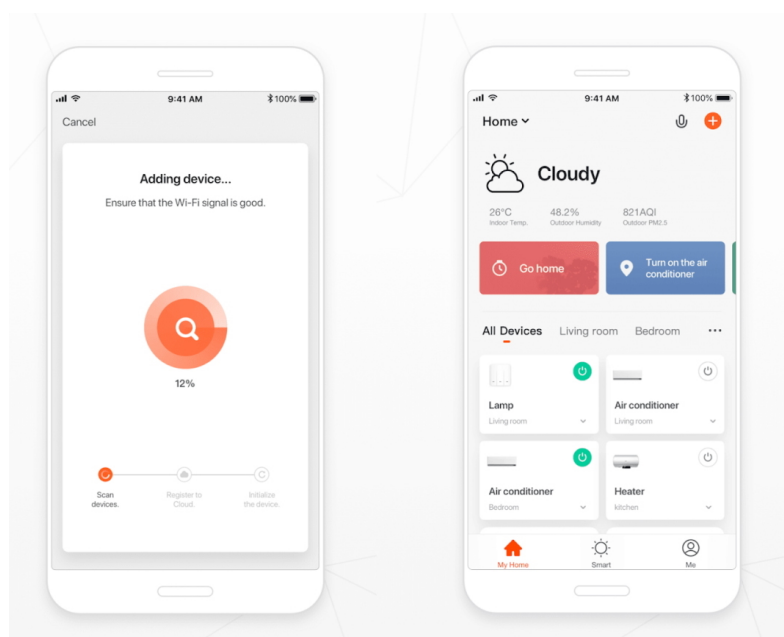

IMMAX NEO HIPODROMO 42W ČERNÉ

Cena celkem:	6 765 Kč (bez DPH: 5 591 Kč)
Běžná cena:	7 442 Kč
Ušetříte:	677 Kč
Kód zboží:	OSVIMM1056
Part No.:	07078L
Záruka:	36 měs.
Stav:	Nové zboží

Popis

Cesta k luxusnímu smart osvětlení s lustrem IMMAX NEO HIPODROMO

Závěsné svítidlo IMMAX NEO HIPODROMO je vhodné pro osvětlení kuchyně či jídelny. Vyznačuje se stylovým oválným designem, který vnese **luxus** do vašeho interiéru a současně nezabere příliš mnoho prostoru. Součástí je rovněž **dálkový ovladač Zigbee 3.0** pro snadné a rychlé nastavení intenzity jasu nebo odstínu bílého světla, takže jednoduše vytvoříte klidnou nebo intimní atmosféru k večeři či naopak dostatečně silné světlo pro pracovní činnosti. Smart lustr **IMMAX NEO HIPODROMO** je kompatibilní s **chytrou bránou Immax NEO** lze jej zapojit do chytrého systému ve vaší domácnosti a pohodlně ovládat skrze aplikaci Immax NEO. Dále je kompatibilní se systémy:

- Amazon Alexa
- Google Assistant
- Apple Siri
- Aplikace iOS a Android

IMMAX NEO HIPODROMO 42 W

Nadstandardní LED závěsné stropní svítidlo ideální pro osvětlení jídelního stolu či kuchyňského ostrůvku ve vaší chytré domácnosti. Svítidlo lze propojit s chytrou bránou **IMMAX NEO** a ovládat tak celou síť domácích světelných zdrojů skrze dálkový ovladač či aplikaci v mobilním telefonu. Dálkový ovladač **Zigbee 3.0** je součástí balení.

Vstupní napětí: AC 100–240 V

Rozměry: 1200 × 300 × 40 mm

Délka závěsu: 1200 mm

Barva: černá

Energetická třída (EEI): F

TuyaSmart:

[Aplikace pro Android](#)

[Aplikace pro iOS](#)
