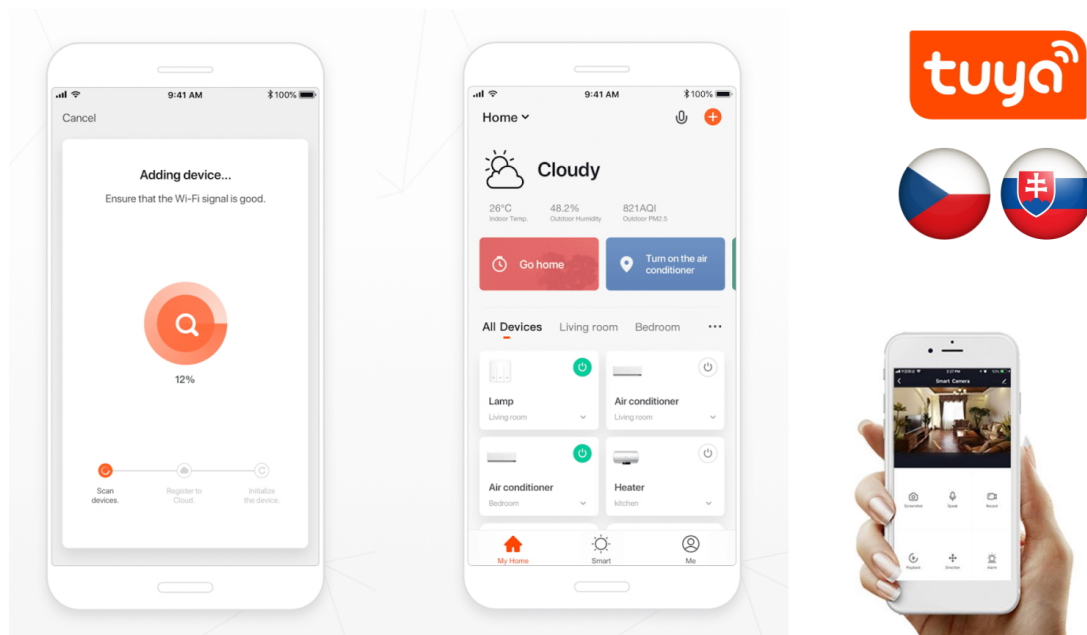

Popis

IMMAX NEO LIMITADO - smart osvětlení domácnosti pod palcem

Lustr IMMAX NEO LIMITADO představuje chytré osvětlení do vaší domácnosti. Kruhový design působí patřičným elegantním dojmem a bude se skvěle vyjímat v každém moderním obývacím pokoji. Díky **dálkovému ovládní** můžete závěsné svítidlo **IMMAX NEO LIMITADO** pohodlně kontrolovat, nastavit teplotu bílé barvy nebo intenzitu stmívání. Dotvořte rychle a jednoduše romantickou večerní atmosféru, nebo naopak získejte dostatek světla pro pracovní činnosti.

Kromě **ovladače Zigbee 3.0** osvětlení IMMAX NEO LIMITADO podporuje rovněž systémy:

- iOS a Android
- Amazon Alexa
- Apple Siri zkratky
- Google Assistant
- Philips HUE

Nechybí ani kompatibilita s **chytrou bránou Immax NEO**, díky čemuž model **IMMAX NEO LIMITADO** snadno zapojíte do systému chytrého osvětlení v domácnosti a budete schopni jej ovládat skrze aplikaci ve smartphonu nebo tabletu.

IMMAX NEO LIMITADO 39 W

Designové LED závěsné stropní svítidlo pro chytrou domácnost. Svítidlo lze propojit s chytrou bránou **IMMAX NEO** a ovládat tak celou síť domácích světelných zdrojů skrze dálkový ovladač či aplikaci v mobilním telefonu. Dálkový ovladač **Zigbee 3.0** je součástí balení.