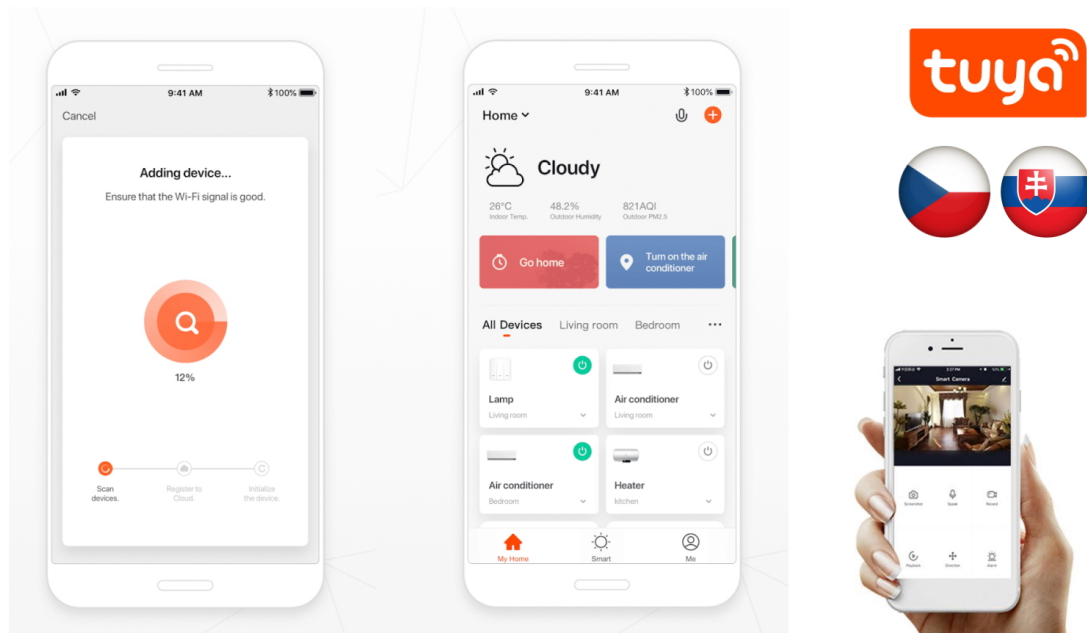

Popis

IMMAX NEO LIMITADO - smart osvětlení domácnosti pod palcem

Lustr **IMMAX NEO LIMITADO** představuje chytré osvětlení do vaší domácnosti. Kruhový design působí patřičným elegantním dojmem a bude se skvěle vyjímat v každém moderním obývacím pokoji. Díky **dálkovému ovládání** můžete závěsné svítidlo **IMMAX NEO LIMITADO** pohodlně kontrolovat, nastavit teplotu bílé barvy nebo intenzitu stmívání. Dotvořte rychle a jednoduše romantickou večerní atmosféru, nebo naopak získejte dostatek světla pro pracovní činnosti.

Kromě **ovladače Zigbee 3.0** osvětlení IMMAX NEO LIMITADO podporuje rovněž systémy:

- iOS a Android
- Amazon Alexa
- Apple Siri zkratky
- Google Assistant
- Philips HUE

Nechybí ani kompatibilita s **chytrou bránou Immax NEO**, díky čemuž model **IMMAX NEO LIMITADO** snadno zapojíte do systému chytrého osvětlení v domácnosti a budete schopni jej ovládat skrze aplikaci ve smartphonu nebo tabletu.

IMMAX NEO LIMITADO 39 W

Designové LED závěsné stropní svítidlo pro chytrou domácnost. Svítidlo lze propojit s chytrou bránou **IMMAX NEO** a ovládat tak celou síť domácích světelných zdrojů skrze dálkový ovladač či aplikaci v mobilním telefonu. Dálkový ovladač **Zigbee 3.0** je součástí balení.