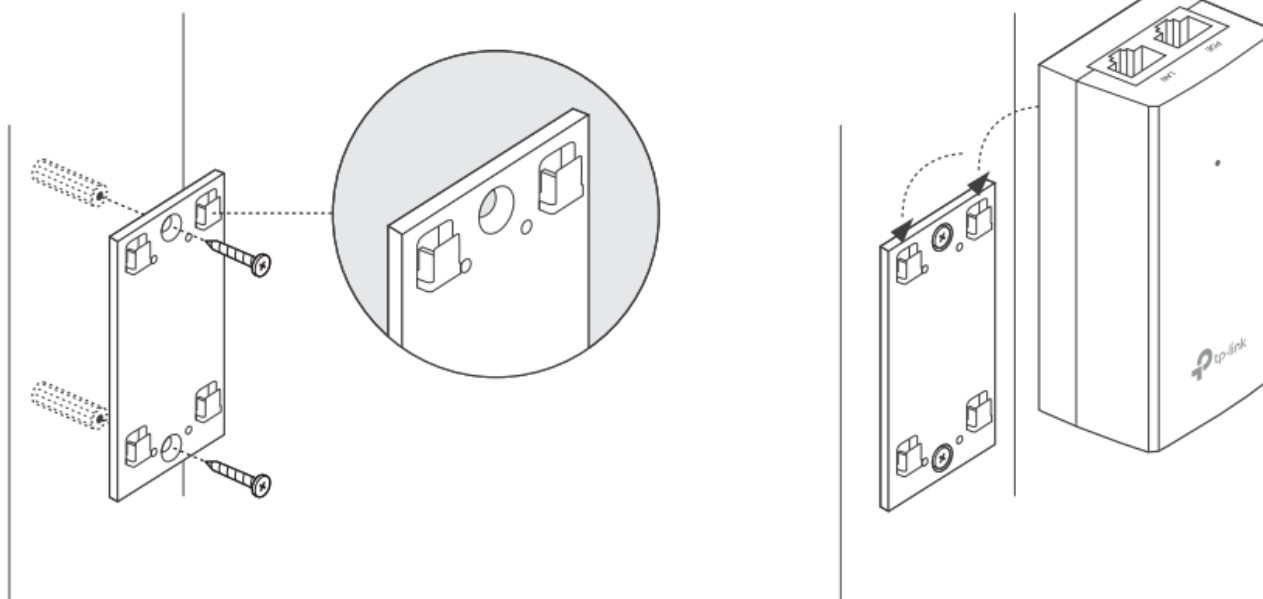

60 měs.

Stav:

Nové zboží

Popis

TP-Link TL-POE2412G

Pasivní PoE injektor slouží pro napájení všech zařízení, které v sobě mají zabudovaný PoE extraktor a podporují napětí 24 V. PoE adaptér má dva gigabitové ethernetové porty.

Díky držáku, který je součástí balení, tento model jednoduše připevníte na zeď.

Součástí balení je napájecí kabel.

ZÁKLADNÍ SPECIFIKACE

Typ: pasivní

Výstupní napětí: 24 V

Výstupní výkon: 12 W

Výstupní PoE port: 1 x 10/100/1000 Mbps

Rozměry: 85,8 x 43,9 x 35 mm