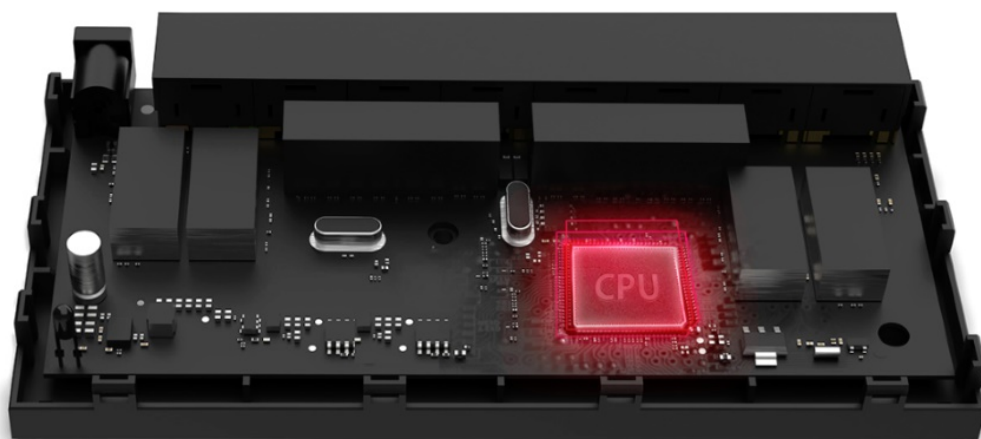

### Mercusys MS108G

Gigabitový **8portový** switch v kompaktním provedení s podporou Auto-Negotiation a Auto-MDI/MDIX. Rychlost přenosu dat až 1000 Mb/s při Half Duplex a až 2000 Mb/s při Full Duplex spojení. Jumbo Frame 9 KB. Podporuje funkci **Green Ethernet**, díky které dokáže switch uspořit až 82 % energie.