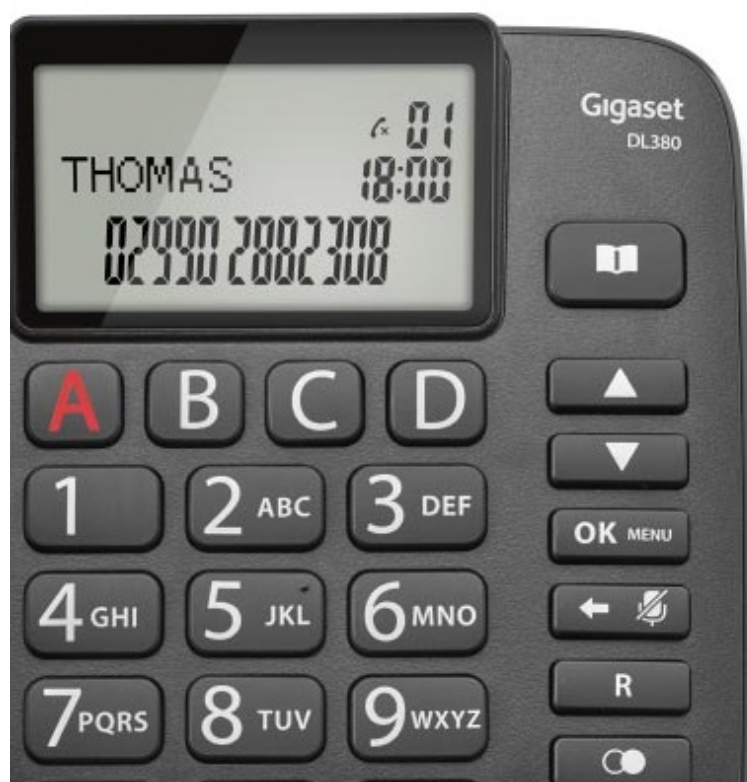

## TELEFON SIEMENS GIGASET DL380

Cena celkem:	<b>1 390 Kč</b>
	<b>(bez DPH: 1 149 Kč)</b>
Běžná cena:	<b>1 529 Kč</b>
Ušetříte:	<b>139 Kč</b>
Kód zboží:	TIPSGA1001
Part No.:	GIGASET-DL380-BLACK
Záruka:	24 měs.
Stav:	Nové zboží

### Siemens Gigaset DL380 - stolí telefon pro nenáročné nebo seniory

**Stolní telefon Siemens Gigaset DL380** do domácnosti nebo třeba kanceláře. Vyznačuje se displejem a velkými tlačítky pro snadnou obsluhu a viditelnost číslic a písmen. **Ergonomická konstrukce**, ovladatelnost a pohodlná navigace v menu podporuje každodenní použití a uplatní se například v domácnostech seniorů. Mezi hlavní přednosti patří vysoká kvalita reprodukce zvuku s funkcí zesílení. Díky **nastavitelné hlasitosti sluchátka** se přizpůsobí vašim požadavkům a umožní komfortní volání se sluchátkem v ruce nebo **hands-free**.