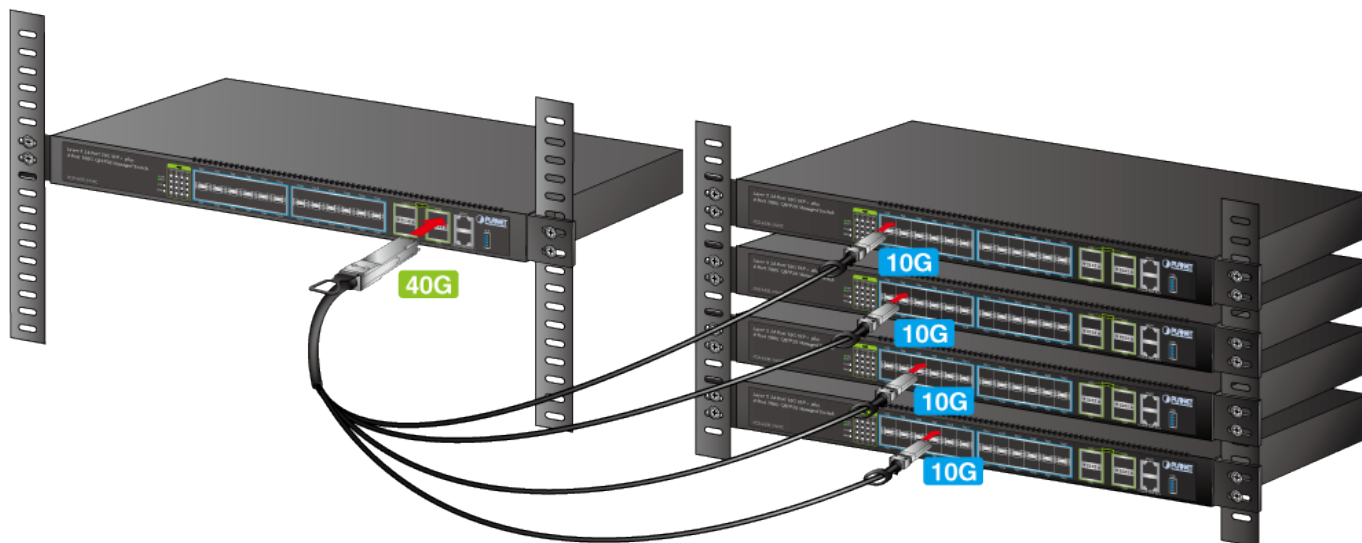

Jan Skopový (hw.ddfu.org)

hello@ddfufu.org

+420 731 533677

14.04.26 13:41:00

KABEL PLANET CB-QSFP4X10G-1M

Cena celkem:	2 473 Kč
	(bez DPH: 2 043 Kč)
Běžná cena:	2 720 Kč
Ušetříte:	247 Kč
Kód zboží:	NETPLA2254
Part No.:	CB-QSFP4X10G-1M
Záruka:	26 měs.
Stav:	Nové zboží

Popis

PLANET CB-QSFP4X10G-1M

Kabel pro připojení až čtyř zařízení s rozhraním SFP+ k jednomu s rozhraním QSFP+. Délka 1 m.

ZÁKLADNÍ SPECIFIKACE

Rychlost: 40 Gbps

Konektor 1: 1x QSFP+

Konektor 2: 4x SFP+

Provozní teplota: -5 až + 75 °C

Délka kabelu: 1 m