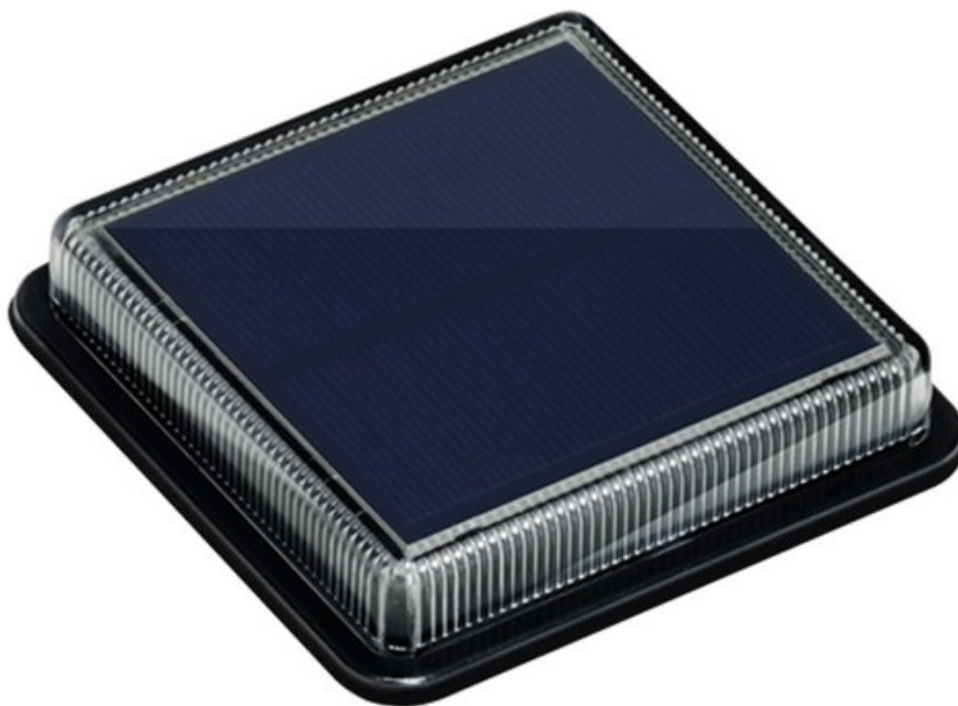

Jan Skopový (hw.ddfu.org)

hello@ddf.org

+420 731 533677

10.04.26 2:11:51

IMMAX TERRACE 1,5W

Cena celkem:	349 Kč (bez DPH: 288 Kč)
Běžná cena:	384 Kč
Ušetříte:	35 Kč
Kód zboží:	LEDIMM1032
Part No.:	08445L
Záruka:	24 měsíců/6 měs. akku
Stav:	Nové zboží

Popis

LED světlo IMMAX TERRACE - solární osvětlení na terasu, verandu či do zahrady

Solární LED světlo IMMAX TERRACE pro osvětlení zejména venkovních prostor. Pro tyto účely splňuje osvětlení stupeň krytí IP68, díky čemuž odolá vnějším vlivům počasí a podpoří **dlouhou životnost**. Další předností je snadná instalace bez nutnosti kabelů a samozřejmě **zabudovaná baterie s kapacitou 500 mAh**, která ve výsledku výrazně **sníží finanční náklady na osvětlení**.

IMMAX TERRACE 1,5 W

Moderní **solární LED osvětlení**, vhodné pro terasy, schodiště, bazény a chodníčky na zahradě. Disponuje **vestavěnou baterií** s kapacitou **500 mAh**. Samozřejmostí je **světelný senzor** pro automatické rozsvícení po setmění a odolnost proti prachu a vodě dle **IP68**.

ZÁKLADNÍ SPECIFIKACE

Příkon: 1,5 W

Počet SMD čipů: 12

Napájení: vestavěná baterie (500 mAh), 3,2 V

Senzor pohybu: ne

Stupeň krytí: IP68

Barva světla: 4000 K

Materiál těla reflektoru: plast