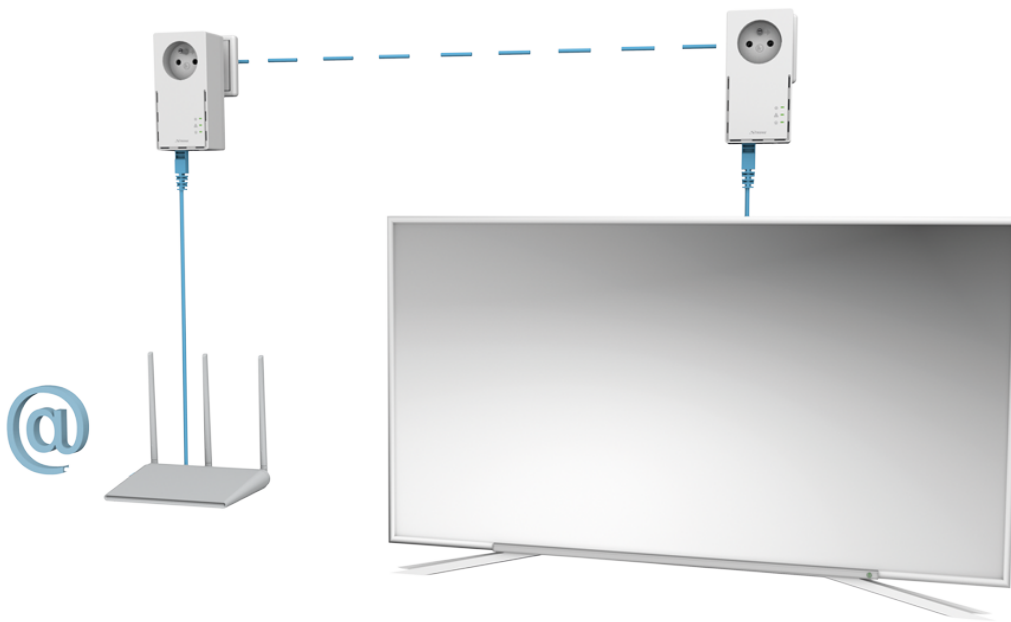

Popis

Strong Powerline 1000 DUO FR

Sada obsahující **2 adaptéry** umožňuje velmi snadným způsobem využívat vysokorychlostní připojení k internetu s rychlostí **až 1000 Mb/s**. S funkcí MIMO 2x2 nabízí mimořádnou kvalitu přenosu dat pomocí stávající elektrické sítě ve vaší domácnosti. Stačí připojit jeden adaptér k vašemu internetovému modemu prostřednictvím **ethernetového portu** a vaše internetové připojení bude okamžitě dostupné z jakékoli elektrické zásuvky pomocí druhého adaptéru. Navíc nepřijdete o žádnou elektrickou zásuvku, protože oba adaptéry jsou vybaveny **vlastní elektrickou zásuvkou s odrušovacím filtrem**.

ZÁKLADNÍ SPECIFIKACE

Rychlost přenosu dat: až 1000 Mbit/s

Standardy a protokoly: HomePlug AV, HomePlug AV2, IEEE802.3, IEEE802.3u

Rozhraní: 1× RJ-45 10/100/1000

Zabezpečení: 128bitové AES šifrování

Dosah: až 300 m

Rozměry: 119 × 74 × 60 mm

Barva: bílá