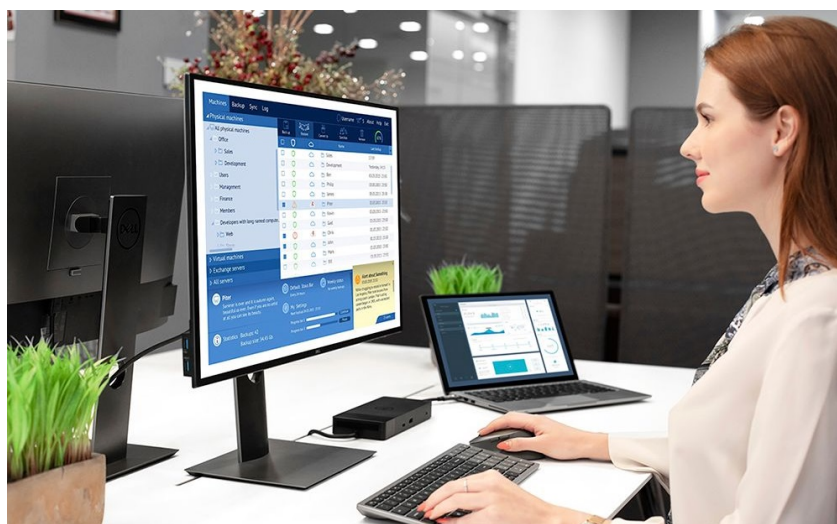

Popis

Dell KM7120W - praktická sada klávesnice a myši pro vícero zařízení

Dell KM7120W představuje set bezdrátové klávesnice a myši pro komfortní práci na PC, ovládání počítačových aplikací, surfování po internetu, tvorbu tabulek nebo psaní dokumentů. **Bezdrátová konektivita** je realizována skrze technologii **Bluetooth 5.0** a rozhraní **2.4 GHz**, díky čemuž je zajištěno připojení dalších zařízení, kromě stolního **PC** také třeba s **notebookem** nebo hybridním **zařízením 2 v 1**. Mezi jednotlivými přístroji můžete pohodlně přepínat a pracovat ještě flexibilněji.

Klávesnice Dell spolupracuje s celou řadou operačních systémů, jako **Windows** i **Android**, disponuje klávesovými zkratkami a samozřejmě **numerickou částí** pro snadné zadávání číselných hodnot. Pro pohodlné psaní lze klávesnici naklonit do potřebného úhlu. **Bezdrátová myš Dell** je vybavena optickým snímačem s **rozdělením 1600 dpi**, díky čemuž je zajištěno snadné a plynulé ovládání na širokém spektru povrchů. **Podpora softwaru Dell** vám umožní efektivně spravovat nastavení klávesnice a myši.

S bezdrátovou klávesnicí a myší můžete jednoduše zvýšit váš každodenní výkon. Optická myš s rozlišením **1600 dpi** nabízí snadné ovládání prakticky na každém povrchu. Kompaktní klávesnice podporuje několik operačních systémů a nejoblíbenější **klávesové zkratky** pro systémy Windows a Android. Díky možnosti výběru bezdrátového připojení můžete pomocí technologií **2,4 GHz a Bluetooth 5.0** snadno přepínat mezi ovládním stolního počítače, notebooku a 2v1 zařízení.

ZÁKLADNÍ SPECIFIKACE

Rozhraní: 2,4 GHz, Bluetooth 5.0

Barva: šedá - černá

Klávesnice

Rozložení kláves: československé

Multimediální klávesy: ne

Podsvícení: ne

Napájení: 2 x AA (součástí balení)