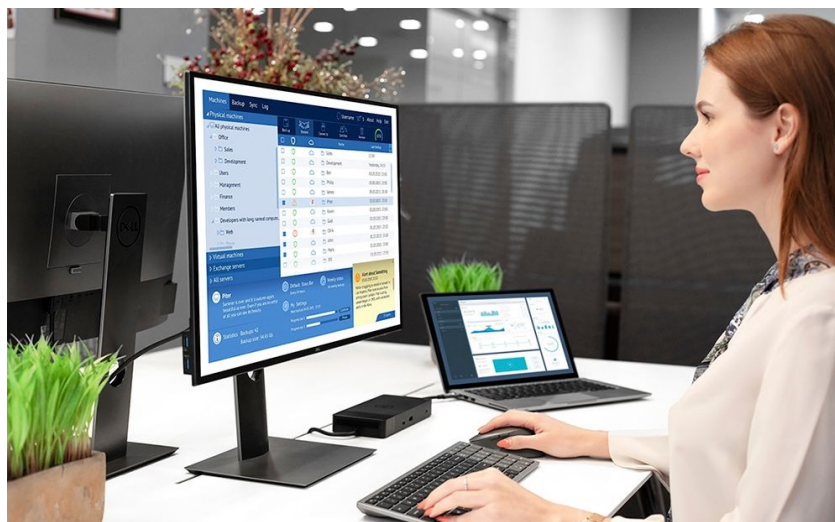

Popis

Dell KM7120W - praktická sada klávesnice a myši pro vícero zařízení

Dell KM7120W představuje set bezdrátové klávesnice a myši pro komfortní práci na PC, ovládání počítačových aplikací, surfování po internetu, tvorbu tabulek nebo psaní dokumentů. **Bezdrátová konektivita** je realizována skrze technologii **Bluetooth 5.0** a rozhraní **2.4 GHz**, díky čemuž je zajištěno připojení dalších zařízení, kromě stolního **PC** také třeba s **notebookem** nebo hybridním **zařízením 2 v 1**. Mezi jednotlivými přístroji můžete pohodlně přepínat a pracovat ještě flexibilněji.

Klávesnice Dell spolupracuje s celou řadou operačních systémů, jako **Windows** i **Android**, disponuje klávesovými zkratkami a samozřejmě **numerickou částí** pro snadné zadávání číselných hodnot. Pro pohodlné psaní lze klávesnici naklonit do potřebného úhlu. **Bezdrátová myš Dell** je vybavena optickým snímačem s **rozdělením 1600 dpi**, díky čemuž je zajištěno snadné a plynulé ovládání na širokém spektru povrchů. **Podpora softwaru Dell** vám umožní efektivně spravovat nastavení klávesnice a myši.

S bezdrátovou klávesnicí a myší můžete jednoduše zvýšit váš každodenní výkon. Optická myš s rozlišením **1600 dpi** nabízí snadné ovládání prakticky na každém povrchu. Kompaktní klávesnice podporuje několik operačních systémů a nejoblíbenější **klávesové zkratky** pro systémy Windows a Android. Díky možnosti výběru bezdrátového připojení můžete pomocí technologií **2,4 GHz a Bluetooth 5.0** snadno přepínat mezi ovládaním stolního počítače, notebooku a 2v1 zařízení.

ZÁKLADNÍ SPECIFIKACE

Rozhraní: 2,4 GHz, Bluetooth 5.0

Barva: šedá - černá

Klávesnice

Rozložení kláves: československé

Multimediální klávesy: ne

Podsvícení: ne

Napájení: 2 x AA (součástí balení)