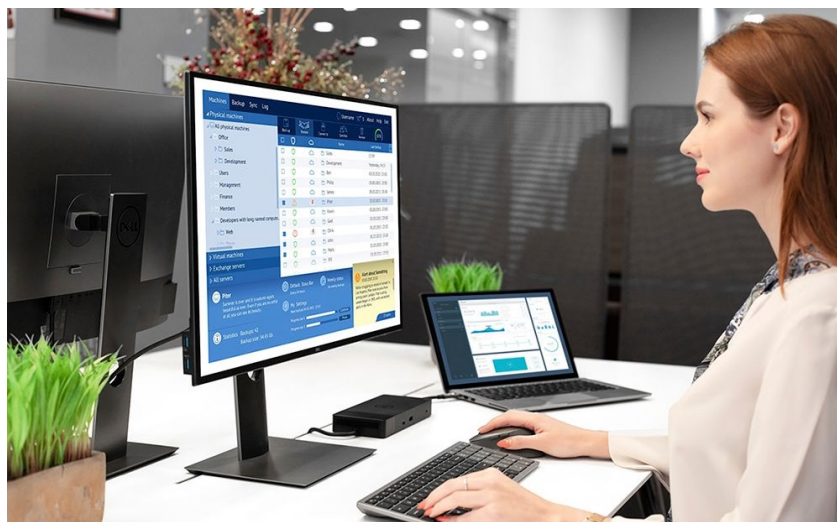

Popis

Dell KM7120W - praktická sada klávesnice a myši pro vícero zařízení

Dell KM7120W představuje set bezdrátové klávesnice a myši pro komfortní práci na PC, ovládání počítačových aplikací, surfování po internetu, tvorbu tabulek nebo psaní dokumentů. **Bezdrátová konektivita** je realizována skrze technologii **Bluetooth 5.0** a rozhraní **2.4 GHz**, díky čemuž je zajištěno připojení dalších zařízení, kromě stolního **PC** také třeba s **notebookem** nebo hybridním **zařízením 2 v 1**. Mezi jednotlivými přístroji můžete pohodlně přepínat a pracovat ještě flexibilněji.

Klávesnice Dell spolupracuje s celou řadou operačních systémů, jako **Windows** i **Android**, disponuje klávesovými zkratkami a samozřejmě **numerickou částí** pro snadné zadávání číselných hodnot. Pro pohodlné psaní lze klávesnici naklonit do potřebného úhlu. **Bezdrátová myš Dell** je vybavena optickým snímačem s **rozdělením 1600 dpi**, díky čemuž je zajištěno snadné a plynulé ovládání na širokém spektru povrchů. **Podpora softwaru Dell** vám umožní efektivně spravovat nastavení klávesnice a myši.

S bezdrátovou klávesnicí a myší můžete jednoduše zvýšit váš každodenní výkon. Optická myš s rozlišením **1600 dpi** nabízí snadné ovládání prakticky na každém povrchu. Kompaktní klávesnice podporuje několik operačních systémů a nejoblíbenější **klávesové zkratky** pro systémy Windows a Android. Díky možnosti výběru bezdrátového připojení můžete pomocí technologií **2,4 GHz a Bluetooth 5.0** snadno přepínat mezi ovládním stolního počítače, notebooku a 2v1 zařízení.

ZÁKLADNÍ SPECIFIKACE

Rozhraní: 2,4 GHz, Bluetooth 5.0

Barva: šedá - černá

Klávesnice

Rozložení kláves: US, mezinárodní

Multimediální klávesy: ne

Podsvícení: ne

Napájení: 2 x AA (součástí balení)