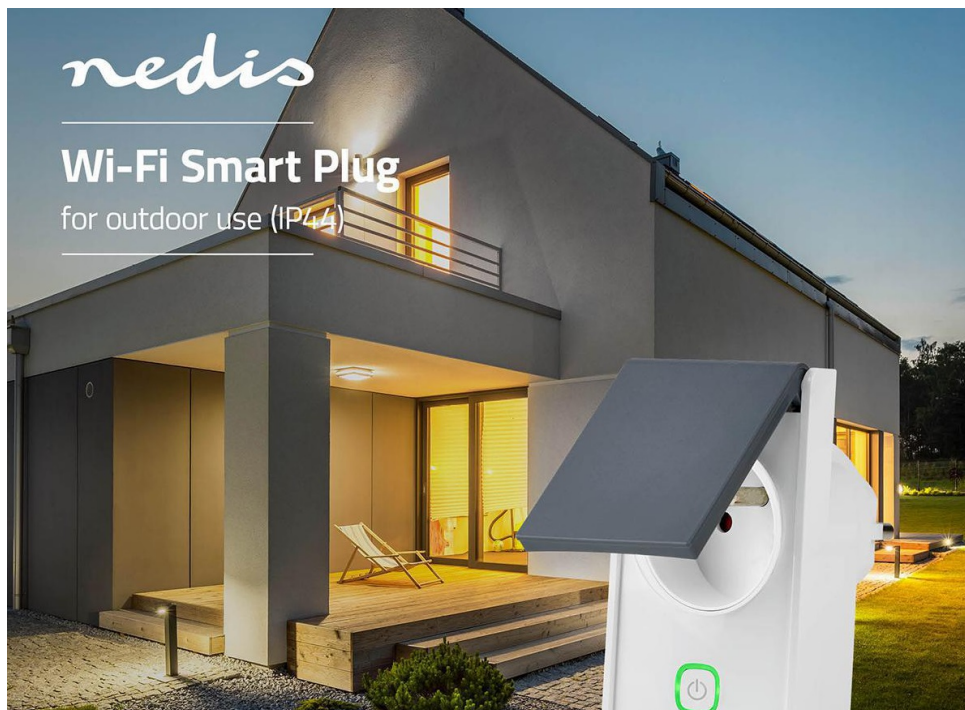

Popis

Chytrý dům začíná od Smart zásuvky Nedis

Chytrá zásuvka Nedis WIFIPO120EWT pro dálkové ovládání elektrických spotřebičů v rámci **systemu Nedis SmartLife**. K ovládání vám postačí chytrý mobilní telefon nebo tablet připojený ke společné Wi-Fi síti, takže instalace je rychlá, jednoduchá a nevyžaduje žádné podrobné technické znalosti. Mezi praktické funkce **chytré zásuvky Nedis WIFIPO120EWT** patří **monitoring spotřeby energie** v průběhu času, ovládat **zapnutí a vypnutí** nebo podpora **hlasového ovládání Amazon Alexa či Google Home** skrze uživatelsky přívětivou mobilní aplikaci Nedis SmartLife.

nedis

Wi-Fi Smart Plug

for outdoor use (IP44)

V rámci systému Nedis můžete vytvořit konkrétní časové plány a schémata, jak se mají spotřebiče chovat, kdy zapnout apod. Chytrá zásuvka **Nedis WIFIP110EW** funguje samostatně, ale také ji můžete využít v rámci komplexního systému **Smart Home**, je kompatibilní s celou řadou zařízení. Jako jsou žárovky, spínače a nejrůznější senzory. Chod těch zařízení, osvětlení venkovního prostoru a další zvládnete jednoduše skrze jedinou aplikaci. Vzhledem k **umístění v exteriéru** se zásuvka Nedis vyznačuje zvýšenou odolností vůči vnějším vlivům. Dle **certifikace IP44** je odolná proti dešti (pouzdro odolné vůči stříkající vodě), větru a teplotám.