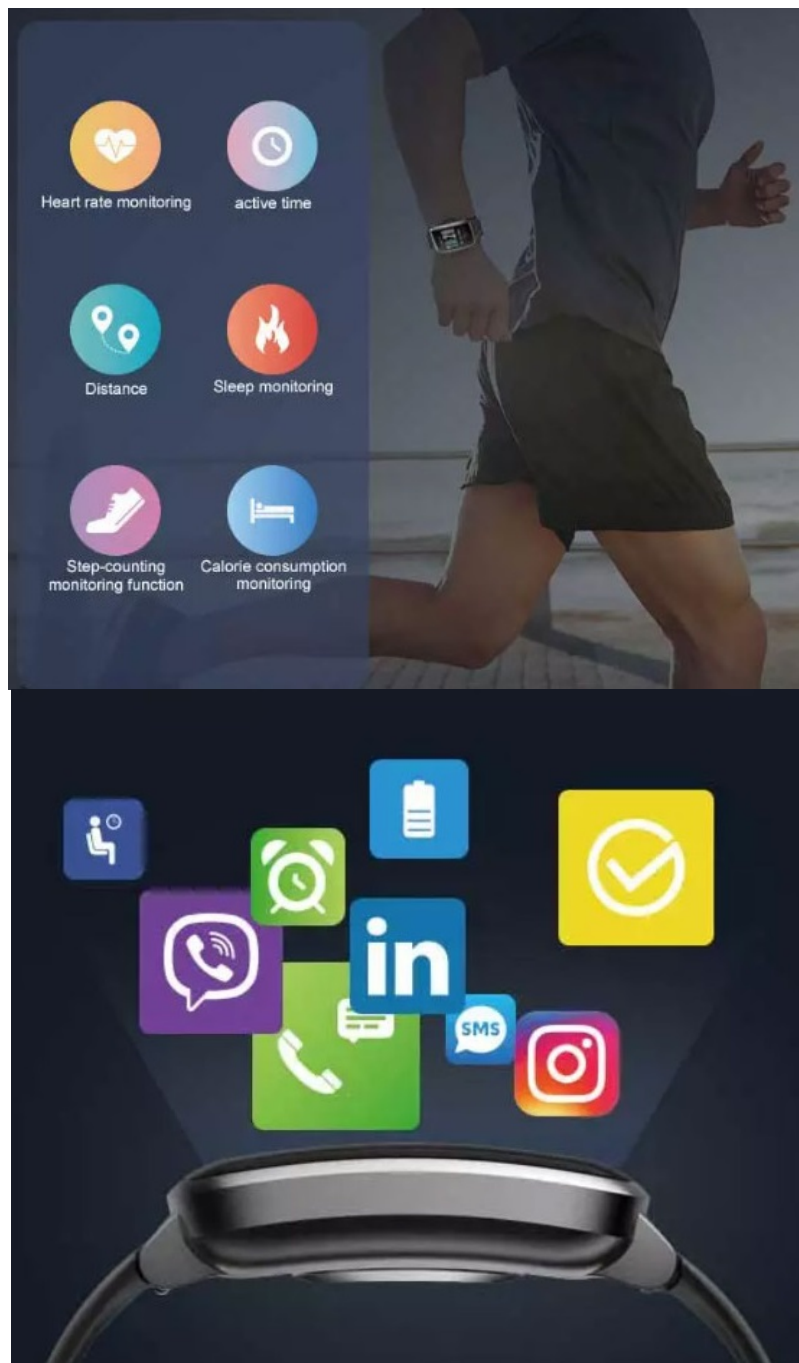

## Chytré hodinky UMAX U-Band P2-L pro monitoring sportovních aktivit a dalšího pohybu

**Trendy smart hodinky UMAX U-Band P2-L**, které zaujmou barevným **dotykovým displejem** a stylovým designem. Díky široké škále funkcí jsou hodinky vhodné **pro každodenní nošení i sportovní aktivity**. Potěší také **menu v češtině** a podpora mobilní aplikace. Hodinky **UMAX U-Band P2-L** disponují **fotoelektrickým snímačem tepové frekvence** pro monitoring 24 hodin denně. Díky pokročilému algoritmu tak máte dokonalý přehled o hladině svého tepu a můžete zefektivnit tak proces spalování během cvičení a jiných sportovních aktivit, případně tep kontrolovat kdykoli během dne, v klidovém režimu, v práci, ve stresu apod. Mějte přehled o svých pohybových aktivitách každý den.