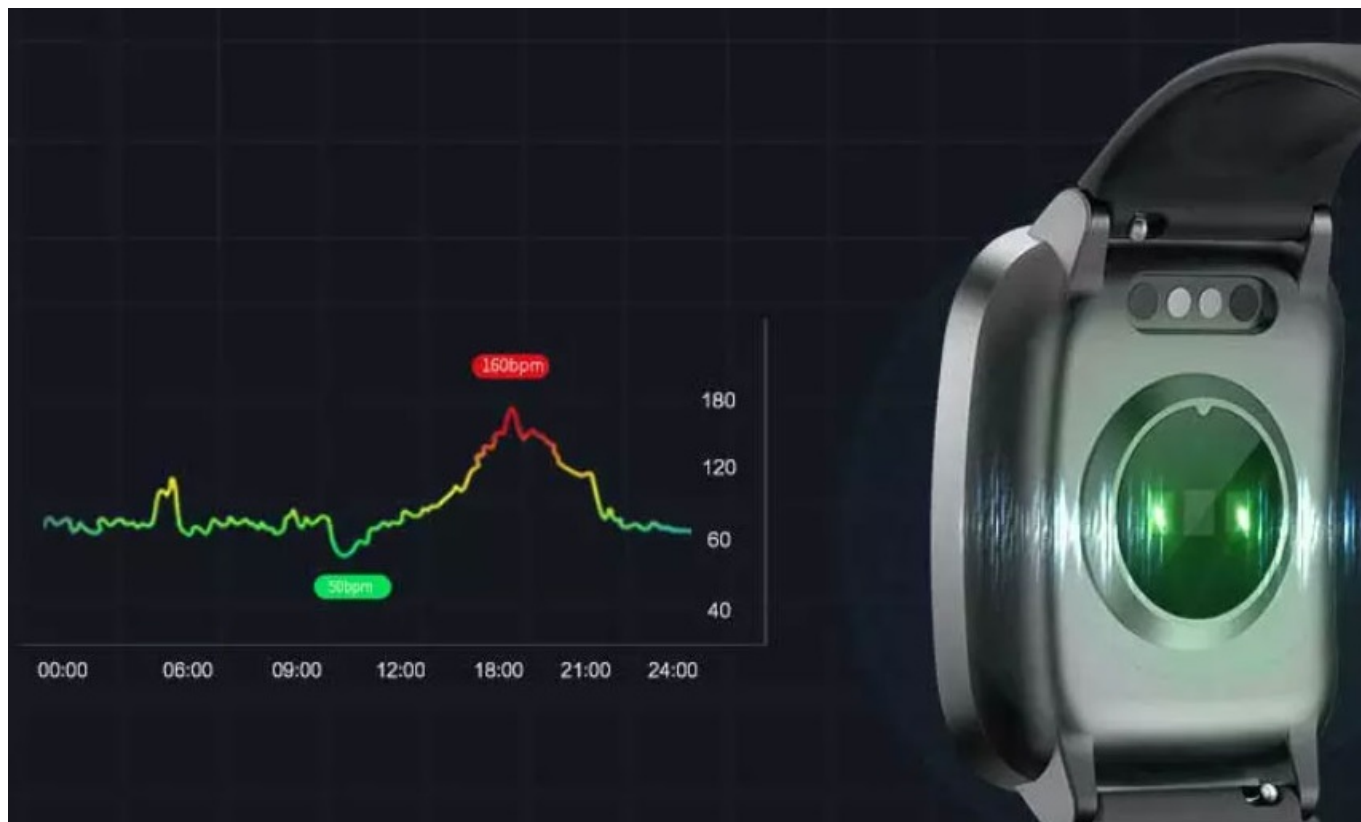

## UMAX U-BAND P2-L ČERNÉ

Cena celkem:	<b>327 Kč</b> <b>(bez DPH: 270 Kč)</b>
Běžná cena:	<b>360 Kč</b>
Ušetříte:	<b>33 Kč</b>
Kód zboží:	HODUMX1005
Part No.:	UB535
Záruka:	24 měs.
Stav:	Nové zboží

## Chytré hodinky UMAX U-Band P2-L pro monitoring sportovních aktivit a dalšího pohybu

**Trendy smart hodinky UMAX U-Band P2-L**, které zaujmou barevným **dotykovým displejem** a stylovým designem. Díky široké škále funkcí jsou hodinky vhodné **pro každodenní nošení i sportovní aktivity**. Potěší také **menu v češtině** a podpora mobilní aplikace. Hodinky **UMAX U-Band P2-L** disponují **fotoelektrickým snímačem tepové frekvence** pro monitoring 24 hodin denně. Díky pokročilému algoritmu tak máte dokonalý přehled o hladině svého tepu a můžete zefektivnit tak proces spalování během cvičení a jiných sportovních aktivit, případně tep kontrolovat kdykoli během dne, v klidovém režimu, v práci, ve stresu apod. Mějte přehled o svých pohybových aktivitách každý den.

### UMAX U-Band P2-L

Stylové chytré hodinky, které disponují **1,3"** dotykovým displejem, představují trend v oblasti nositelné elektroniky. Jejich základem je procesor **Nordic nRF52832**. Kromě zaznamenávání tepové frekvence **24 hodin denně** nabízí také počítání ušlých kroků, vzdálenosti a spálených kalorií. Aktivitu či on-line **graf ukazující trend spánku** můžete sledovat přímo na hodinkách a po synchronizaci i v mobilní aplikaci. V té lze také využít možnost **nastavení alarmu** pro probuzení do nového dne nebo nastavení upozornění při příchozí SMS, zprávě ze sociálních sítí nebo e-mailu. Design ciferníku lze zvolit ze tří variant přímo na hodinkách. V neposlední řadě jistě potěší **voděodolnost** dle certifikace IP68, díky které je nemusíte sundávat ani při sprchování či plavání.