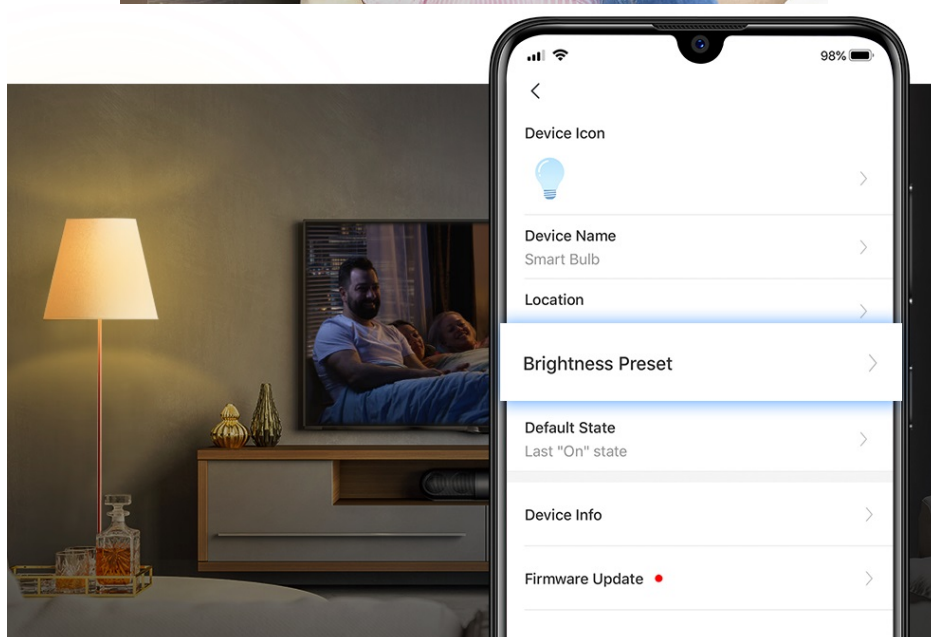

Popis

TP-Link Tapo L510E - když slunce nesvítí, chytrá žárovka poslouží

Chytrá žárovka TP-Link Tapo L510E s nastavitelnou intenzitou osvětlení, která se přizpůsobí vašim požadavkům v domácnosti. Chcete vytvořit atmosféru pro romantický večer, pracovní činnost nebo třeba relax po náročném dni u filmu? Osvětlení je teď ve vašich rukách. Pokud jste si zvykli na jas světla při večeři, u čtení knížky, sledování TV či jiných činnostech, můžete si jej **snadno uložit a zase zvolit**, až bude čas na další díl oblíbeného seriálu.

Díky pokročilým **technologickým pro úsporu energie** se nemusíte bát, že byste přespříliš plýtvali elektřinou. **Smart žárovka TP-Link Tapo L510E** se ideálně uplatní ve všech typech chytrých domácností, **podporuje hlasové ovládání**, takže rychle a jednoduše změníte osvětlení skrze příkazy pro **hlasové asistenty Amazon Alexa a Google Assistant**.

Snadné ovládání podporuje rovněž **aplikace Tapo pro chytré mobilní telefony.**

TP-Link Tapo L510E

Chytré žárovky jsou snadno nastavitelné a umožní vám plynule nastavovat intenzitu osvětlení. Ovládejte osvětlení své domácnosti odkudkoliv pomocí aplikace Tapo pro [iOS](#) nebo [Android](#).

Jednoduše připojte chytrou žárovku k domácí Wi-Fi síti a ovládejte pomocí aplikace Tapo kdekoliv se pohybujete. Nepotřebujete žádné další ovládací prvky. Žárovka podporuje také hlasové ovládání Amazon Alexa a Google Assistant. Lze ji stmívat a rozsvěcovat ručně nebo na základě nastavitelných časových rozvrhů.