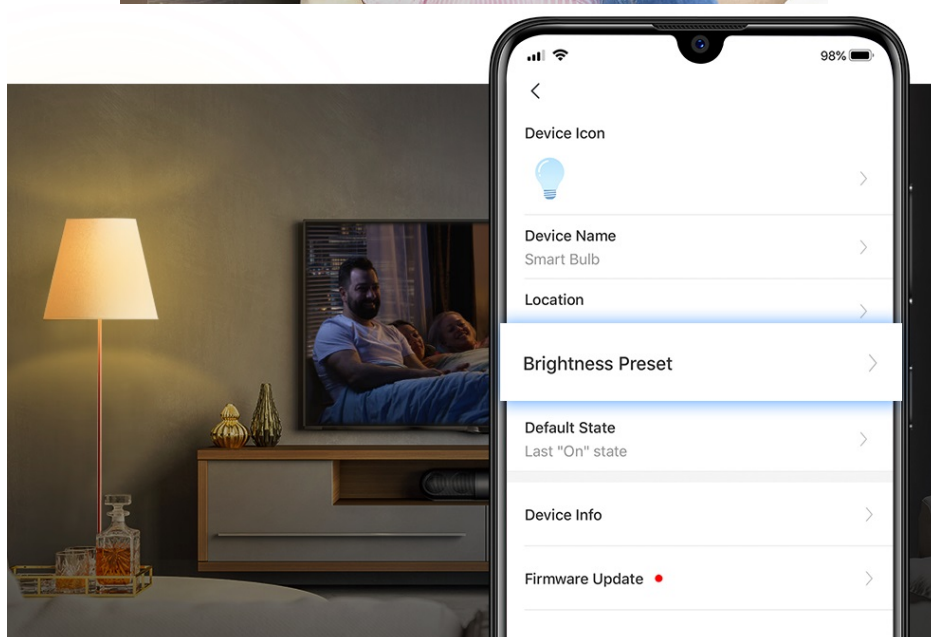

Snadné ovládání podporuje rovněž **aplikace Tapo pro chytré mobilní telefony.**

TP-Link Tapo L510E

Chytré žárovky jsou snadno nastavitelné a umožní vám plynule nastavovat intenzitu osvětlení. Ovládejte osvětlení své domácnosti odkudkoliv pomocí aplikace Tapo pro [iOS](#) nebo [Android](#).

Jednoduše připojte chytrou žárovku k domácí Wi-Fi síti a ovládejte pomocí aplikace Tapo kdekoliv se pohybujete. Nepotřebujete žádné další ovládací prvky. Žárovka podporuje také hlasové ovládání Amazon Alexa a Google Assistant. Lze ji stmívat a rozsvěcovat ručně nebo na základě nastavitelných časových rozvrhů.

ZÁKLADNÍ SPECIFIKACE

Patice: E27

Příkon: 8,7 W

Světelný tok: 806 lm

Barva světla: bílá

Barevná teplota: 2700 K

Vstupní napětí: 220-240 V, 50/60 Hz

Úhel světelného paprsku: 220°