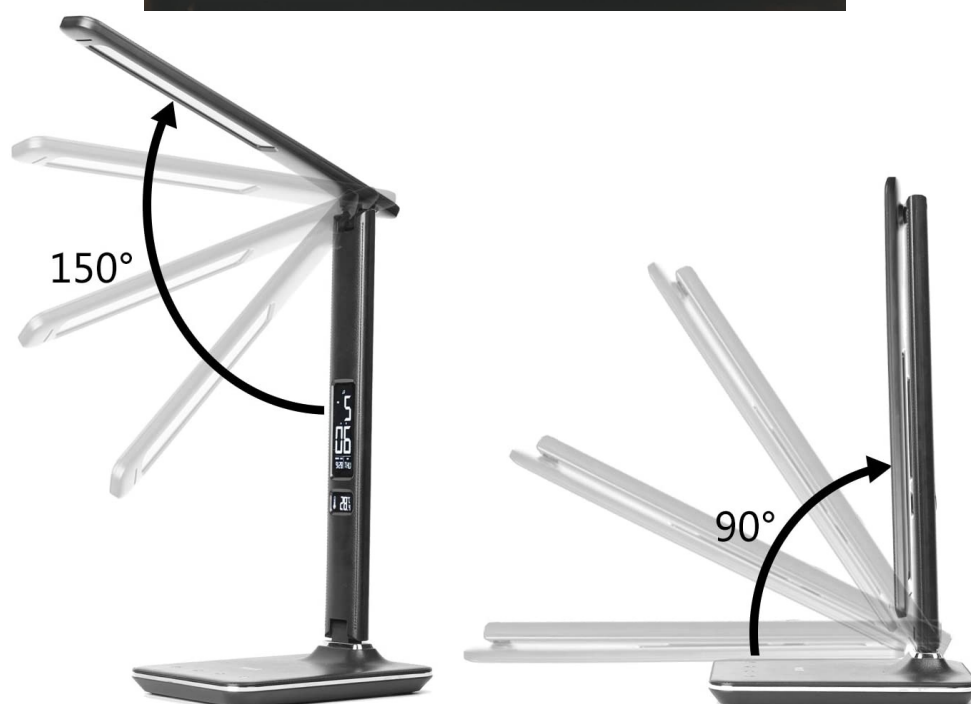

#### IMMAX Kingfisher 8,5 W - úsporná stolní lampička s LED technologií

**Stolní lampička IMMAX Kingfisher** ve stylovém designu se bude skvěle vyjímat jak ve vaší ložnici, tak kanceláři. Kromě světelného zdroje, který je **až o 80 % úspornější** v porovnání s běžnými lampičkami, ji využijete také jako **bezdrátovou Qi nabíječku**, takže kompatibilní smartphone nabijete jednoduchým odložením na nabíjecí plochu. Díky **dotykovému ovládání** nastavíte intenzitu světla i jednu ze 3 barev (studená, teplá, neutrální) rychle a během okamžiku.

### IMMAX Kingfisher 8,5 W s Qi

LED stolní lampička s designem **imitace černé kůže „s prošíváním“**, sklápěcím ramenem a informačním panelem, který zobrazuje údaje o aktuálním čase, datu, teplotě a budíku. Nabídne také **dotykové ovládání** úrovně jasu a barvy světla. Lampička je vybavena **bezdrátovou nabíječkou standardu Qi** a nabíjecím **USB** portem. Mobilní telefon s podporou bezdrátového nabíjení se začne nabíjet při pouhém položení na nabíjecí plochu.

**Materiál:** ABS, PVC

**Rozměry:** 360 × 182 × 139 mm

**Hmotnost:** 0,88 kg

**Certifikáty:** CE, RoHS

**Barva:** černá