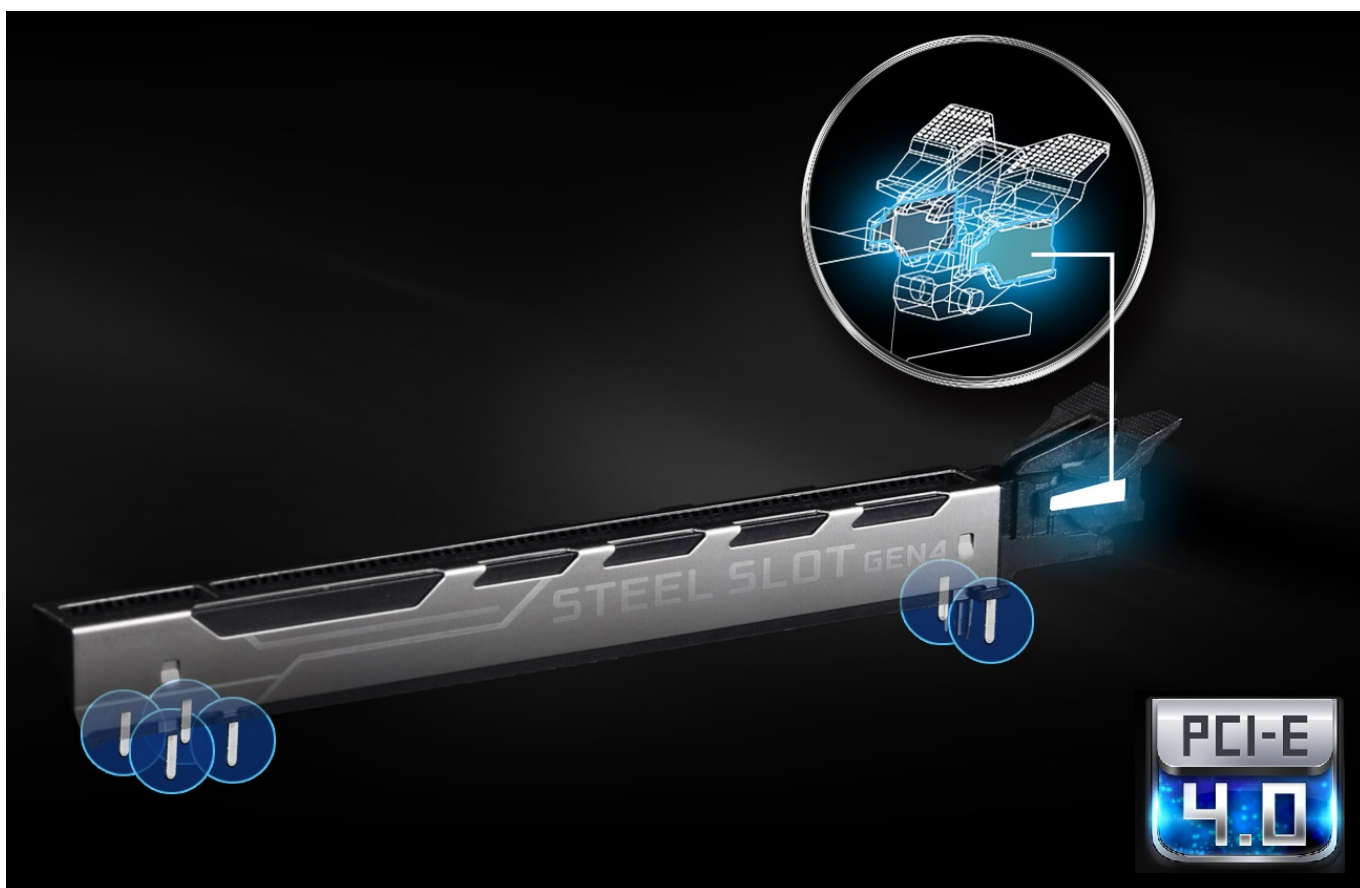

ASRock B550 Phantom Gaming 4

Deska je vybavena grafickými výstupy pro použití s procesory s integrovaným grafickým jádrem. Základní deska grafickou kartu neobsahuje a bez použití odpovídajícího procesoru, budou tyto výstupy nefunkční.

CPU

Podpora procesorů AMD Ryzen 3. a vyšší generace (patice AM4)
Nepodporuje procesory Ryzen 5 3400G a Ryzen 3 3200G