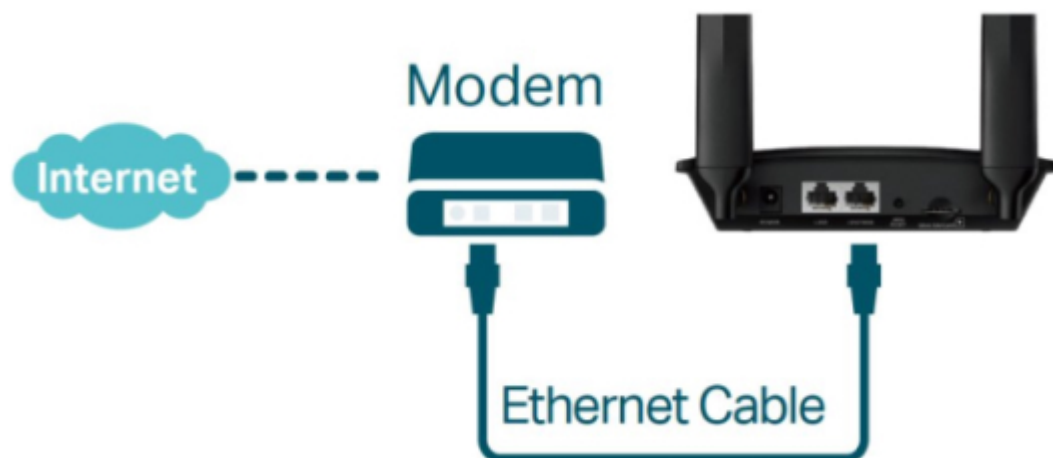

Popis

TP-Link TL-MR100

Využijte všechny výhody vaší špičkové **LTE** sítě s TL-MR100, který může dosáhnout rychlosti připojení až **300 Mbps**. TL-MR100 vám dovoluje sdílet vaši 4G LTE síť **až s 32 Wi-Fi zařízeními**, takže si můžete užít nepřerušené HD filmy, rychlé stahování souborů a video chat, který se neseká.

S integrovaným LTE modemem a **vestavěným slotem pro SIM kartu** je vše, co potřebujete, pouze vložit SIM kartu a zapnout router. Užívání si rychlé a stabilní Wi-Fi na LTE síti nebylo nikdy jednodušší.

ZÁKLADNÍ SPECIFIKACE

Standard: IEEE 802.11b/g/n

Rychlost datového přenosu: 300 Mbit/s

Anténa: 2 x odnímatelná 4G LTE

Porty: 1 x RJ-45 LAN, 1 x RJ-45 WAN/LAN

Frekvenční pásmo: 2,4 GHz

Zabezpečení: 64/128-bit WEP, WPA/WPA2, WPA-PSK/WPA2-PSK