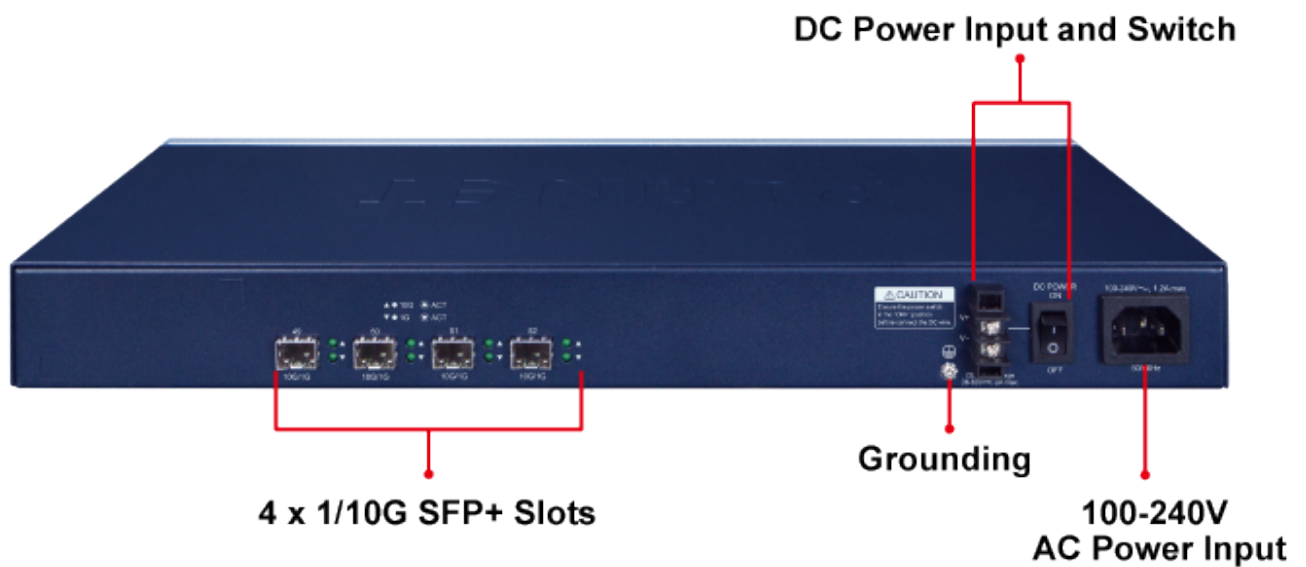

Diagnostika kabeláže: ano