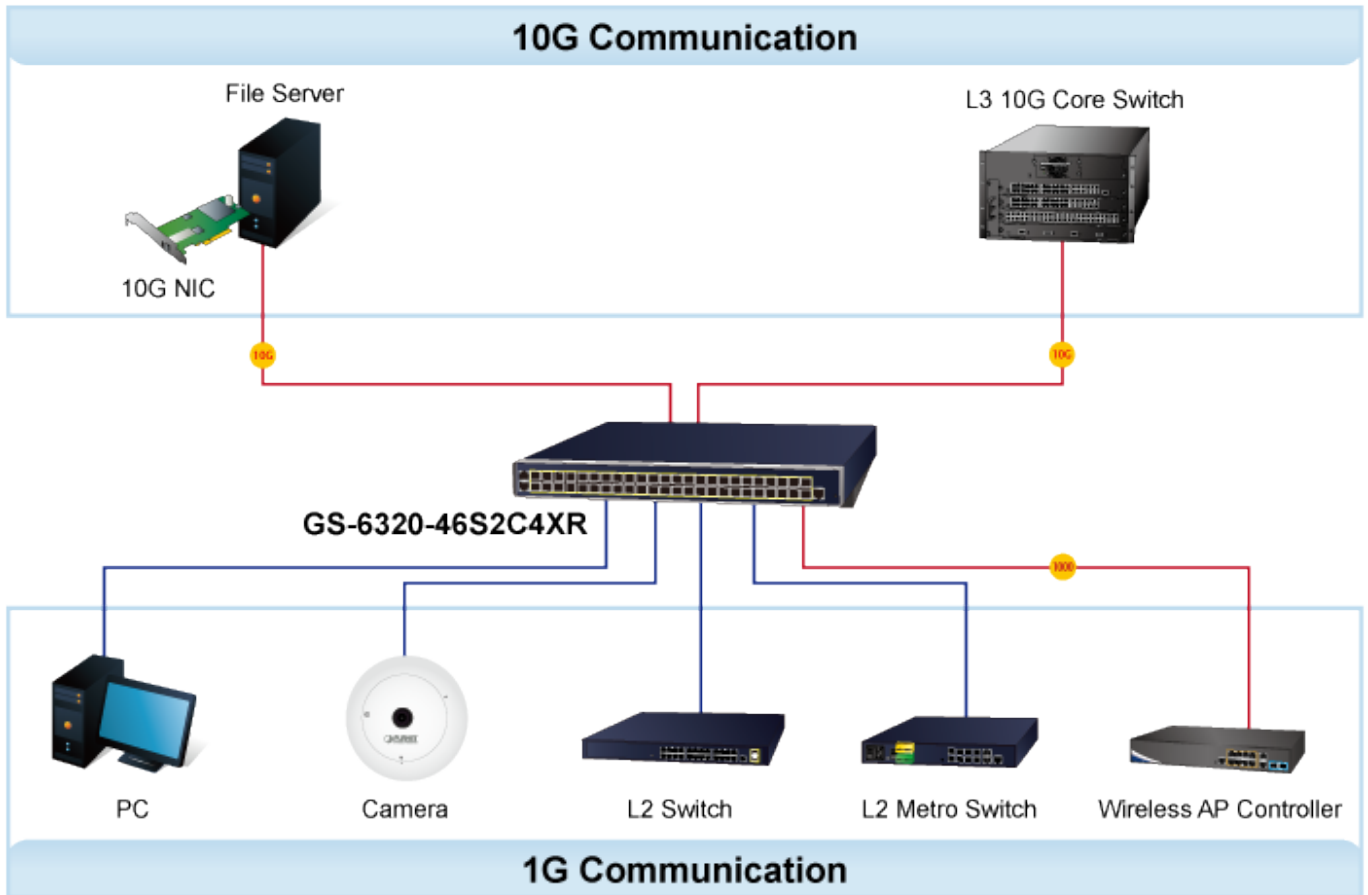

Popis

PLANET GS-6320-46S2C4XR

Průmyslový spravovatelný L3 přepínač 48x 100/1000X SFP, 2x 10/100/1000T RJ-45, 4x 10GBASE-LR/SR SFP+. Web/SNMPv3 management, 255 VLAN 802.1Q sítě, Spanning Tree (Rapid/Multiple), agregace linek 802.3ad LACP, QoS, DHCP Snooping. ESD přepěťová ochrana, provozní teplota 0 až 50 °C.

10gigabitový spravovatelný přepínač pracující na 2. a 3. vrstvě modelu OSI. Je vybaven rozšířenými funkcemi pro použití v rozsáhlých sítích a na páteřních spojkách. Statické routování, výkonné nástroje pro QoS řízení provozu a zabezpečení dovolují poskytovatelům ISP a správcům sítí kontrolovat a efektivně spravovat data sítí, jejichž součástí bude přepínač vybaven například v roli centrálního prvku.

Diagnostika kabeláže: ano

-  100BASE-TX UTP
-  100BASE-TX UTP with PoE
-  1000BASE-T UTP
-  1000BASE-SX/LX Fiber Optic
-  10GBASE-SR/LR Fiber Optic

VLAN Routing + 10G Uplink Applications

High Performance Server Service

- 1000BASE-SX/LX Fiber Optic
- 10GBASE-SR/LR Fiber Optic
- 1000BASE-T UTP