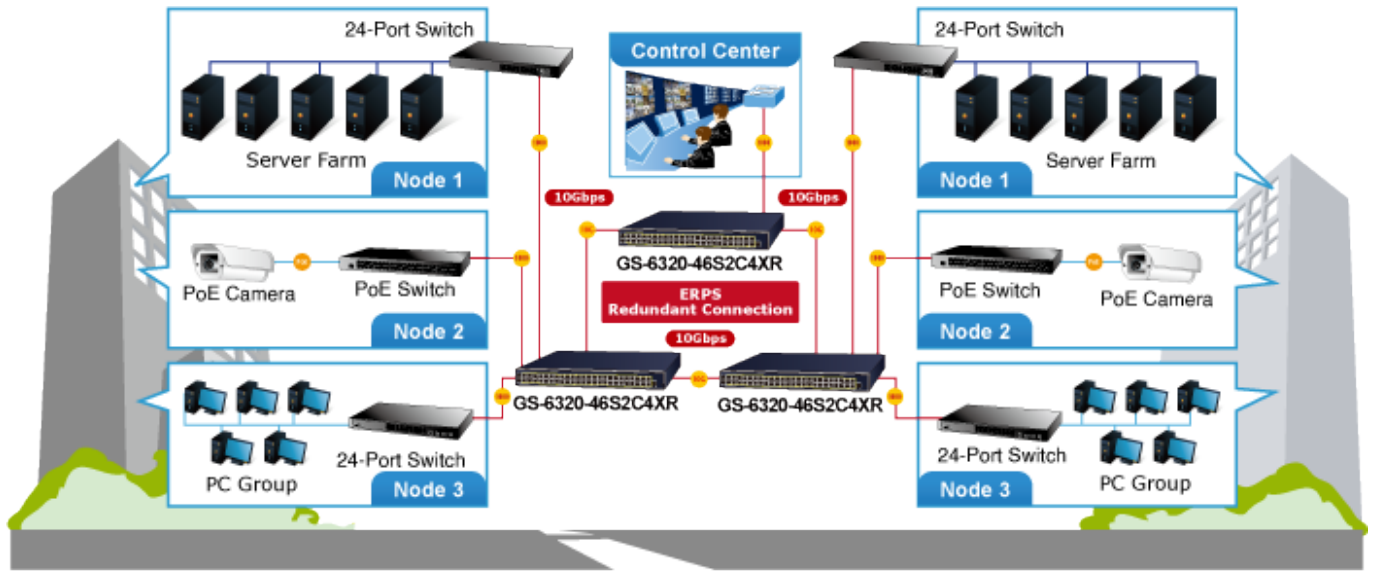

- 100BASE-TX UTP
- 100BASE-TX UTP with PoE
- 1000BASE-T UTP
- 1000BASE-SX/LX Fiber Optic
- 10GBASE-SR/LR Fiber Optic