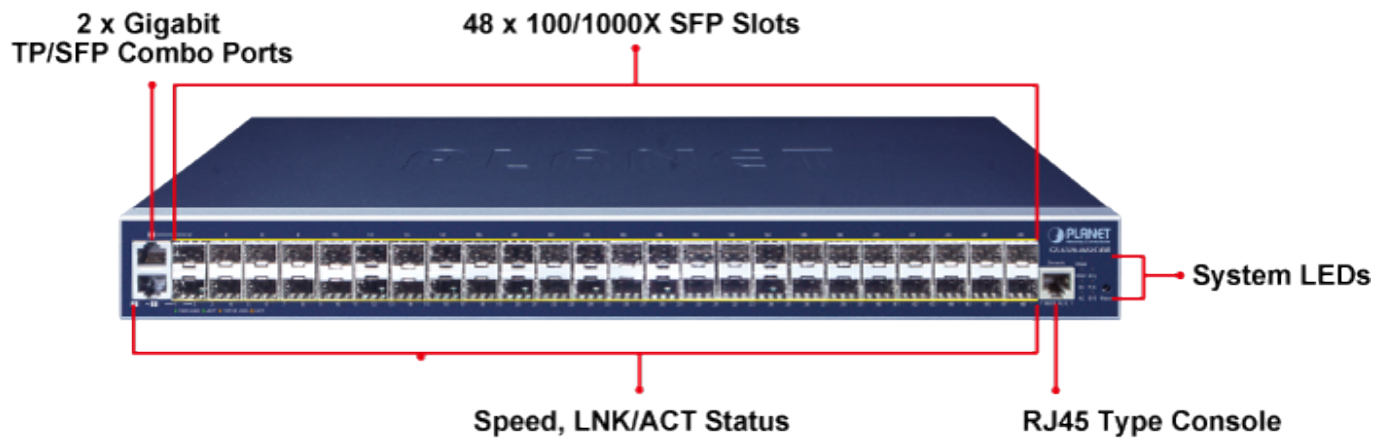

Diagnostika kabeláže: ano