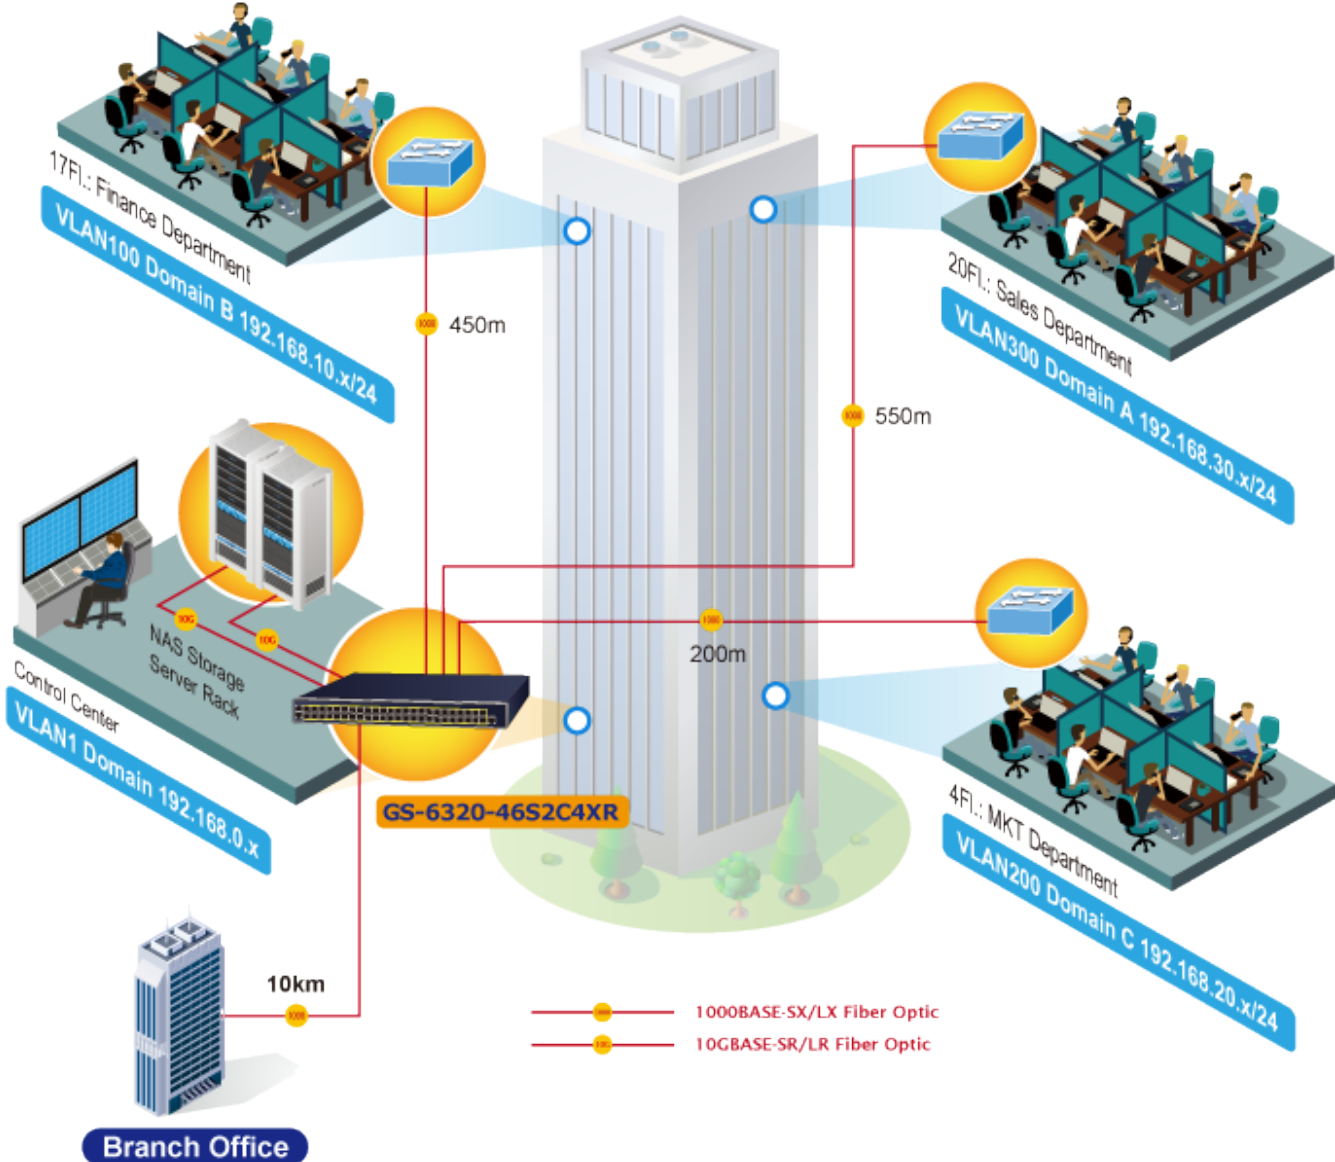

Popis

PLANET GS-6320-46S2C4XR

Průmyslový spravovatelný L3 přepínač 48x 100/1000X SFP, 2x 10/100/1000T RJ-45, 4x 10GBASE-LR/SR SFP+. Web/SNMPv3 management, 255 VLAN 802.1Q sítě, Spanning Tree (Rapid/Multiple), agregace linek 802.3ad LACP, QoS, DHCP Snooping. ESD přepěťová ochrana, provozní teplota 0 až 50 °C.

10gigabitový spravovatelný přepínač pracující na 2. a 3. vrstvě modelu OSI. Je vybaven rozšířenými funkcemi pro použití v rozsáhlých sítích a na páteřních spojkách. Statické routování, výkonné nástroje pro QoS řízení provozu a zabezpečení dovolují poskytovatelům ISP a správcům sítí kontrolovat a efektivně spravovat data sítí, jejichž součástí bude přepínač vybaven například v roli centrálního prvku.

Diagnostika kabeláže: ano

-  100BASE-TX UTP
-  100BASE-TX UTP with PoE
-  1000BASE-T UTP
-  1000BASE-SX/LX Fiber Optic
-  10GBASE-SR/LR Fiber Optic

VLAN Routing + 10G Uplink Applications

High Performance Server Service