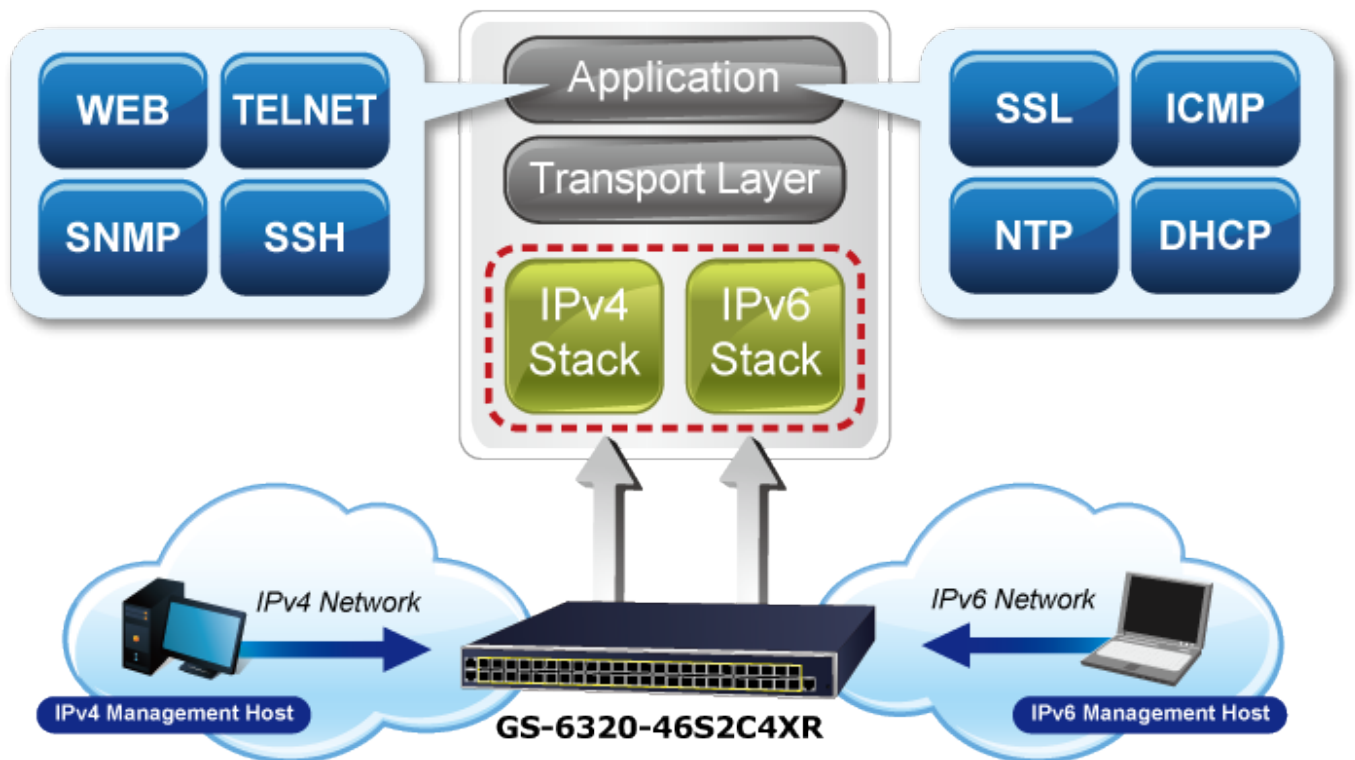

Popis

PLANET GS-6320-46S2C4XR

Průmyslový spravovatelný L3 přepínač 48x 100/1000X SFP, 2x 10/100/1000T RJ-45, 4x 10GBASE-LR/SR SFP+. Web/SNMPv3 management, 255 VLAN 802.1Q sítě, Spanning Tree (Rapid/Multiple), agregace linek 802.3ad LACP, QoS, DHCP Snooping. ESD přepěťová ochrana, provozní teplota 0 až 50 °C.

10gigabitový spravovatelný přepínač pracující na 2. a 3. vrstvě modelu OSI. Je vybaven rozšířenými funkcemi pro použití v rozsáhlých sítích a na páteřních spojkách. Statické routování, výkonné nástroje pro QoS řízení provozu a zabezpečení dovolují poskytovatelům ISP a správcům sítí kontrolovat a efektivně spravovat data sítí, jejichž součástí bude přepínač vybaven například v roli centrálního prvku.

Diagnostika kabeláže: ano

-  100BASE-TX UTP
-  100BASE-TX UTP with PoE
-  1000BASE-T UTP
-  1000BASE-SX/LX Fiber Optic
-  10GBASE-SR/LR Fiber Optic

VLAN Routing + 10G Uplink Applications

High Performance Server Service