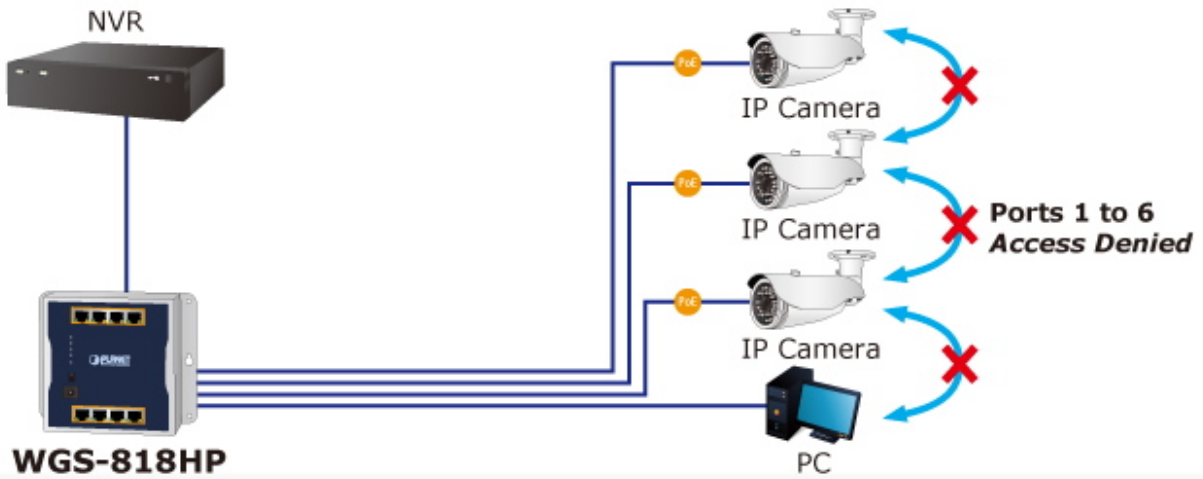

Power to Any Industrially Demanding Environments!

- 60°C / -20°C
- Full Ports Gigabit
- Wall Mountable
- 250m PoE Extension
- 30W PoE
- VLAN Isolation

ZÁKLADNÍ SPECIFIKACE

Fyzické vlastnosti:

Porty: 8 x RJ-45 10/100/1000Base-T (8 x PoE IEEE 802.3af/at)

elektrická bezpečnost dle CE EN-60950

[Manuál \(en\)](#)

[Datasheet \(en\)](#)

Standard Mode (default)

VLAN Isolation Mode

-  Power Line (DC)
-  1000BASE-T UTP
-  1000BASE-T UTP with PoE

Extend Mode

-  10BASE-T UTP with PoE