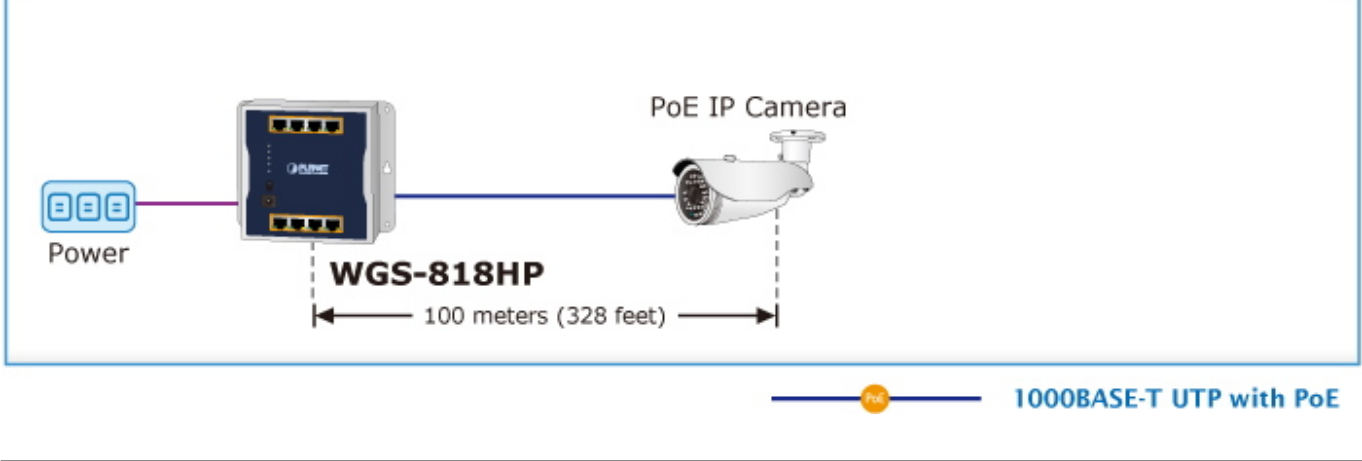

Popis

PLANET WGS-818HP

Gigabitový 8portový přepínač **8 x RJ-45 10/100/1000Base-T**, všechny porty s PoE injektorem **802.3af/at**, celkový napájecí výkon **až 120 W**.

Instalace **na zeď** (fixně/magneticky) nebo **na DIN lištu** přímo do rozvaděčů, kovové provedení **IP30**, konstrukce je odolná vůči pádu a vibracím, **DIP přepínač** (standard/VLAN/extend mód), ESD ochrana do 4 kV, bez ventilátorů, napájení DC 48-56 V (adaptér součástí).

Power to Any Industrially Demanding Environments!

- 60°C / -20°C
- Full Ports Gigabit
- Wall Mountable
- 250m PoE Extension
- 30W PoE
- VLAN Isolation

ZÁKLADNÍ SPECIFIKACE

Fyzické vlastnosti:

Porty: 8 x RJ-45 10/100/1000Base-T (8 x PoE IEEE 802.3af/at)

elektrická bezpečnost dle CE EN-60950

[Manuál \(en\)](#)

[Datasheet \(en\)](#)

Standard Mode (default)

VLAN Isolation Mode

-  Power Line (DC)
-  1000BASE-T UTP
-  1000BASE-T UTP with PoE

Extend Mode

-  10BASE-T UTP with PoE