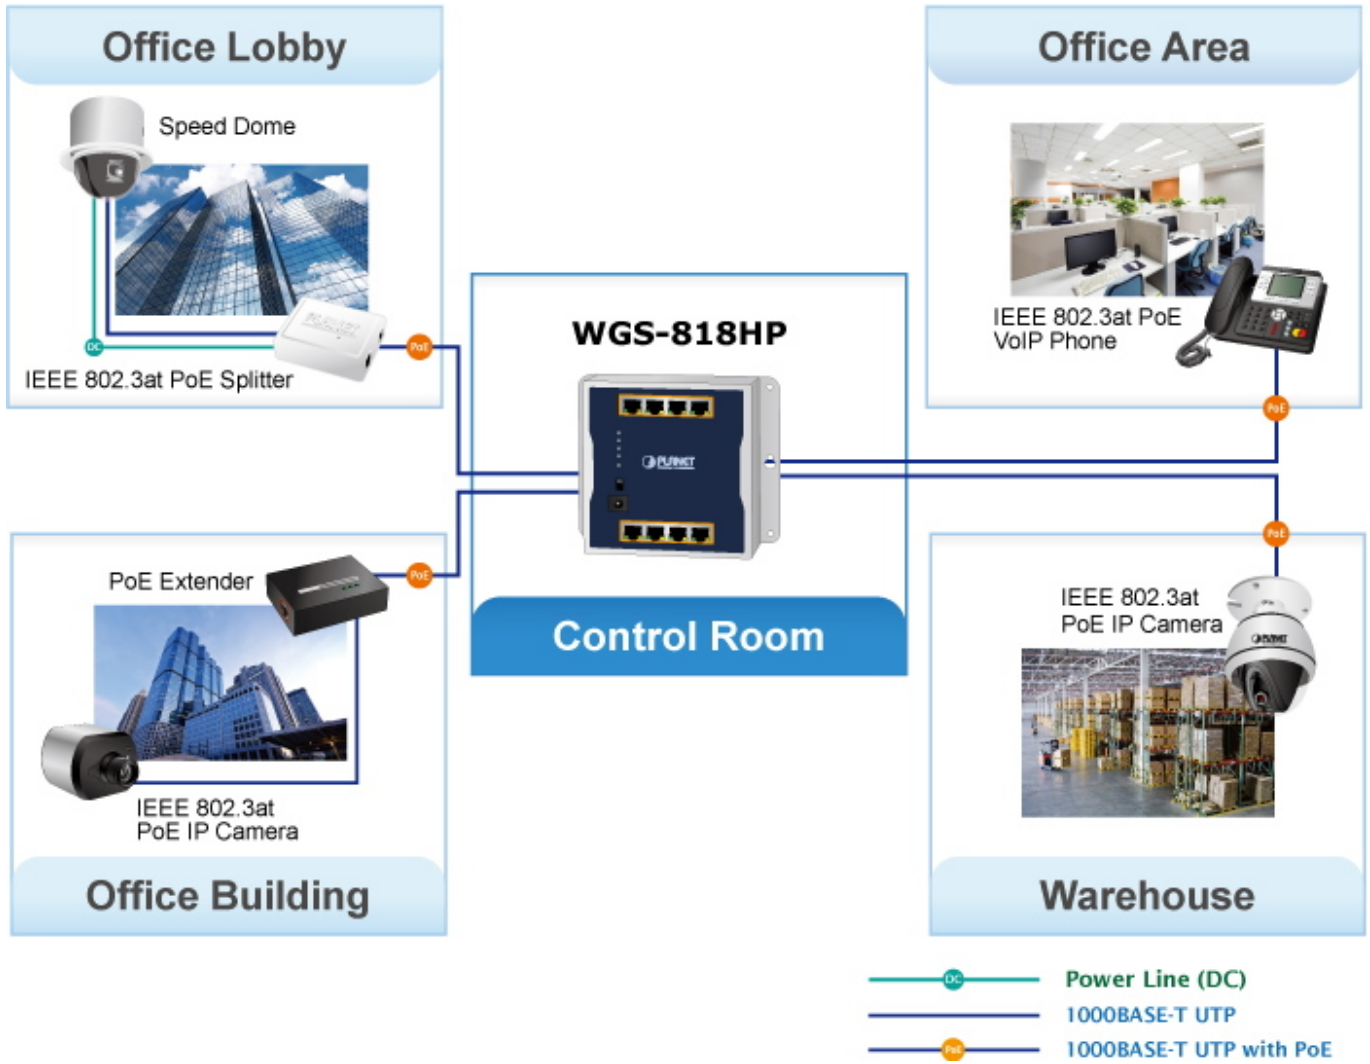

Popis

PLANET WGS-818HP

Gigabitový 8portový přepínač **8 x RJ-45 10/100/1000Base-T**, všechny porty s PoE injektorem **802.3af/at**, celkový napájecí výkon **až 120 W**.

Instalace **na zeď** (fixně/magneticky) nebo **na DIN lištu** přímo do rozvaděčů, kovové provedení **IP30**, konstrukce je odolná vůči pádu a vibracím, **DIP přepínač** (standard/VLAN/extend mód), ESD ochrana do 4 kV, bez ventilátorů, napájení DC 48-56 V (adaptér součástí).

Power to Any Industrially Demanding Environments!

- 60°C / -20°C
- Full Ports Gigabit
- Wall Mountable
- 250m PoE Extension
- 30W PoE
- VLAN Isolation

ZÁKLADNÍ SPECIFIKACE

Fyzické vlastnosti:

Porty: 8 x RJ-45 10/100/1000Base-T (8 x PoE IEEE 802.3af/at)

1. automatická detekce napájeného zařízení

Průmyslové vlastnosti:

zařízení je odolné proti pádu (IEC-60068-2-32) z výšky 75 cm na všechny dopadové části

zařízení je odolné proti vibracím (IEC-60068-2-6)

zařízení je odolné proti přetížení krátkodobému zrychlení 50g, dlouhodobému 4g, (IEC-60068-2-27)

elektrická bezpečnost dle CE EN-60950

[Manuál \(en\)](#)

[Datasheet \(en\)](#)

Standard Mode (default)

VLAN Isolation Mode

-  Power Line (DC)
-  1000BASE-T UTP
-  1000BASE-T UTP with PoE

Extend Mode

-  10BASE-T UTP with PoE