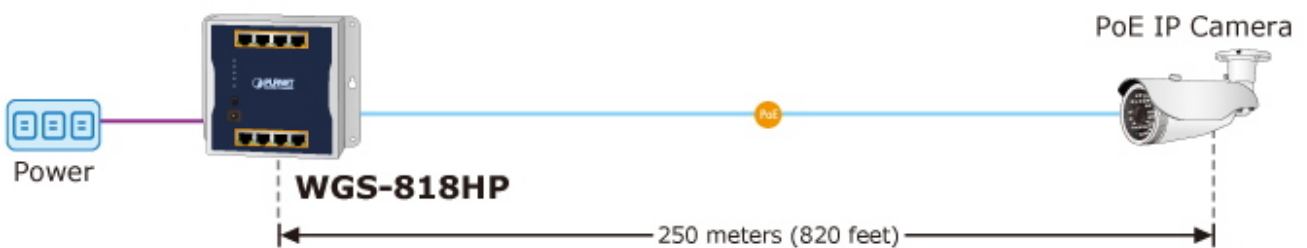

elektrická bezpečnost dle CE EN-60950

[Manuál \(en\)](#)

[Datasheet \(en\)](#)

Standard Mode (default)

VLAN Isolation Mode

-  Power Line (DC)
-  1000BASE-T UTP
-  1000BASE-T UTP with PoE

Extend Mode

-  10BASE-T UTP with PoE