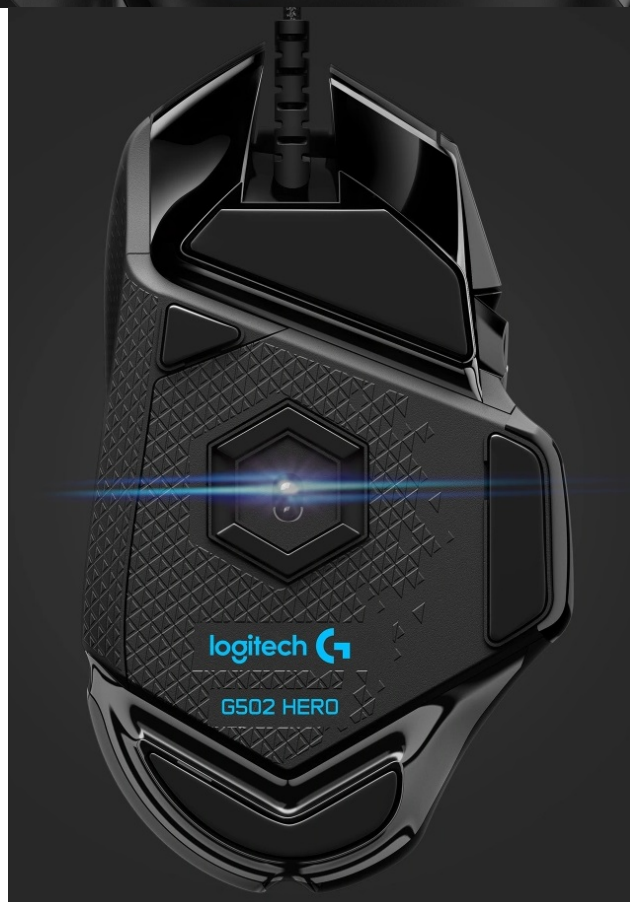

Popis

Myš Logitech G502 HERO - bedlivě sleduje herní scénu

Výkonná herní myš Logitech G502 HERO je vybavena pokročilým optickým senzorem pro precizní snímání a ovladatelnost, nastavitelným **RGB osvětlením** a herními profily. Senzor disponuje **nastavitelným rozlišením až 16000 DPI** a systémem závaží, takže si myš bez kompromisů upravíte přesně podle svých požadavků a citlivosti ruky. **Senzor HERO 16K** přináší novou generaci přesnosti a ovládání ve hrách. Podporuje mimořádně rychlé zpracování i velmi jemných pohybů a s rozlišením 16000 DPI a **nulovým vyhlazováním** se vypořádá s každou překážkou.