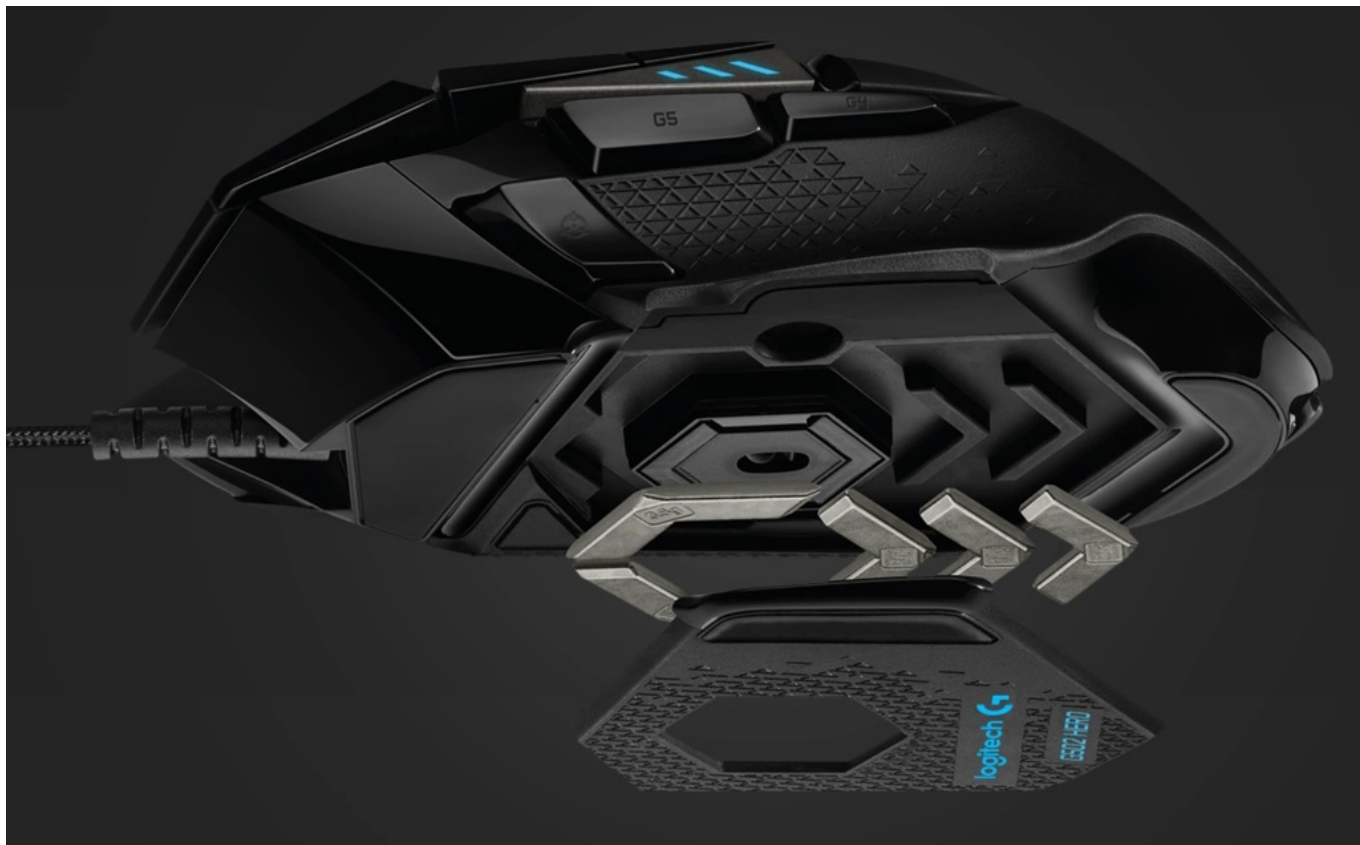

Jan Skopový (hw.ddfu.org)

hello@ddfu.org

+420 731 533677

13.04.26 19:20:41

LOGITECH G502 HERO

Cena celkem:	2 405 Kč (bez DPH: 1 987 Kč)
Běžná cena:	2 645 Kč
Ušetříte:	240 Kč
Kód zboží:	MOUL5535
Part No.:	910-005471
Záruka:	24 měs.
Stav:	Nové zboží

Popis

Myš Logitech G502 HERO - bedlivě sleduje herní scénu

Výkonná herní myš Logitech G502 HERO je vybavena pokročilým optickým senzorem pro precizní snímání a ovladatelnost, nastavitelným **RGB osvětlením** a herními profily. Senzor disponuje **nastavitelným rozlišením až 16000 DPI** a systémem závaží, takže si myš bez kompromisů upravíte přesně podle svých požadavků a citlivosti ruky. **Senzor HERO 16K** přináší novou generaci přesnosti a ovládání ve hrách. Podporuje mimořádně rychlé zpracování i velmi jemných pohybů a s rozlišením 16000 DPI a **nulovým vyhlazováním** se vypořádá s každou překážkou.

Logitech G502 HERO

Herní drátová myš disponující **11 programovatelnými tlačítky** a vysoce přesným optickým senzorem **HERO 16K** s nastavitelným rozlišením **až 16000 dpi**. Vyniká vysokou odolností **až 50 milionů kliknutí** a dobou odezvy **1 ms**. S technologií **Lightsync RGB** lze nastavit světelné animace a efekty. Připojení je realizováno skrze opletený **USB** kabel.

Hmotnost: 121 g

Barva: černá