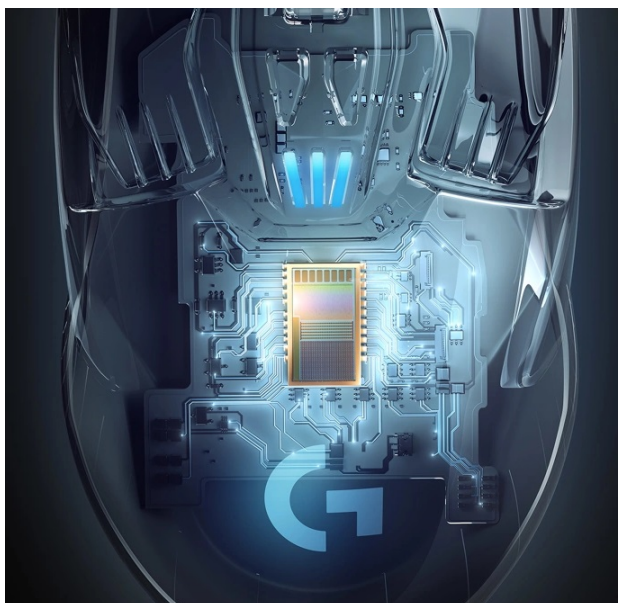

profesionální gaming. Provedení myši **Logitech G903 LIGHTSPEED** zajišťuje potřebný komfort a pevné uchopení. Díky systému závaží si hmotnost myši přizpůsobíte pro své vlastní potřeby hraní. K dispozici je rovněž **7 až programovatelných tlačítek**.

Logitech G903 LIGHTSPEED

Herní bezdrátová myš disponující **7 až 11 programovatelnými tlačítky** a vysoce přesným optickým senzorem **HERO 16K** s nastavitelným rozlišením **až 16000 dpi**. Díky odnímatelným bočním tlačítkům si myš můžete přizpůsobit vašim potřebám a přirozeně tvarovaný úchop pak zajistí pohodlí i při delším hraní. S technologií **Lightsync RGB** lze nastavit světelné animace a efekty. Napájení zajišťuje **integrována baterie**, která při plném nabití udrží myš v chodu až 180 hodin. Připojení je realizováno skrze **USB přijímač**. Myš je možné používat i při dobíjení baterie díky přiloženému USB kabelu.

Součástí balení je 10 g závaží pro úpravu hmotnosti myši.

ZÁKLADNÍ SPECIFIKACE

Typ myši: optická

Počet tlačítek: 7 - 11

Rozlišení: 100 - 16000 dpi

Rozhraní: 2,4 GHz (USB adaptér)

Délka kabelu: 1,8 m