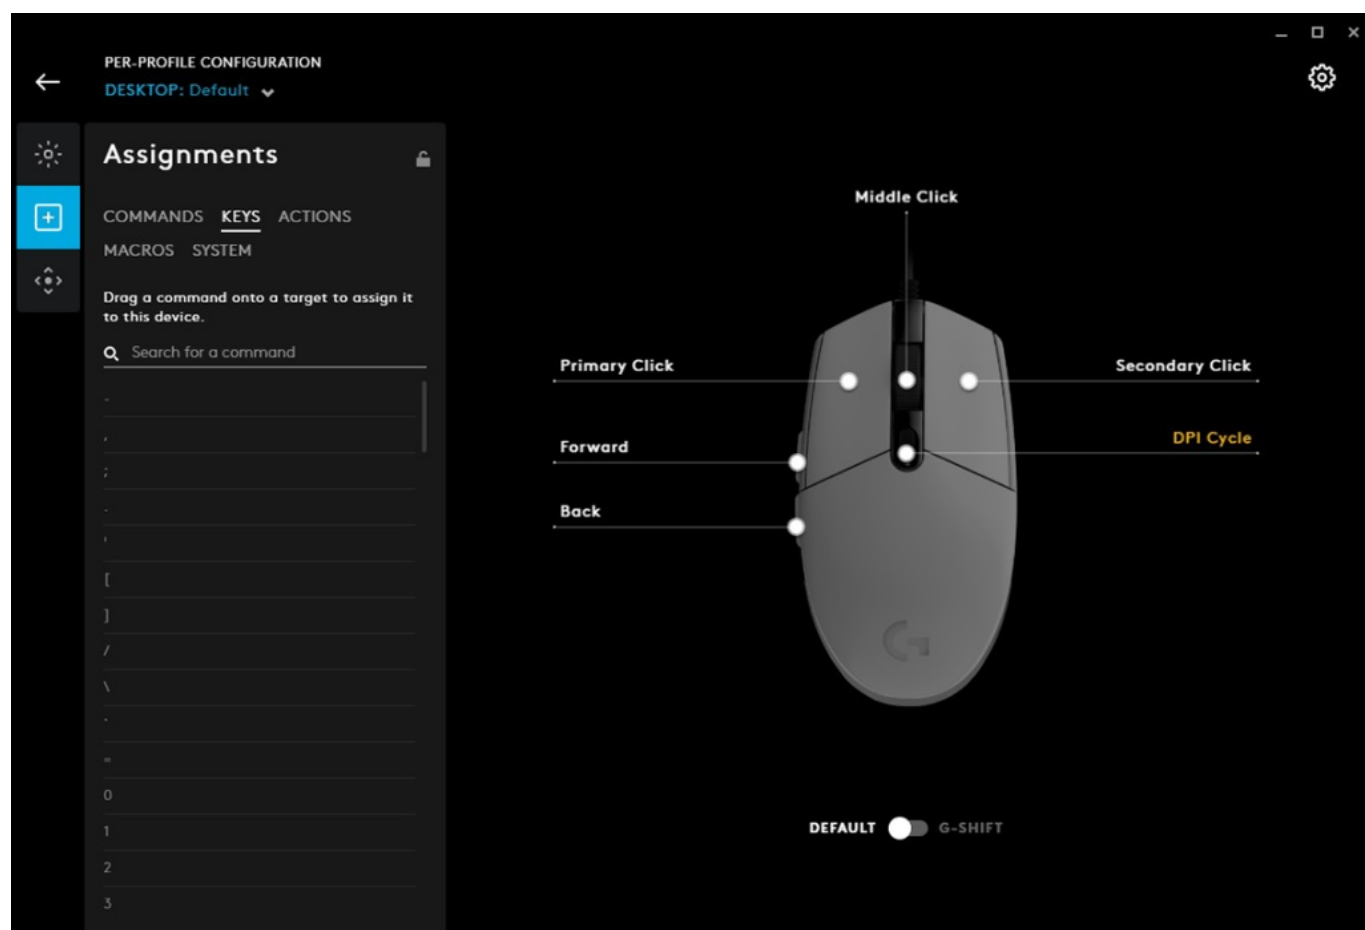

### Logitech G203 LIGHTSYNC - gaming plný barev

**Stylová herní myš Logitech G203 LIGHTSYNC**, se kterou se náležitě vypořádáte s herními výzvami. Disponuje pokročilou technologií **podsvícení LIGHTSYNC**, výkonným senzorem a designem přesně do ruky. **Myš Logitech G203 LIGHTSYNC** je osazena moderním herním senzorem s vysokou citlivostí, která dosahuje **až 8000 DPI**. Díky **nastavitelnému rozlišení** si sami vyberete úroveň, který odpovídá typ hry nebo vašim požadavkům. S pomocí softwaru **Logitech G HUB** můžete využít až 5 předvoleb. Standardní design rozhodně neurazí a poskytuje potřebný komfort pro náročný a dlouhotrvající gaming. Jistě vás potěší možnost **nastavit herní příkazy nebo zkratky** k jednotlivým tlačítkům a ovládání herních titulů si ještě zjednodušit a zefektivnit.

Dvojice hlavních tlačítek se vyznačuje **optimálním zdvihem díky systému kovových pružin**, což umožňuje přesnou odezvu s každým kliknutím. Velký důraz je kladen na komplexní možnosti barevného podsvícení. Zvolit si můžete jednu barvu nebo jejich kombinaci, animovanou předvolbu a vše synchronizovat s dalšími periferiemi s Logitech G LIGHTSYNC. Myš umožňuje **změnu barev při hraní, sledování filmů nebo poslechu hudby**, kdy dokonce **bliká do rytmu** a podpoří atmosféru domácí párty.