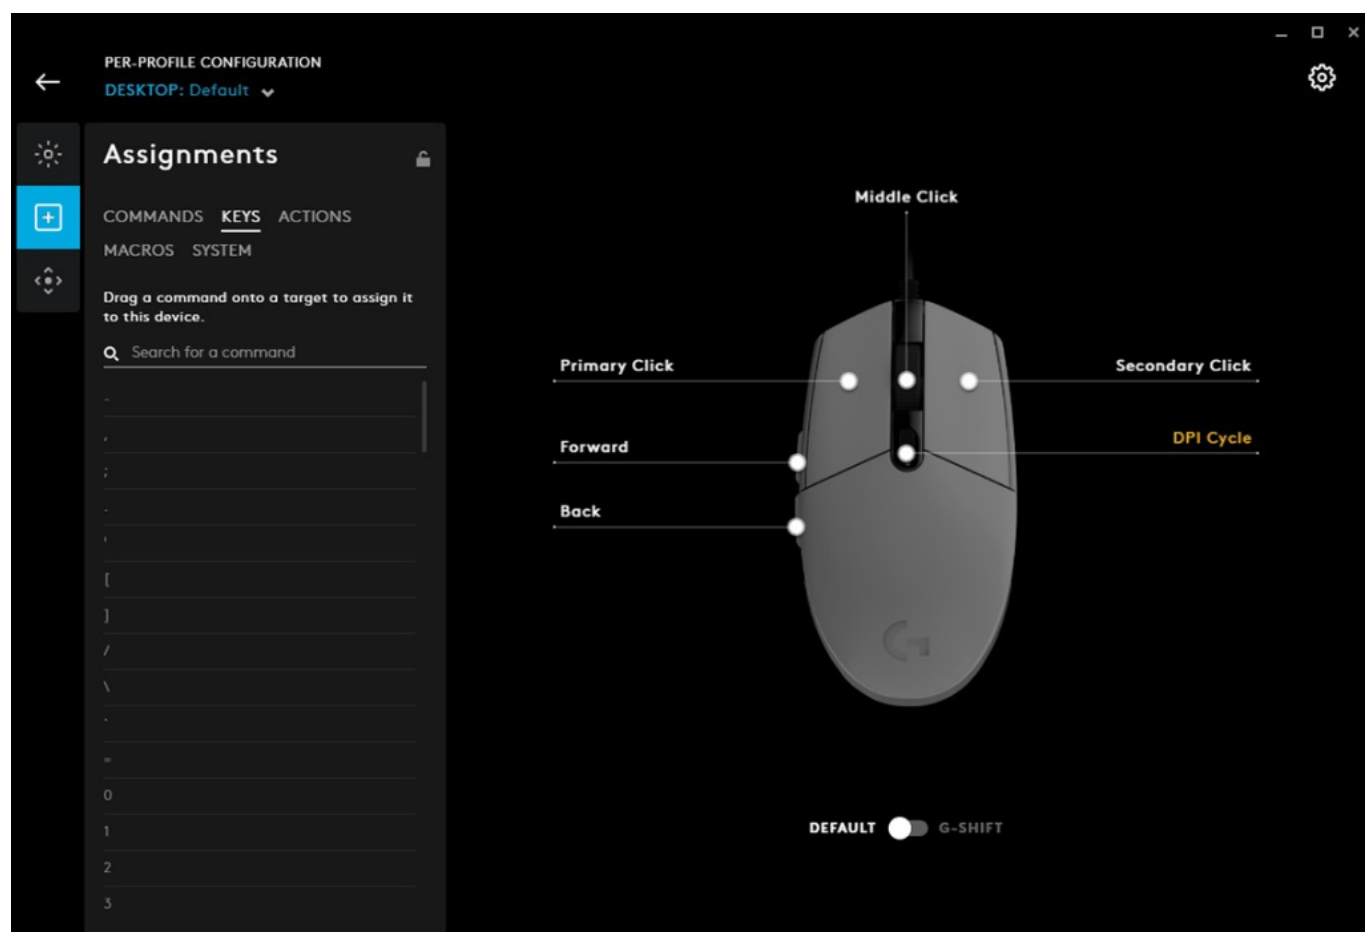

## Logitech G203 LIGHTSYNC - gaming plný barev

**Stylová herní myš Logitech G203 LIGHTSYNC**, se kterou se náležitě vypořádáte s herními výzvami. Disponuje pokročilou technologií **podsvícení LIGHTSYNC**, výkonným senzorem a designem přesně do ruky. **Myš Logitech G203 LIGHTSYNC** je osazena moderním herním senzorem s vysokou citlivostí, která dosahuje **až 8000 DPI**. Díky **nastavitelnému rozlišení** si sami vyberete úroveň, který odpovídá typ hry nebo vašim požadavkům. S pomocí softwaru **Logitech G HUB** můžete využít až 5 předvoleb. Standardní design rozhodně neurazí a poskytuje potřebný komfort pro náročný a dlouhotrvající gaming. Jistě vás potěší možnost **nastavit herní příkazy nebo zkratky** k jednotlivým tlačítkům a ovládání herních titulů si ještě zjednodušit a zefektivnit.

Dvojice hlavních tlačítek se vyznačuje **optimálním zdvihem díky systému kovových pružin**, což umožňuje přesnou odezvu s každým kliknutím. Velký důraz je kladen na komplexní možnosti barevného podsvícení. Zvolit si můžete jednu barvu nebo jejich kombinaci, animovanou předvolbu a vše synchronizovat s dalšími periferiemi s Logitech G LIGHTSYNC. Myš umožňuje **změnu barev při hraní, sledování filmů nebo poslechu hudby**, kdy dokonce **bliká do rytmu** a podpoří atmosféru domácí párty.