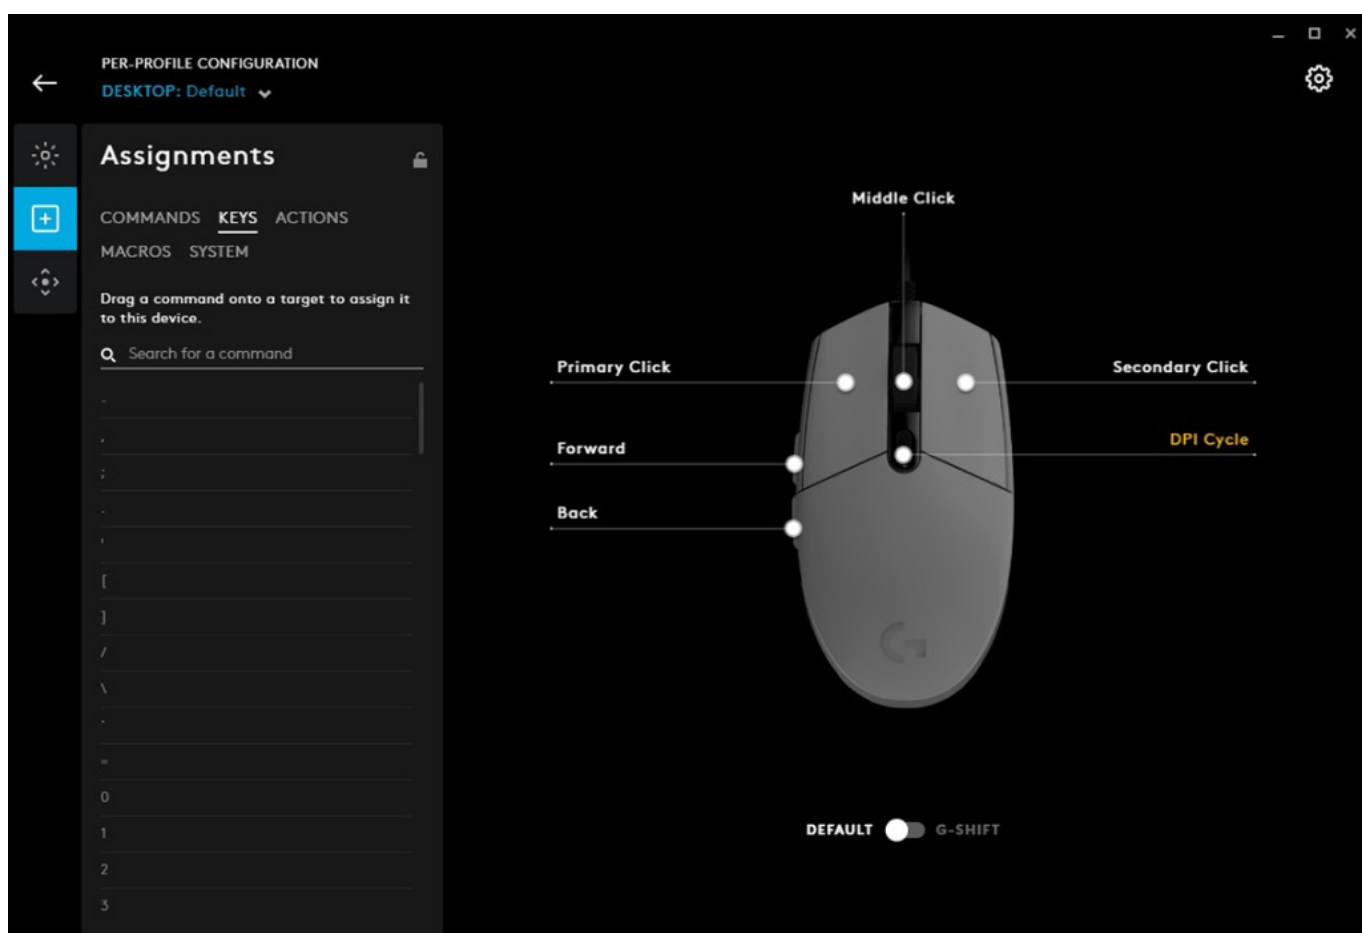

#### Logitech G102 LIGHTSYNC - gaming plný barev

**Stylová herní myš Logitech G102 LIGHTSYNC**, se kterou se náležitě vypořádáte s herními výzvami. Disponuje pokročilou technologií **podsvícení LIGHTSYNC**, výkonným senzorem a designem přesně do ruky. **Myš Logitech G102 LIGHTSYNC** je osazena moderním herním senzorem s vysokou citlivostí, která dosahuje **až 8000 DPI**. Díky **nastavitelnému rozlišení** si sami vyberete úroveň, který odpovídá typ hry nebo vašim požadavkům. S pomocí softwaru **Logitech G HUB** můžete využít až 5 předvoleb. Standardní design rozhodně neurazí a poskytuje potřebný komfort pro náročný a dlouhotrvající gaming. Jistě vás potěší možnost **nastavit herní příkazy nebo zkratky** k jednotlivým tlačítkům a ovládání herních titulů si ještě zjednodušit a zefektivnit.

Dvojice hlavních tlačítek se vyznačuje **optimálním zdvihem díky systému kovových pružin**, což umožňuje přesnou odezvu s každým kliknutím. Velký důraz je kladen na komplexní možnosti barevného podsvícení. Zvolit si můžete jednu barvu nebo jejich kombinaci, animovanou předvolbu a vše synchronizovat s dalšími periferiemi s Logitech G LIGHTSYNC. Myš umožňuje **změnu barev při hraní, sledování filmů nebo poslechu hudby**, kdy dokonce **bliká do rytmu** a podpoří atmosféru domácí párty.