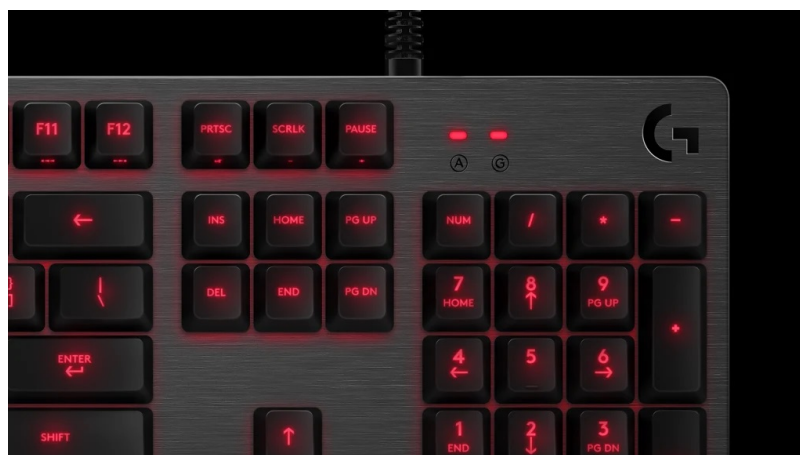

Popis

Klávesnice Logitech G413 - zásadní faktor vítězství

Mechanická herní klávesnice Logitech G413 se vyznačuje precizní konstrukcí a celou řadou funkcí. Vrchní kryt je vyroben z **pevné hliníko-hořčíkové slitiny**, která poskytuje ochranu a odolnost. Na spodní straně najdete **nastavitelné nožky s pogumováním**, které zajišťují potřebnou stabilitu během intenzivního hraní a zvolení správného úhlu klávesnice. **Mechanické hmatové spínače Romer-G** disponují mimořádně rychlými reakcemi díky **aktivační dráze pouhých 1.5 mm**, a tak je **o 25 % rychlejší než standardní mechanické spínače**.

Tento faktor akceleruje vaše reakce a přesnost každého úderu. Samozřejmostí je také **podsvícení kláves**, které zlepšuje viditelnost při nočních herních seancích. **USB přípojka** vám umožní připojit další přídatné USB zařízení. Díky přítomnosti **funkčních kláves** zvládnete precizně ovládat hry nebo třeba hudbu. Pusťte další skladbu, pozastavte přehrávání nebo ztlumte zvuk během okamžiku.

V aplikaci **Logitech G HUB** si nastavíte klávesy pro multimediální příkazy a makra. Součástí balení je **12 krytů kláves** se zkosenými okraji, které můžete umístit na klíčové klávesy pro pohyb postavy nebo herní příkazy. Samozřejmostí je snadná výměna. V rámci **herního režimu** klávesnice **Logitech G413** deaktivuje přebytečné klávesy a umožní vícečetný stisk kláves. Díky **funkci anti-ghosting** je zajištěno jednoduché ovládání i při stisku více kláves najednou.

ZÁKLADNÍ SPECIFIKACE

Rozložení kláves: americké

Podsvícení: ano

Typ spínačů: Romer-G

Délka kabelu: 1,8 m

Připojení: USB 2.0

Barva: černá

Rozměry: 445 x 132 x 34 mm