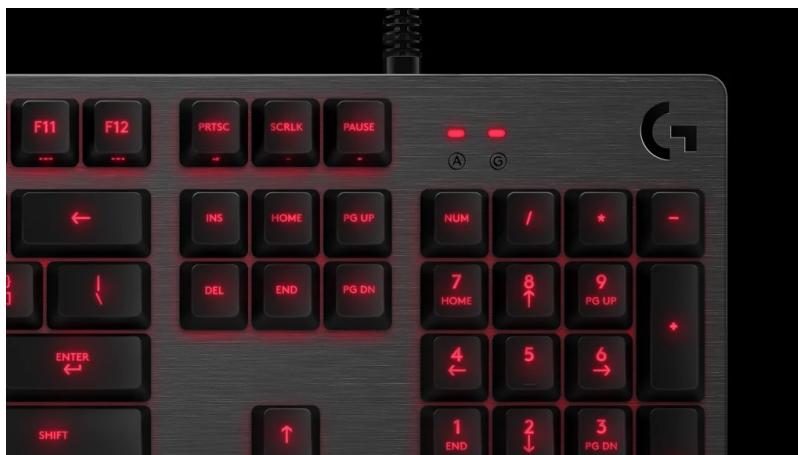

Popis

Klávesnice Logitech G413 - zásadní faktor vítězství

Mechanická herní klávesnice Logitech G413 se vyznačuje precizní konstrukcí a celou řadou funkcí. Vrchní kryt je vyroben z **pevné hliníko-hořčíkové slitiny**, která poskytuje ochranu a odolnost. Na spodní straně najdete **nastavitelné nožky s pogumováním**, které zajišťují potřebnou stabilitu během intenzivního hraní a zvolení správného úhlu klávesnice. **Mechanické hmatové spínače Romer-G** disponují mimořádně rychlými reakcemi díky **aktivační dráze pouhých 1.5 mm**, a tak je **o 25 % rychlejší než standardní mechanické spínače**.

Tento faktor akceleruje vaše reakce a přesnost každého úderu. Samozřejmostí je také **podsvícení kláves**, které zlepšuje viditelnost při nočních herních seancích. **USB přípojka** vám umožní připojit další přídatné USB zařízení. Díky přítomnosti **funkčních kláves** zvládnete precizně ovládat hry nebo třeba hudbu. Pusťte další skladbu, pozastavte přehrávání nebo ztlumte zvuk během okamžiku.

V aplikaci **Logitech G HUB** si nastavíte klávesy pro multimediální příkazy a makra. Součástí balení je **12 krytů kláves** se zkosnými okraji, které můžete umístit na klíčové klávesy pro pohyb postavy nebo herní příkazy. Samozřejmostí je snadná výměna. V rámci **herního režimu** klávesnice **Logitech G413** deaktivuje přebytečné klávesy a umožní vícečetný stisk kláves. Díky **funkci anti-ghosting** je zajištěno jednoduché ovládání i při stisku více kláves najednou.

ZÁKLADNÍ SPECIFIKACE

Rozložení kláves: americké

Podsvícení: ano

Typ spínačů: Romer-G

Délka kabelu: 1,8 m

Připojení: USB 2.0

Barva: stříbrná

Rozměry: 445 x 132 x 34 mm