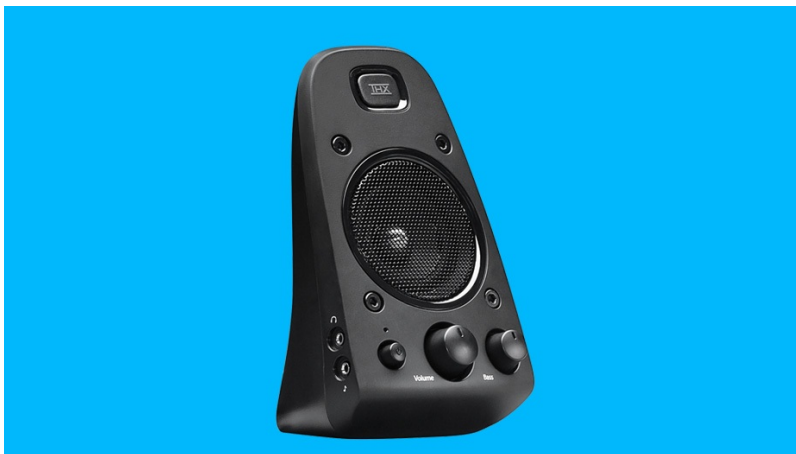

Popis

Vytěžte mimořádné audio ve vaší domácnosti se systémem Logitech Z623

Systém reproduktorů se subwooferem Logitech Z623 vám poskytne perfektní ozvučení s certifikací THX a hlubokými bassy. Poskytují **masivní výkon 200 W (RMS)** a podporují **konektivitu až se 3 kompatibilními zařízeními skrze 3.5mm vstup nebo RCA**. Satelitní reproduktor zajistí **snadný přístup k ovládacím prvkům** a efektivní nastavení zvuku.

Audio s certifikací THX vám zprostředkuje mimořádně věrnou zvukovou reprodukci a váš pokoj zahrnou dokonale vyladěné tóny, zvukové efekty z her nebo dialogy postav ve filmech. K dispozici jsou vstupy pro připojení až 3 zařízení, ať už jde o **herní konzoli, televizor nebo PC**.

Logitech Z623

Reproduktory v konfiguraci **2.1** vhodné pro přehrávání hudby z počítače, chytrého telefonu, tabletu, herní konzole či dalších zařízení s analogovým audio výstupem. Disponují výkonem **200 W RMS** a **certifikací THX**. Subwoofer nabízí dokonale hluboké basy a dva satelity zajistí neobyčejně vysoké vokály. Samozřejmostí je ovládání hlasitosti a basů na jednom ze satelitů. Zařízení lze k reproduktorům připojit skrze **3,5 mm konektor**, nebo pomocí dvojice Cinch konektorů.