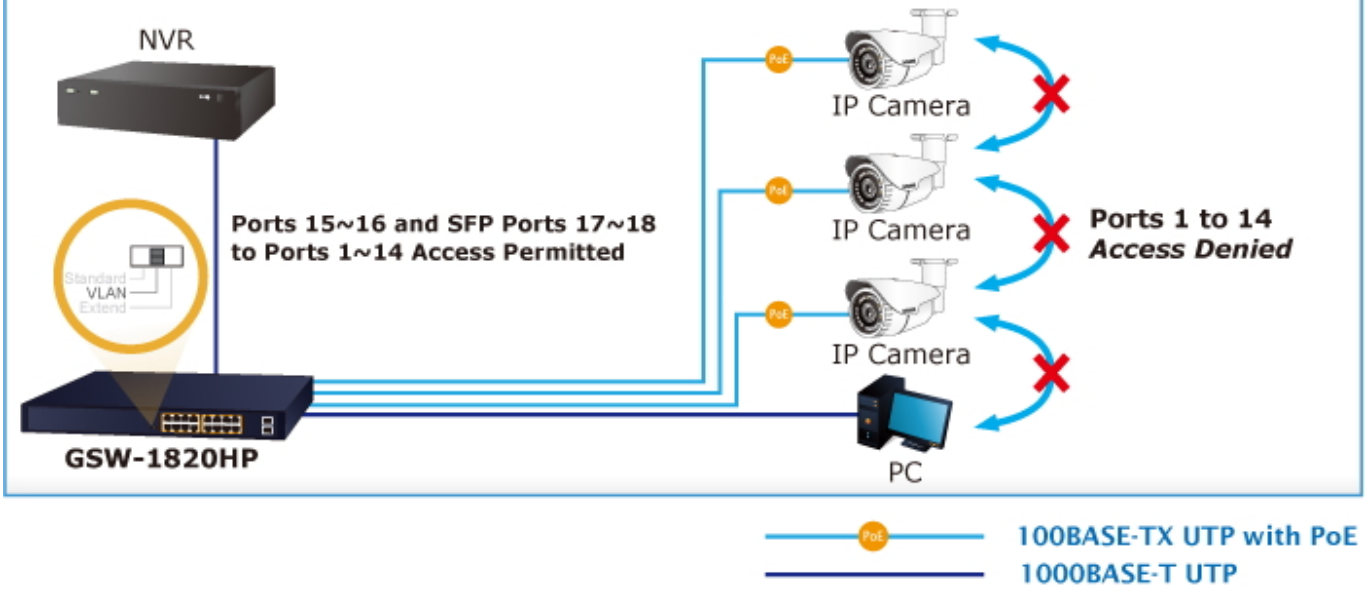

Zařízení je svým provedením vhodné jak pro instalaci do domácích nebo kancelářských prostorů, tak pro aplikace v lokálních rozvaděčích.

Výstupní výkon PoE portů je regulován v závislosti na příkonu napájených zařízení mechanismy EEE (Energy-Efficient Ethernet) podle IEEE 802.3az.

Switch disponuje manuálním přepínačem režimů:

- **Standard** - switch napájí zařízení na vzdálenost max. 100 m.
- **VLAN** - porty jsou logicky odděleny jeden od druhého, v tomto režimu lze předejít nechtěným multicast a broadcast bouřím.
- **Extend** - switch napájí zařízení až na 250 m se sníženou propustností 10 Mb/s na port (podpora napájení do 22 W)

Celkový napájecí výkon: 240 W, IEEE 802.3af, IEEE 802.3at

Počet injektorů: 16 x až 30 W

Typ napájení: End-span

Pokročilé funkce:

1. ochrana (obvodu) proti rušení mezi porty
2. automatická detekce napájeného zařízení

Standard Mode (default)

— PoE — 100BASE-TX UTP with PoE

VLAN Isolation Mode

Extend Mode

16 PoE IP Cameras