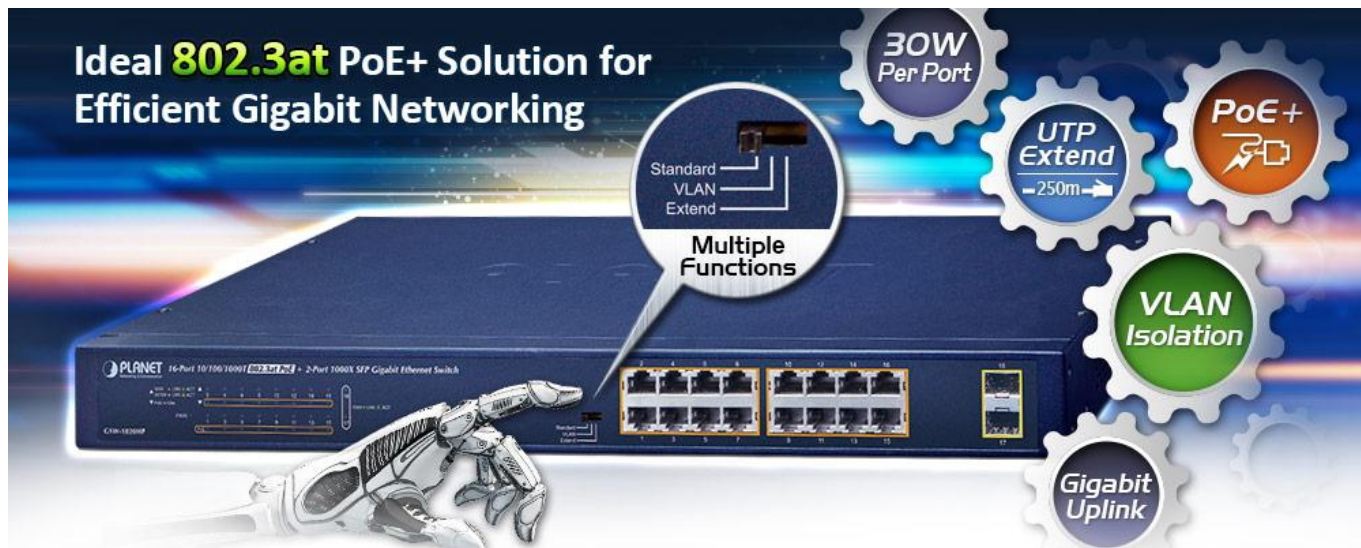

PLANET GSW-1820HP

Cena celkem:	4 785 Kč
	(bez DPH: 3 954 Kč)
Běžná cena:	5 263 Kč
Ušetříte:	478 Kč
Kód zboží:	NETPLA2298
Part No.:	GSW-1820HP
Záruka:	38 měs.
Stav:	Nové zboží

Popis

PLANET GSW-1820HP

Gigabitový PoE+ přepínač, **16 x 10/100/1000Base-T RJ-45** s injektory **802.3af/at**, dva **SFP** sloty 1000Base-X, napájecí výkon až **240 W**.

LED indikace využití PoE portů, **DIP switch** pro přepnutí **Standard/VLAN/Extend** módu, mechanismy pro úsporu příkonu podle IEEE 802.3az.

Gigabitový přepínač s PoE+ (power over ethernet) porty pro centralizované napájení zařízení po ethernetu jako jsou IP kamery, Wi-Fi prvky nebo VOIP telefony a s možností napojení do infrastruktury pomocí dvou optických SFP portů.

Zařízení je svým provedením vhodné jak pro instalaci do domácích nebo kancelářských prostorů, tak pro aplikace v lokálních rozvaděčích.

Výstupní výkon PoE portů je regulován v závislosti na příkonu napájených zařízení mechanismy EEE (Energy-Efficient Ethernet) podle IEEE 802.3az.

ZÁKLADNÍ SPECIFIKACE

Fyzické vlastnosti:

Porty: 16 x RJ-45 10/100/1000Base-T, 2 x SFP 1000Base-X

Paměť: 8k MAC adres

Propustnost: sběrnice 36 Gbps, provozně 26,8 Mpps (64B)

Podpora přenosu: JumboFrame 9K

Provedení: rack 1U