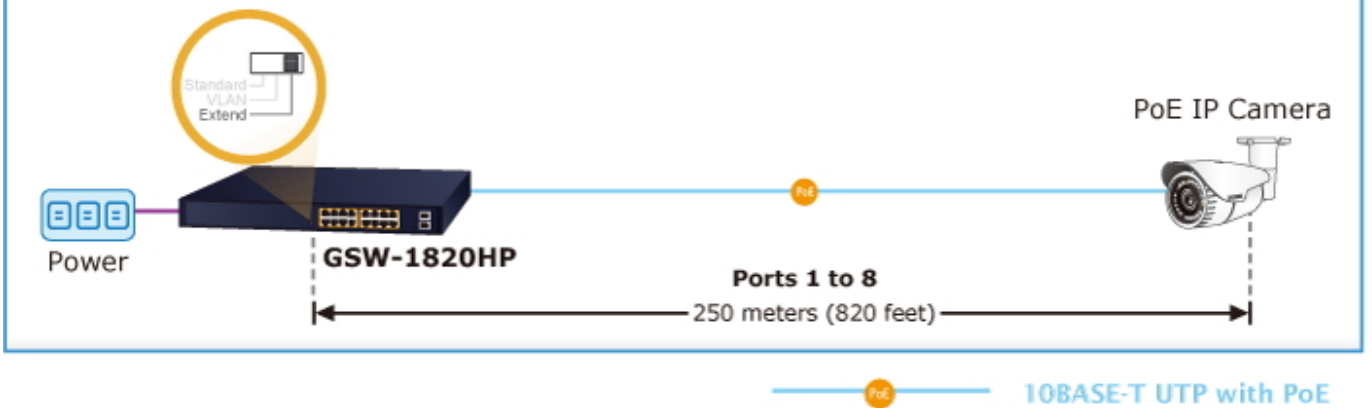

Zařízení je svým provedením vhodné jak pro instalaci do domácích nebo kancelářských prostorů, tak pro aplikace v lokálních rozvaděčích.

Výstupní výkon PoE portů je regulován v závislosti na příkonu napájených zařízení mechanismy EEE (Energy-Efficient Ethernet) podle IEEE 802.3az.

Switch disponuje manuálním přepínačem režimů:

- **Standard** - switch napájí zařízení na vzdálenost max. 100 m.
- **VLAN** - porty jsou logicky odděleny jeden od druhého, v tomto režimu lze předejít nechtěným multicast a broadcast bouřím.
- **Extend** - switch napájí zařízení až na 250 m se sníženou propustností 10 Mb/s na port (podpora napájení do 22 W)

Celkový napájecí výkon: 240 W, IEEE 802.3af, IEEE 802.3at

Počet injektorů: 16 x až 30 W

Typ napájení: End-span

Pokročilé funkce:

1. ochrana (obvodu) proti rušení mezi porty
2. automatická detekce napájeného zařízení

Standard Mode (default)

— PoE — 100BASE-TX UTP with PoE

VLAN Isolation Mode

Extend Mode

16 PoE IP Cameras