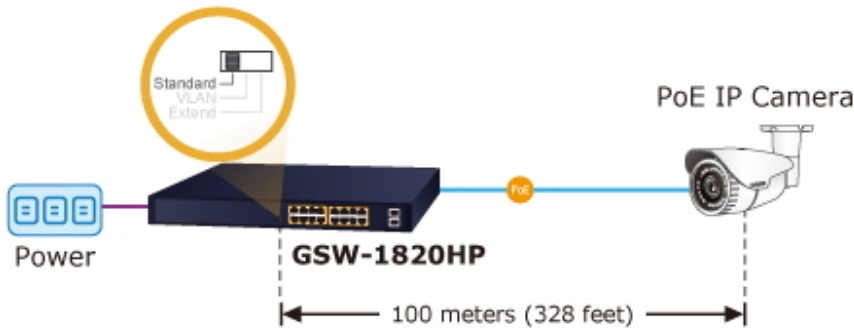

Zařízení je svým provedením vhodné jak pro instalaci do domácích nebo kancelářských prostorů, tak pro aplikace v lokálních rozvaděčích.

Výstupní výkon PoE portů je regulován v závislosti na příkonu napájených zařízení mechanismy EEE (Energy-Efficient Ethernet) podle IEEE 802.3az.

Switch disponuje manuálním přepínačem režimů:

- **Standard** - switch napájí zařízení na vzdálenost max. 100 m.
- **VLAN** - porty jsou logicky odděleny jeden od druhého, v tomto režimu lze předejít nechtěným multicast a broadcast bouřím.
- **Extend** - switch napájí zařízení až na 250 m se sníženou propustností 10 Mb/s na port (podpora napájení do 22 W)

Celkový napájecí výkon: 240 W, IEEE 802.3af, IEEE 802.3at

Počet injektorů: 16 x až 30 W

Typ napájení: End-span

Pokročilé funkce:

1. ochrana (obvodu) proti rušení mezi porty
2. automatická detekce napájeného zařízení

Standard Mode (default)

— PoE — 100BASE-TX UTP with PoE

VLAN Isolation Mode

Extend Mode

16 PoE IP Cameras