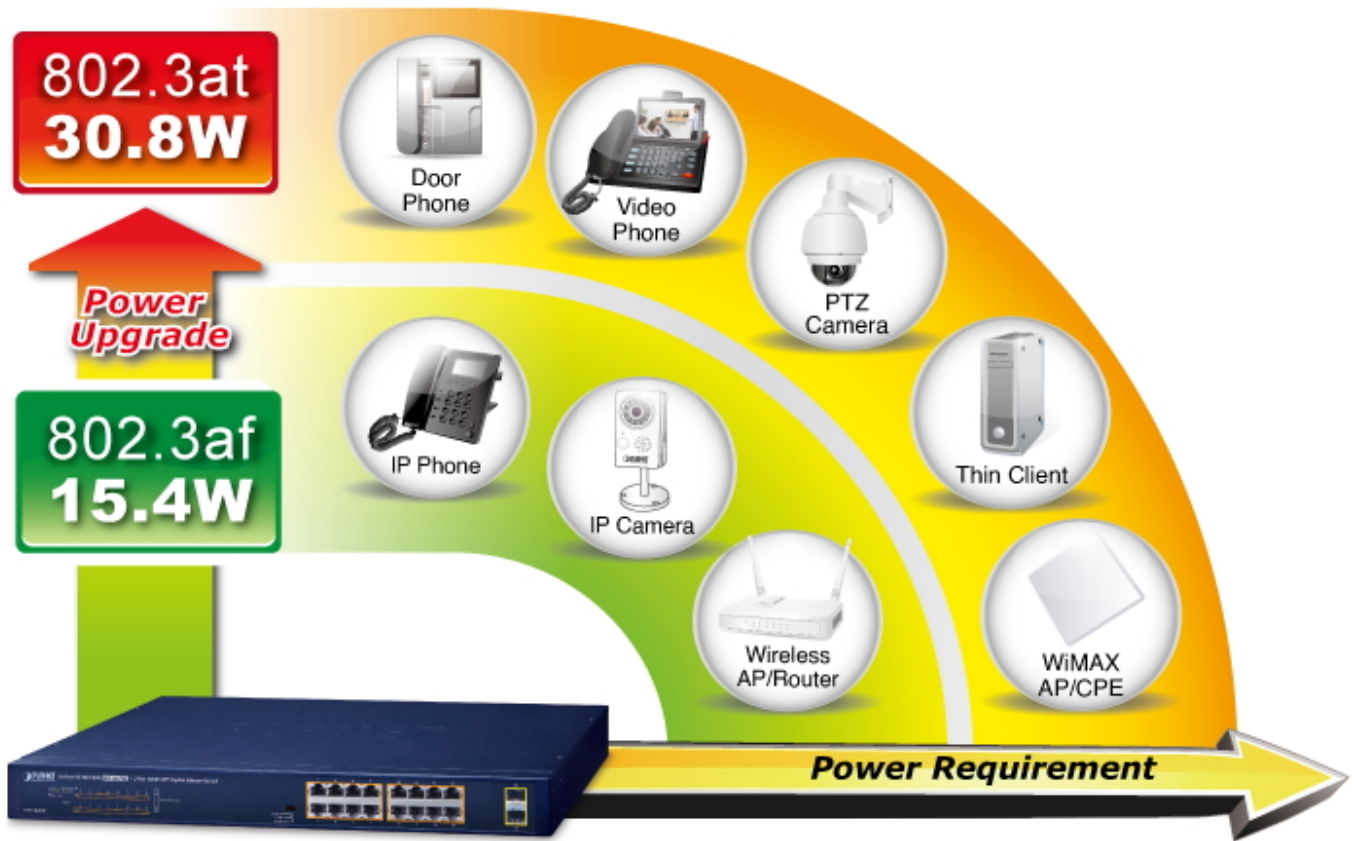

Standard Mode (default)

— PoE — 100BASE-TX UTP with PoE