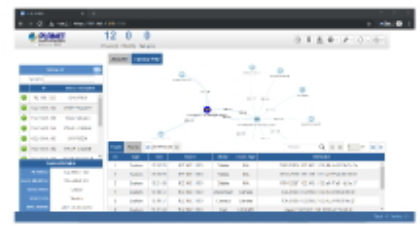

**Step 2**

Add to List

**Step 3**

Domain Info. Display

**Nodes Discovery**

**Topology View**

**Event Report**

**SMTP Alert**