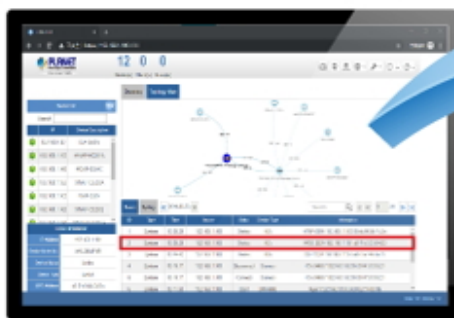

**Step 2**

Add to List

**Step 3**

Domain Info. Display

**Nodes Discovery**

**Topology View**

**Event Report**

**SMTP Alert**