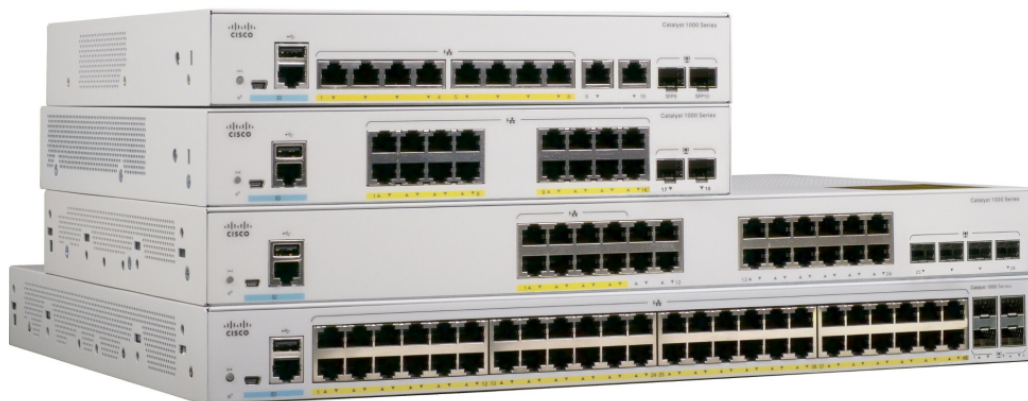

## CISCO CATALYST C1000-16P-2G-L

Cena celkem:	<b>18 383 Kč</b> <b>(bez DPH: 15 193 Kč)</b>
Běžná cena:	<b>20 222 Kč</b>
Ušetříte:	<b>1 838 Kč</b>
Kód zboží:	NAPCSC1130
Part No.:	C1000-16P-2G-L
Záruka:	2147483647 doživotní
Stav:	Nové zboží

### Cisco Catalyst C1000-16P-2G-L

Spravovatelný switch nabízející **16 portů RJ-45** s podporou PoE+ (802.3af/at) a **2 sloty SFP** pro uplink. Celkový poskytnutý výkon pro napájení po síti může být **až 120 W**. Přepínací kapacita switche je **36 Gbps** a rychlost směrování činí **až 26,78 Mpps**.

### ZÁKLADNÍ SPECIFIKACE

**Portů:** 16 x RJ-45 10/100/1000 Mb/s PoE+, 2 x 1G SFP slot, 1 x RJ-45 (konzole + management), 1 x mini USB typ B (konzole), 1 x USB 2.0

**PoE:** ano, 120 W

**Kapacita switche:** 36 Gb/s