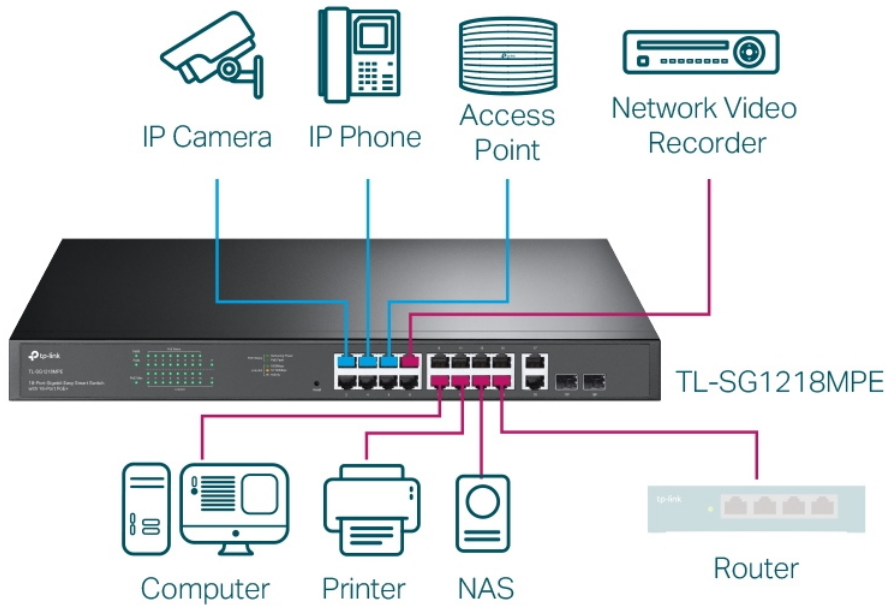

- PoE+ napájení (802.3af/at) s příkonem až 30 W na port
- Celkový napájecí výkon až 250 W
- Správa přes web management nebo Easy Smart Configuration Utility
- Inteligentní správa napájení
- Ideální pro menší kamerové (dohledové) systémy
- Podpora IGMP Snooping, QoS a VLAN

TP-Link PoE Switch

Supply power and data to network devices over a single Ethernet cable

16× Gigabit PoE+ Ports
Up to 30 W on Each Port
Total 250 W Power Budget

TL-SG1218MPE

Surveillance
IP Camera

Conference Calls
IP Phone

Wi-Fi Coverage
Access Point

ZÁKLADNÍ SPECIFIKACE

Počet portů: 16x GbE RJ-45, 2x kombo port RJ-45/SFP slot

PoE: ano, až 30 W/port, celkový výkon 250 W

Kapacita switche: 36 Gbps

Rychlost směrování: 26,78 Mpps

Rozměry: 440 x 180 x 44 mm

TP-Link Easy Smart Switch Plug and Play

- 1 Plug In
- 2 Connect Devices

- 3 Enjoy
-

Advanced Network Features

VLAN for simplified management, enhanced security and better experience