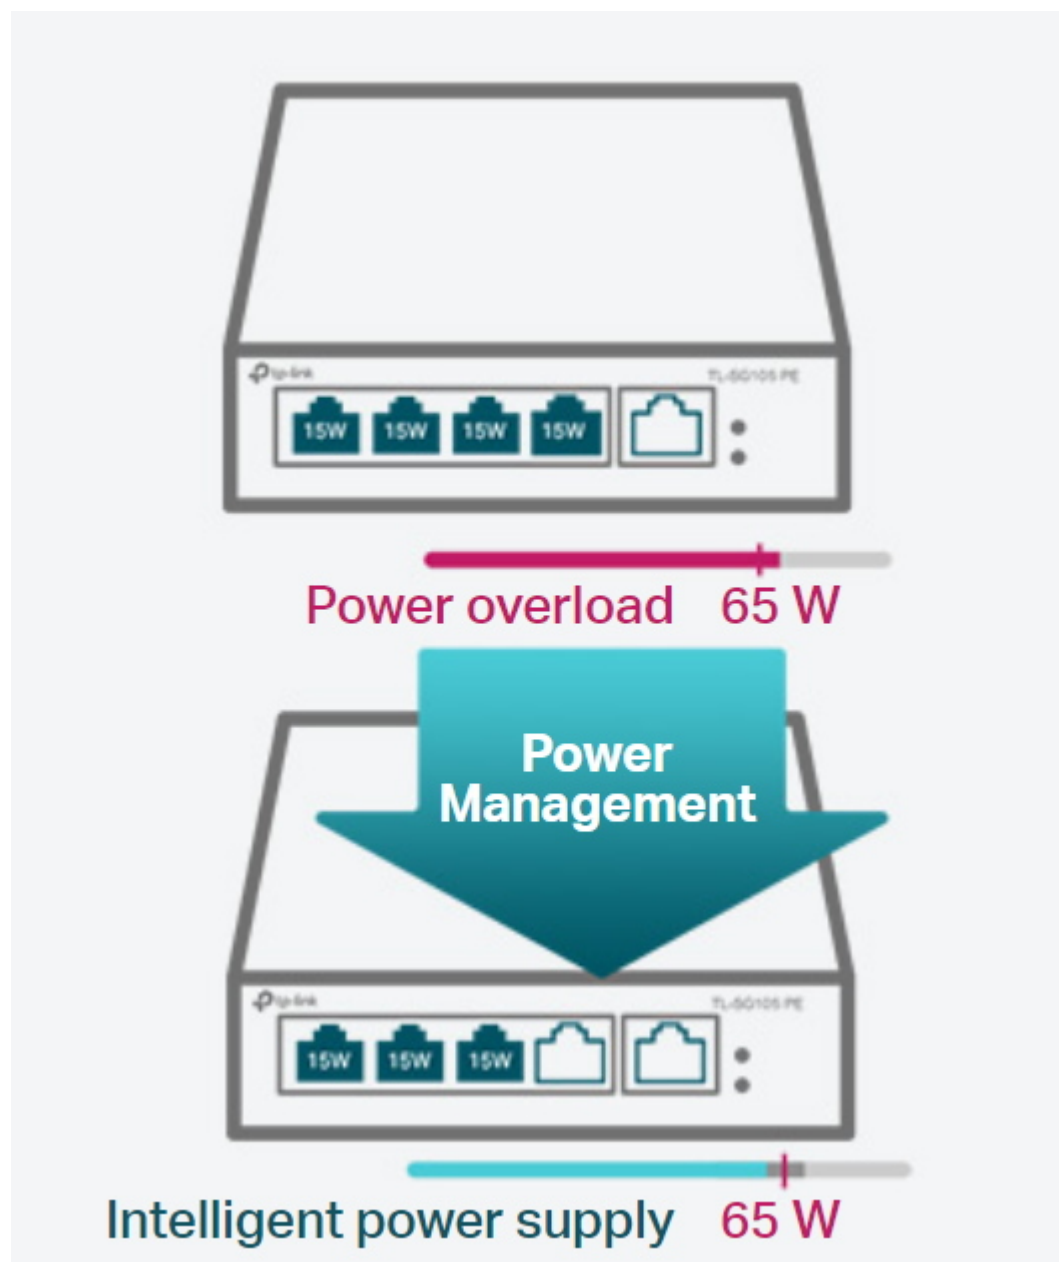

### TP-Link TL-SG105PE

Switch nabízející **pět GbE RJ-45 portů** s podporou **4 x PoE+ (802.3af/at)** a celkovým napájecím výkonem **až 65 W**. Snadné použití přes **web management nebo pomocí Easy Smart Configuration Utility**. Přepínací kapacita dosahuje až **10 Gbps** a rychlost směrování až **7,44 Mpps**.

- PoE+ napájení (802.3af/at) s příkonem až 30 W na port
- Celkový napájecí výkon až 65 W
- Podpora PoE Auto Recovery
- Správa přes web management nebo Easy Smart Configuration Utility
- Inteligentní správa napájení
- Ideální pro menší kamerové (dohledové) systémy
- Podpora IGMP Snooping, QoS a VLAN
- Kovové fanless provedení a možná montáž na stěnu

### ZÁKLADNÍ SPECIFIKACE

**Počet portů:** 5 x GbE RJ-45

**PoE:** ano, až 30 W/port, celkový výkon 65 W

**Kapacita switche:** 10 Gbps

**Rychlost směrování:** 7,44 Mpps

Rozměry: 99,8 x 98 x 25 mm

---

# TP-Link PoE Switch

Supply power and data to network devices over a single Ethernet cable

4× Gigabit PoE+ Ports  
Up to 30 W on Each Port  
Total 65 W Power Budget

TL-SG105PE

**Surveillance**  
IP Camera