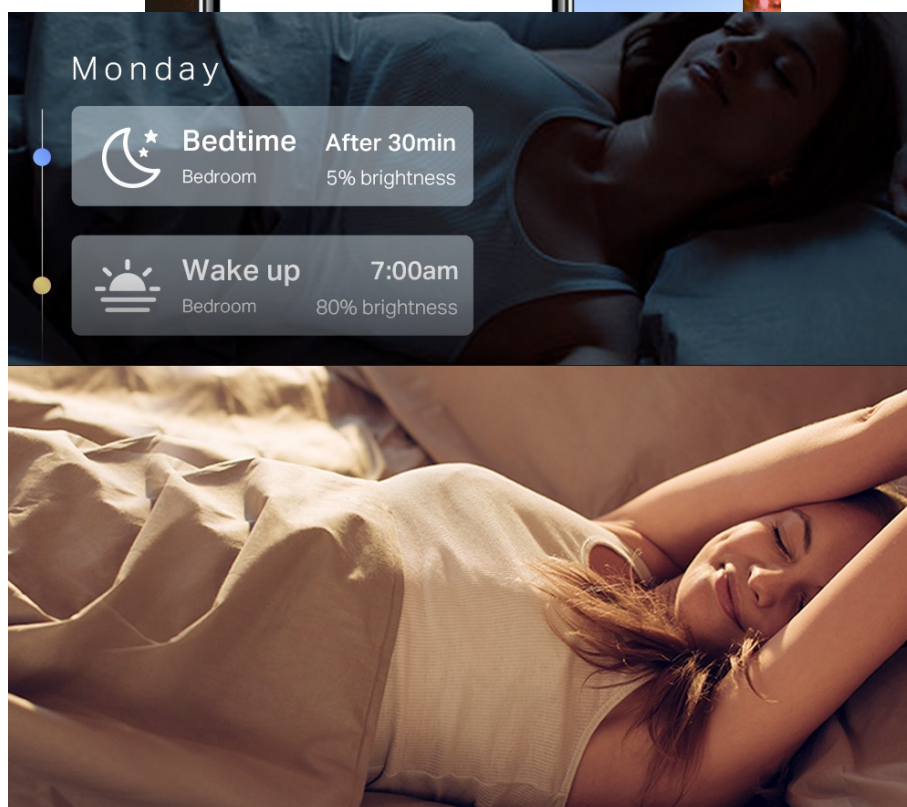

### TP-Link Tapo L530E - když slunce nesvítí, chytrá žárovka poslouží

**Chytrá vícebarevná žárovka TP-Link Tapo L530E s nastavitelnou intenzitou osvětlení**, která se přizpůsobí vašim požadavkům v domácnosti. Chcete vytvořit atmosféru pro romantický večer, pracovní činnost nebo třeba relax po náročném dni u filmu? Osvětlení je teď ve vašich rukách. Pokud jste si zvykli na jas světla při večeři, u čtení knížky, sledování TV či jiných činnostech, můžete si jej **snadno uložit a zase zvolit**, až bude čas na další díl oblíbeného seriálu.