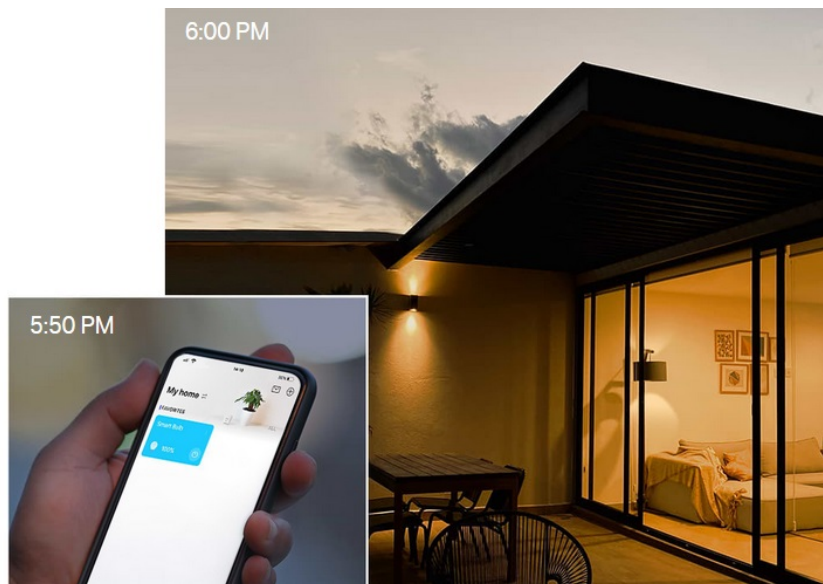

### TP-Link Tapo L530E - když slunce nesvítí, chytrá žárovka poslouží

**Chytrá vícebarevná žárovka TP-Link Tapo L530E s nastavitelnou intenzitou osvětlení**, která se přizpůsobí vašim požadavkům v domácnosti. Chcete vytvořit atmosféru pro romantický večer, pracovní činnost nebo třeba relax po náročném dni u filmu? Osvětlení je teď ve vašich rukách. Pokud jste si zvykli na jas světla při večeři, u čtení knížky, sledování TV či jiných činnostech, můžete si jej **snadno uložit a zase zvolit**, až bude čas na další díl oblíbeného seriálu.

Máte-li rádi pravidelnost, jistě oceníte možnost **nastavení časových plánů pro zapnutí a vypnutí** s přesně daným jasem. Nebo zvolte **Režim nepřítomnost**, aby osvětlení simulovalo vaši přítomnost a odradilo tak případné nezvané hosty.

Díky pokročilým **technologím pro úsporu energie** se nemusíte bát, že byste přespříliš plytvali elektřinou. **Vícebarevná smart žárovka TP-Link Tapo L530E** se ideálně uplatní ve všech typech chytrých domácností, **podporuje hlasové ovládání**, takže rychle a jednoduše změňte osvětlení skrze příkazy pro **hlasové asistenty Amazon Alexa a Google Assistant**. Snadné ovládání podporuje rovněž **aplikace Tapo pro chytré mobilní telefony**.

Jednoduše připojte chytrou žárovku k domácí Wi-Fi síti a ovládejte pomocí aplikace Tapo kdekoliv se pohybujete. Nepotřebujete žádné další ovládací prvky. Žárovka podporuje také hlasové ovládání Amazon Alexa a Google Assistant. Lze ji stmívat a rozsvěcovat ručně nebo na základě nastavitelných časových rozvrhů.