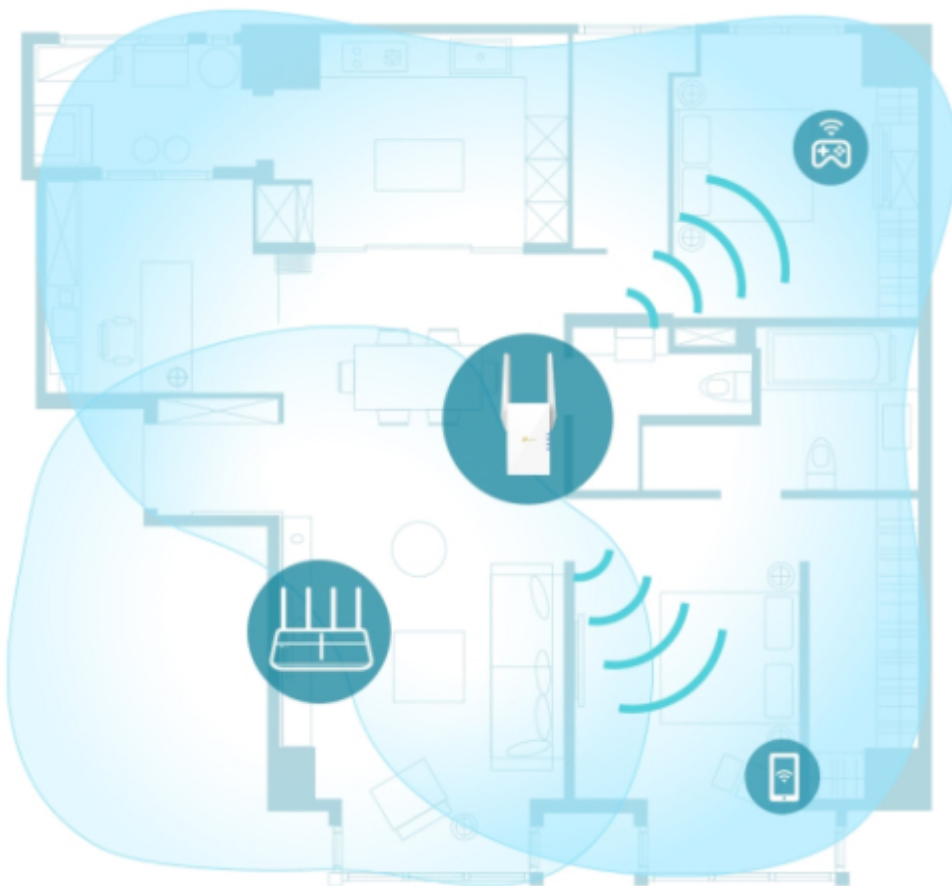

Popis

TP-Link RE605X

Opakovač zesiluje bezdrátový signál a prodlužuje jeho dosah na dříve nedostupná nebo pomocí kabelu obtížně připojitelná místa. Podpora nejnovější bezdrátové technologie **802.11ax** a duálního pásma Wi-Fi zaručí vyšší rychlost, větší kapacitu a snížené přetížení sítě.

Gigabitový ethernetový port umožňuje připojit zařízení připojovaná pomocí kabelu, jako například herní konzoli nebo chytrý televizor, a vytvořit tak rychlé a spolehlivé kabelové připojení.

ZÁKLADNÍ SPECIFIKACE