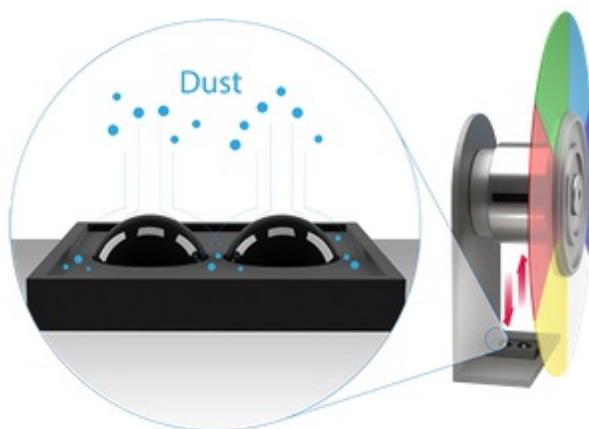

Popis

BenQ MW809STH - DLP projektor pro moderní edukaci

Výkonný projektor BenQ MW809STH, se kterým skvěle vybavíte každou učebnu, školicí nebo zasedací místnost. Díky výkonu a všestranné **konektivité** odprezentujete všechny vaše projekty a myšlenky jasně a s přehledem. Připravte další poutavou hodinu a lekci pro své studenty. **WXGA rozlišení 1280 x 800 px** a vysoká svítivost **3600 ANSI lumenů** zprostředkuje **ostrý obraz, texty** a ideální jas pro komfortní sledování.

Projektor BenQ MW809STH podporuje stabilní a spolehlivý výkon. Pokročilé komponenty a senzory jsou navrženy tak, aby **zabraňovaly hromadění prachu**, díky čemuž je zajištěn bezproblémový chod projektoru, stálé barvy, a to i po delší době

Non-DLP without
SmartEco

BenQ DLP Projector
Normal Mode

BenQ DLP Projector
SmartEco Mode

BenQ MW809STH

DLP projektor vhodný do **interaktivních učeben**. Nabízí rozlišení **1280 x 800** obrazových bodů, svítivost **3600 ANSI** lumenů, kontrastní poměr **20 000:1** a dokáže vytvořit promítací plochu **o velikosti až 120"**. Kromě nepřeberného množství portů jistě oceníte reproduktor s výkonem **10 W**.

ZÁKLADNÍ SPECIFIKACE

Systém projekce: DLP

Rozlišení: 1280 x 800 px

Jas: 3600 ANSI lumenů

Kontrastní poměr: 20000:1

Rozhraní: 2x VGA vstup, 1x VGA výstup, 2x HDMI, 1x RS-232, 1x USB typ A, 1x mini USB typ B, 2x audio vstup, 1x audio výstup