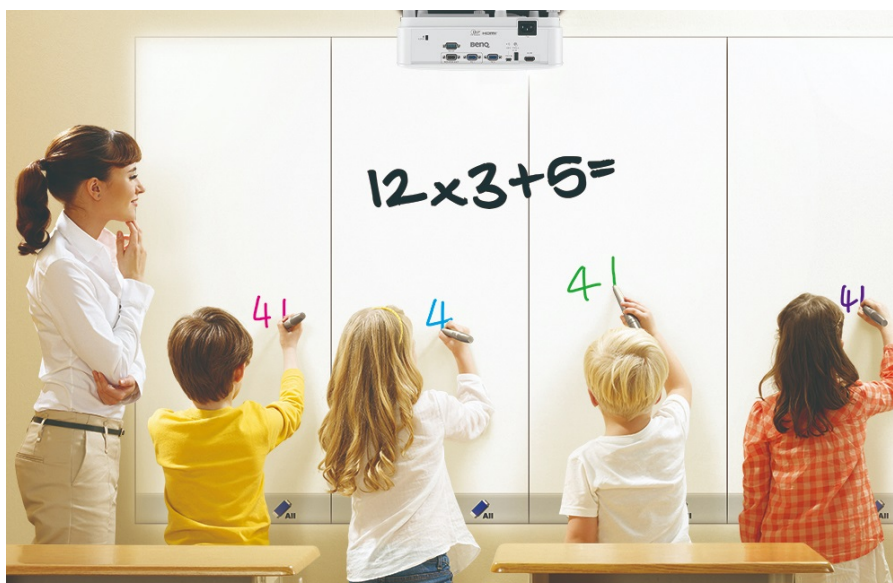

Popis

Projektor BenQ MX808STH - nová úroveň vzdělávání

Projektor BenQ MX808STH představuje optimální volbu pro každodenní prezentace. Disponuje **3600 ANSI lumenů** a poskytuje ostrý obraz pro komfortní čtení textů ve firemním prostředí i v přednáškových místnostech při zapnutém osvětlení. Je vhodný pro prezentaci čísel, textů nebo tabulek, uplatní se nejenom v podnikové sféře, ale také vzdělávání a při interaktivní výuce.

Konstrukce s protiprachovým senzorem zajišťuje ochranu DLP čipu a dalších citlivých komponent a tím zamezuje degradaci obrazu způsobenou usazováním prachu a podporuje dlouhou životnost a trvalou kvalitu barev. **Projektor BenQ MX808STH** s krátkou projekční vzdáleností nabízí **ostrý obraz na velké ploše až 120 palců** bez rušivých odlesků a stínů a je navržen pro všestranné umístění ve třídě a učebně. Podpora **modulu PointWrite** udělá z každého povrchu prostor pro efektivní spolupráci. Projektory s podporou PointWrite podporují intuitivní gesta, jako přiblížení nebo oddálení, procházení webových stránek a další příkazy.

BenQ MX808STH

DLP projektor vhodný do **interaktivních učeben**. Nabízí rozlišení **1024 x 768** obrazových bodů, svítivost **3600 ANSI** lumenů a kontrastní poměr **20 000:1**. Kromě nepřeborného množství portů jistě oceníte reproduktor s výkonem **10 W**.